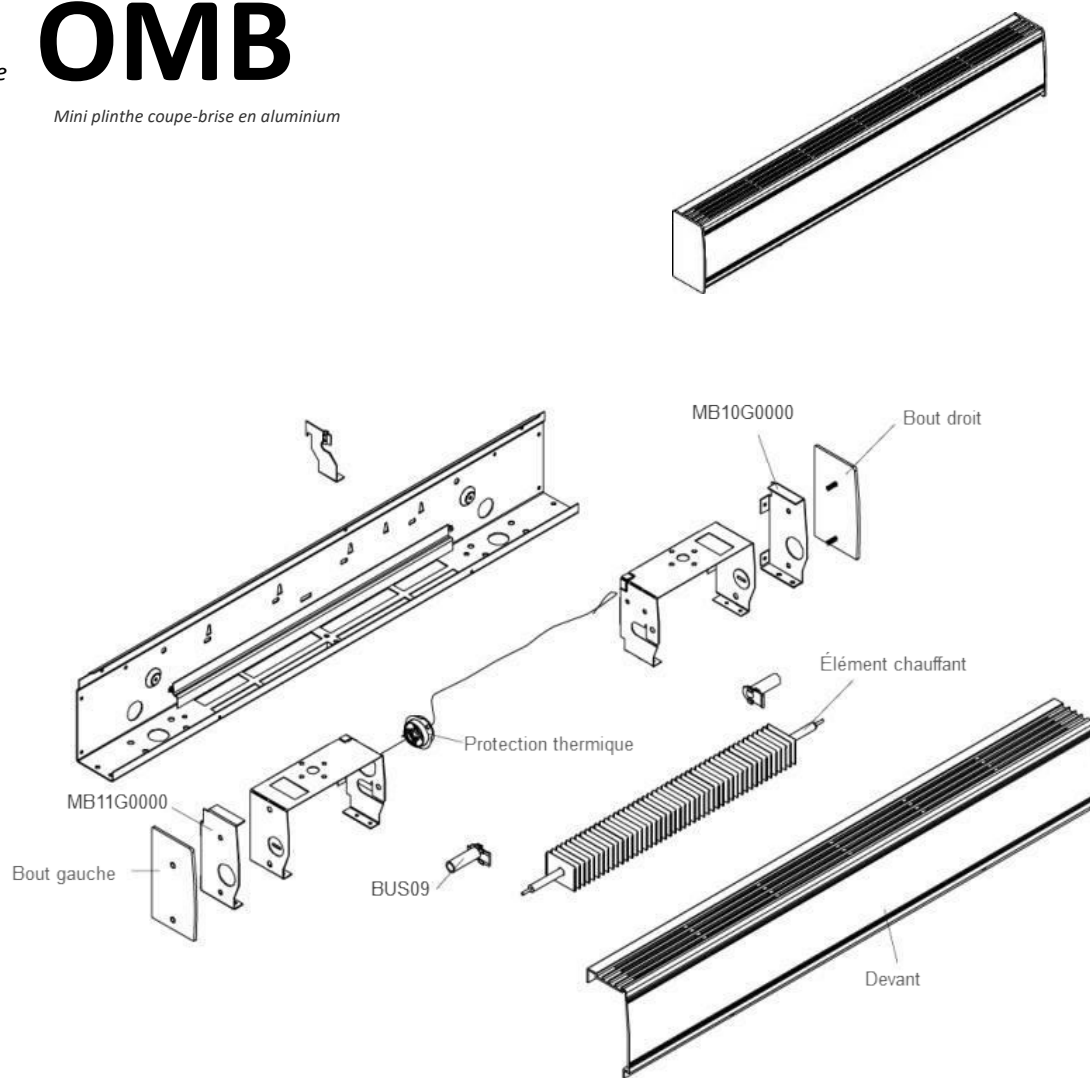

# série OMB

Mini plinthe coupe-brise en aluminium

Watts	Élément chauffant <i>Heating element</i>					Devant <i>Front</i>	Bout gauche (Voir NOTE 1) <i>Left end cap (See NOTE 1)</i>		Protection thermique <i>Hi-limit</i>	Longueur du produit <i>Product length</i>	
	208V	240V	277V	347V	600V		Gauche <i>Left</i>	Droit <i>Right</i>		m m	po/in.
350	MB44A31B0	MB44A31C0	-	-	-	MB02G3100D*	MB13G0000D*	MB12G0000D*	PRT50	700	27 9/16
525	MB44A55B0	MB44A55C0	MB44A55G0	MB44A55D0	-	MB02G5500D*			PRT51	900	35 7/16
700	MB44A56B0	MB44A56C0	MB44A56G0	MB44A56D0	-	MB02G5600D*			PRT52	1200	47 1/4
875	MB44A57B0	MB44A57C0	MB44A57G0	MB44A57D0	MB44A57E0	MB02G5700D*			PRT53	1500	59 1/16
1050	MB44A58B0	MB44A58C0	MB44A58G0	MB44A58D0	MB44A58E0	MB02G5800D*			PRT54	1800	70 7/8
1225	MB44A59B0	MB44A59C0	MB44A59G0	MB44A59D0	MB44A59E0	MB02G5900D*			PRT56	2100	82 11/16
1400	MB44A70B0	MB44A70C0	MB44A70G0	MB44A70D0	MB44A70E0	MB02G7000D*			PRT57	2400	94 1/2

NOTE 1: Pour un produit en aluminium anodisé (AA) commander un bout de couleur (AL) / For an anodized aluminum product (AA) order an end cap of aluminum color (AL).