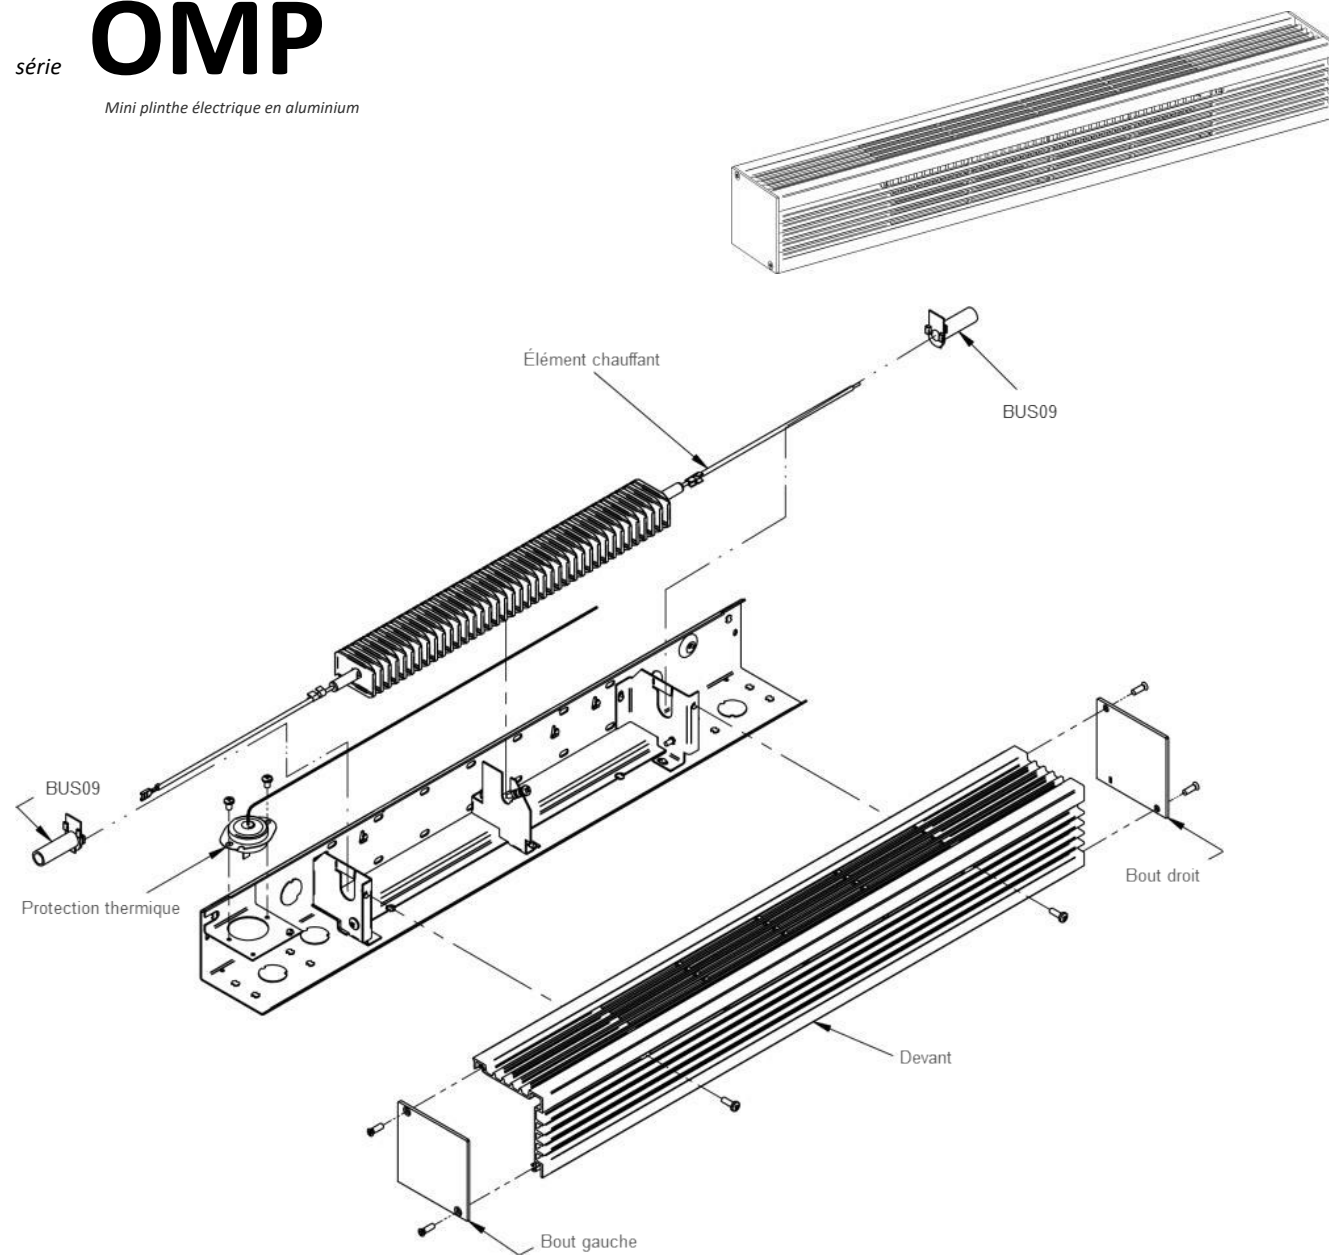

série OMP

Mini plinthe électrique en aluminium

Watts	Élément chauffant Heating element							Protection thermique Hi-limit	Devant Front	Avec thermostat à gauche with thermostat on left	Bout (Voir NOTE 1) End Cap (See NOTE 1)		Longueur de produit Product length	
	120V	208V	240V	277V	347V	480V	600V				Standard	Gauche Left	Droit Right	mm
300	4001000107	4001000108	4001000109	-	-	-	-	PRT120	2251018500D*	2251018600D*	2371002501D*	2371002500D*	600	23 5/8
450	4001000005	4001000013	4001000027	4001000034	4001000041	-	-	PRT122	2251018501D*	2251018601D*			900	35 7/16
600	4001000006	4001000014	4001000028	4001000035	4001000042	-	-	PRT123	2251018502D*	2251018602D*			1200	47 1/4
750	4001000007	4001000016	4001000029	4001000036	4001000043	4001000048	4001000053	PRT124	2251018503D*	2251018603D*			1500	59 1/16
900	4001000008	4001000023	4001000030	4001000037	4001000044	4001000049	4001000054	PRT125	2251018504D*	2251018604D*			1800	70 7/8
1050	4001000009	4001000024	4001000031	4001000038	4001000045	4001000050	4001000055	PRT127	2251018505D*	2251018605D*			2100	82 11/16
1200	4001000010	4001000025	4001000032	4001000039	4001000046	4001000051	4001000056	PRT128	2251018506D*	2251018606D*			2400	94 1/2
1350	4001000011	4001000026	4001000033	4001000040	4001000047	4001000052	4001000057	PRT155	2251018507D*	2251018607D*			2700	106 5/16

NOTE 1: Pour un produit en aluminium anodisé (AA) commander un bout de couleur (AL) / For an anodized aluminum product (AA) order an end cap of aluminum color (AL).