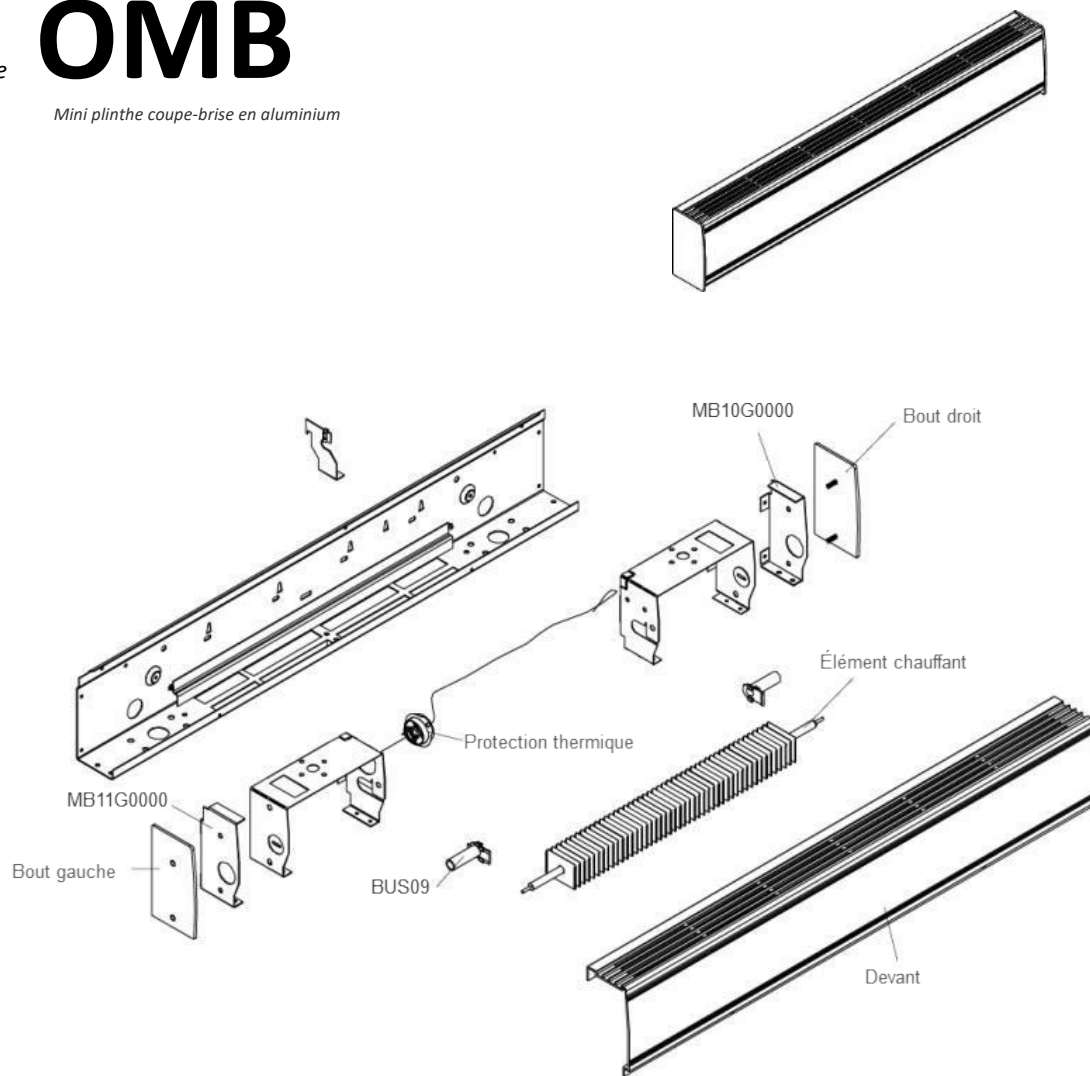

# série OMB

Mini plinthe coupe-brise en aluminium

Watts	Élément chauffant <i>Heating element</i>					Devant <i>Front</i>	Bout gauche (Voir NOTE 1) <i>Left end cap (See NOTE 1)</i>		Protection thermique <i>Hi-limit</i>	Longueur du produit <i>Product length</i>	
	208V	240V	277V	347V	600V		Gauche <i>Left</i>	Droit <i>Right</i>		m m	po/in.
350	MB44A31B0	MB44A31C0	-	-	-	MB02G3100D*	MB13G0000D*	MB12G0000D*	PRT50	700	27 9/16
525	MB44A55B0	MB44A55C0	MB44A55G0	MB44A55D0	-	MB02G5500D*			PRT51	900	35 7/16
700	MB44A56B0	MB44A56C0	MB44A56G0	MB44A56D0	-	MB02G5600D*			PRT52	1200	47 1/4
875	MB44A57B0	MB44A57C0	MB44A57G0	MB44A57D0	MB44A57E0	MB02G5700D*			PRT53	1500	59 1/16
1050	MB44A58B0	MB44A58C0	MB44A58G0	MB44A58D0	MB44A58E0	MB02G5800D*			PRT54	1800	70 7/8
1225	MB44A59B0	MB44A59C0	MB44A59G0	MB44A59D0	MB44A59E0	MB02G5900D*			PRT56	2100	82 11/16
1400	MB44A70B0	MB44A70C0	MB44A70G0	MB44A70D0	MB44A70E0	MB02G7000D*			PRT57	2400	94 1/2

NOTE 1: Pour un produit en aluminium anodisé (AA) commander un bout de couleur (AL) / For an anodized aluminum product (AA) order an end cap of aluminum color (AL).