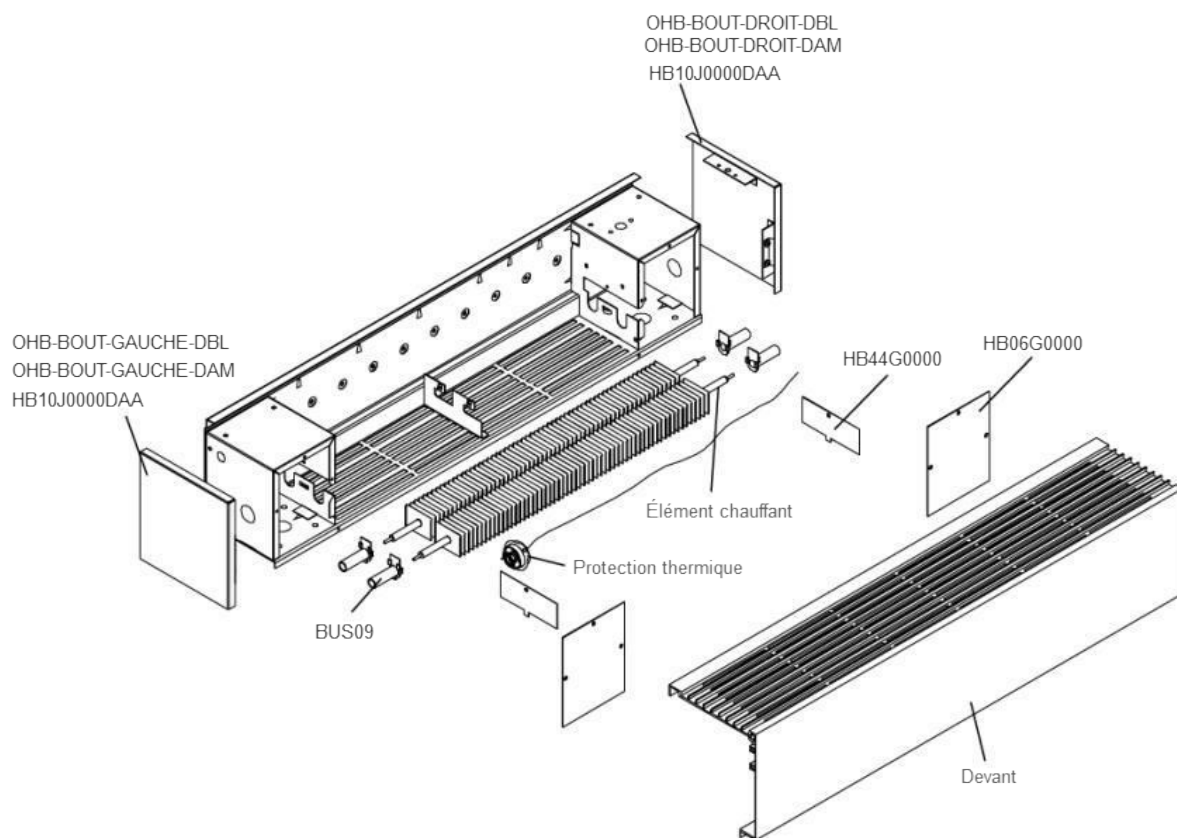

# série OHB

Plinthe coupe-brise haute densité en aluminium

Watts	Éléments chauffant <i>Heating élément</i>					Devant <i>Front</i>	Devant aluminium anodisé <i>Front anodised aluminum</i>	Protection thermique <i>Hi-limit</i>	Longueur du produit <i>Product length</i>	
	208V	240V	277V	347V	600V				m m	po <i>in.</i>
750	HB45A32B0	HB45A32C0	HB45A32G0	HB45A32D0	-	HB82J0300D*	8000001735DAA	PRT50	600	23 5/8
1000	HB45A02B0	HB45A02C0	4001000311	HB45A02D0	-	HB82J0400D*	8000001736DAA	PRT51	900	35 7/16
1400	HB45A56B0	HB45A56C0	HB45A56G0	HB45A56D0	HB45A56E0	HB82J7000D*	8000001738DAA	PRT52	1200	47 1/4
1750	HB45A57B0	HB45A57C0	HB45A57G0	HB45A57D0	HB45A57E0	HB82J0700D*	8000001737DAA	PRT53	1500	59 1/16
2100	HB45A58B0	4001000433	HB45A58G0	HB45A58D0	HB45A58E0	HB82J7100D*	8000001739DAA	PRT54	1800	70 7/8
2450	HB45A59B0	HB45A59C0	HB45A59G0	HB45A59D0	HB45A59E0	HB82J7200D*	8000001740DAA	PRT56	2100	82 11/16
2800	HB45A70B0	HB45A70C0	HB45A70G0	HB45A70D0	HB45A7-E0	HB82J7300D*	8000001741DAA	PRT57	2400	94 1/2