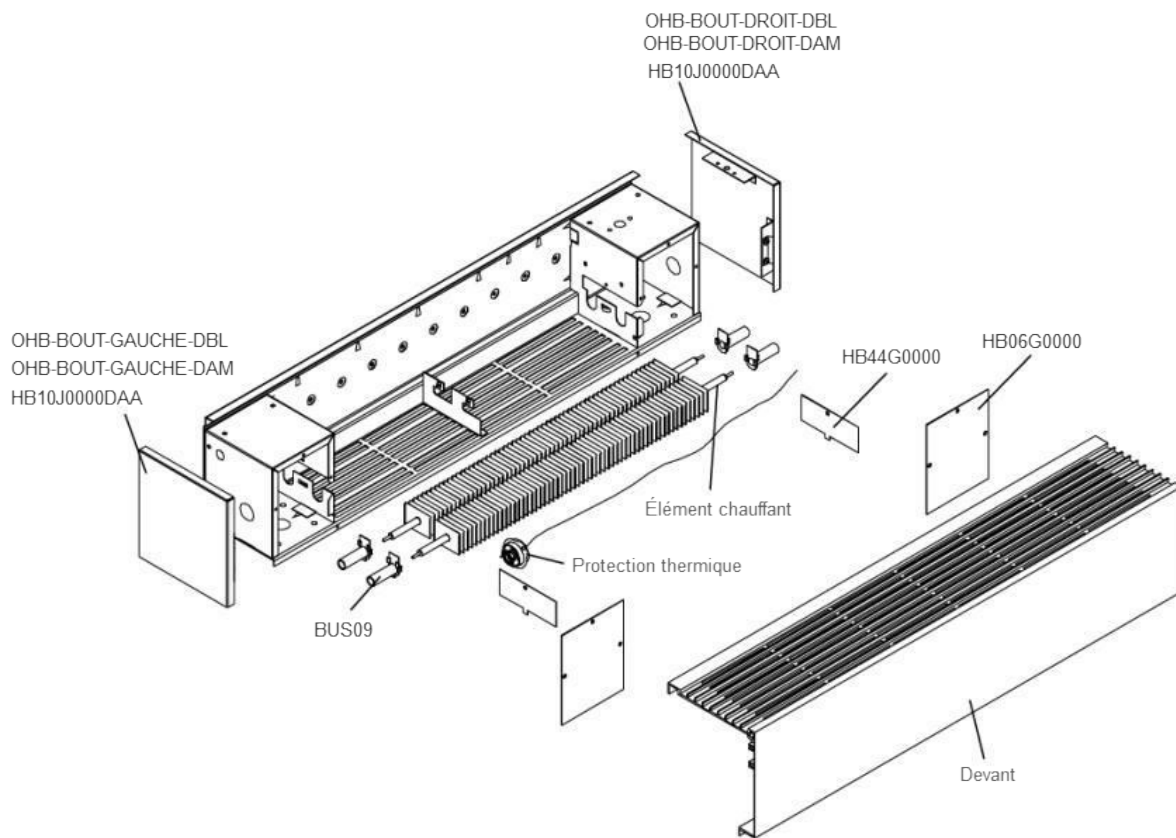

série OHB

Plinthe coupe-brise haute densité en aluminium

Watts	Éléments chauffant <i>Heating élément</i>					Devant <i>Front</i>	Devant aluminium anodisé <i>Front anodised aluminum</i>	Protection thermique <i>Hi-limit</i>	Longueur du produit <i>Product length</i>	
	208V	240V	277V	347V	600V				m m	po <i>in.</i>
750	HB45A32B0	HB45A32C0	HB45A32G0	HB45A32D0	-	HB82J0300D*	8000001735DAA	PRT50	600	23 5/8
1000	HB45A02B0	HB45A02C0	4001000311	HB45A02D0	-	HB82J0400D*	8000001736DAA	PRT51	900	35 7/16
1400	HB45A56B0	HB45A56C0	HB45A56G0	HB45A56D0	HB45A56E0	HB82J7000D*	8000001738DAA	PRT52	1200	47 1/4
1750	HB45A57B0	HB45A57C0	HB45A57G0	HB45A57D0	HB45A57E0	HB82J0700D*	8000001737DAA	PRT53	1500	59 1/16
2100	HB45A58B0	4001000433	HB45A58G0	HB45A58D0	HB45A58E0	HB82J7100D*	8000001739DAA	PRT54	1800	70 7/8
2450	HB45A59B0	HB45A59C0	HB45A59G0	HB45A59D0	HB45A59E0	HB82J7200D*	8000001740DAA	PRT56	2100	82 11/16
2800	HB45A70B0	HB45A70C0	HB45A70G0	HB45A70D0	HB45A7-E0	HB82J7300D*	8000001741DAA	PRT57	2400	94 1/2