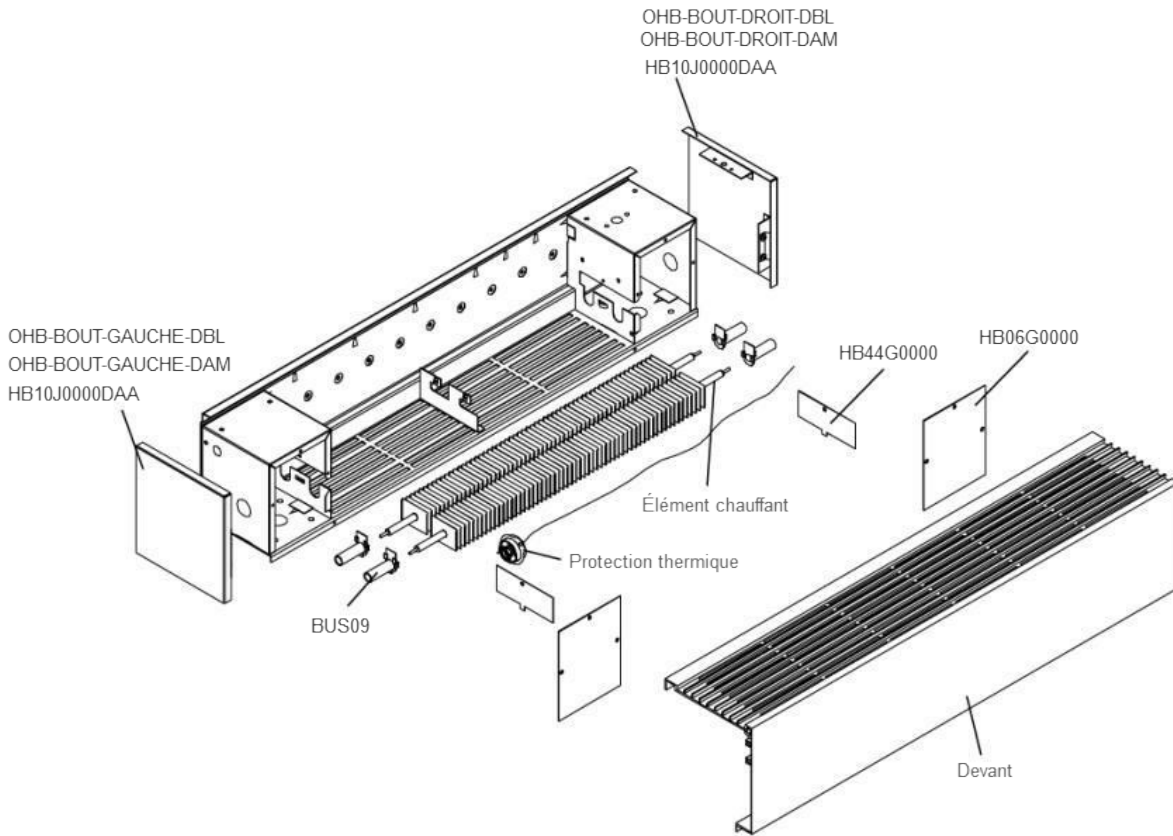

# série OHB

Plinthe coupe-brise haute densité en aluminium

Watts	Éléments chauffant <i>Heating élément</i>					Devant <i>Front</i>	Devant aluminium anodisé <i>Front anodised aluminum</i>	Protection thermique <i>Hi-limit</i>	Longueur du produit <i>Product length</i>	
	208V	240V	277V	347V	600V				m m	po <i>in.</i>
750	HB45A32B0	HB45A32C0	HB45A32G0	HB45A32D0	-	HB82J0300D*	8000001735DAA	PRT50	600	23 5/8
1000	HB45A02B0	HB45A02C0	4001000311	HB45A02D0	-	HB82J0400D*	8000001736DAA	PRT51	900	35 7/16
1400	HB45A56B0	HB45A56C0	HB45A56G0	HB45A56D0	HB45A56E0	HB82J7000D*	8000001738DAA	PRT52	1200	47 1/4
1750	HB45A57B0	HB45A57C0	HB45A57G0	HB45A57D0	HB45A57E0	HB82J0700D*	8000001737DAA	PRT53	1500	59 1/16
2100	HB45A58B0	4001000433	HB45A58G0	HB45A58D0	HB45A58E0	HB82J7100D*	8000001739DAA	PRT54	1800	70 7/8
2450	HB45A59B0	HB45A59C0	HB45A59G0	HB45A59D0	HB45A59E0	HB82J7200D*	8000001740DAA	PRT56	2100	82 11/16
2800	HB45A70B0	HB45A70C0	HB45A70G0	HB45A70D0	HB45A7-E0	HB82J7300D*	8000001741DAA	PRT57	2400	94 1/2