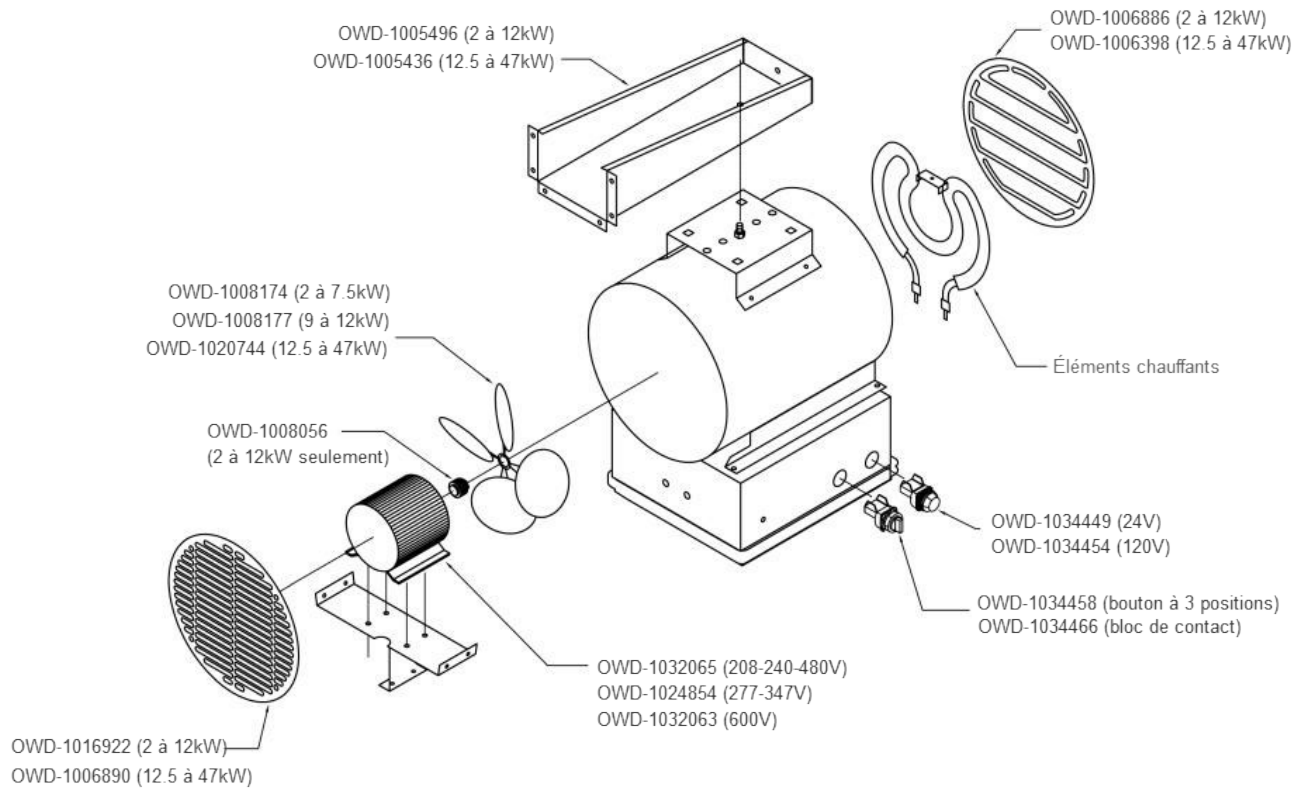

série OWD

Aérotherme lavable

ITEMS NON ILLUSTRÉS / ITEMS NOT SHOWN

Capacitor du moteur <i>Motor capacitor</i>		Protection thermique <i>High limit</i>		Relais du ventilateur <i>Fan Relay</i>				Protection thermique manuelle (option) <i>Manual high limit (option)</i>		Thermostat de remplacement <i>Replacement thermostat</i>
120V	208-600V	2 - 12kW	12.5 - 47kW	Contrôle 24V <i>24V control</i>		Contrôle 120V <i>120V control</i>		2 - 12kW	12.5 - 47kW	
OWD-1021314	OWD-1025933	OWD-1006511	OWD-1006515	OWD-1025209	SPST	OWD-1025210	SPST	OWD-1006780	OWD-1006783	OWD-810-225558
				OWD-1007180	SPDT	OWD-1000678	SPDT			