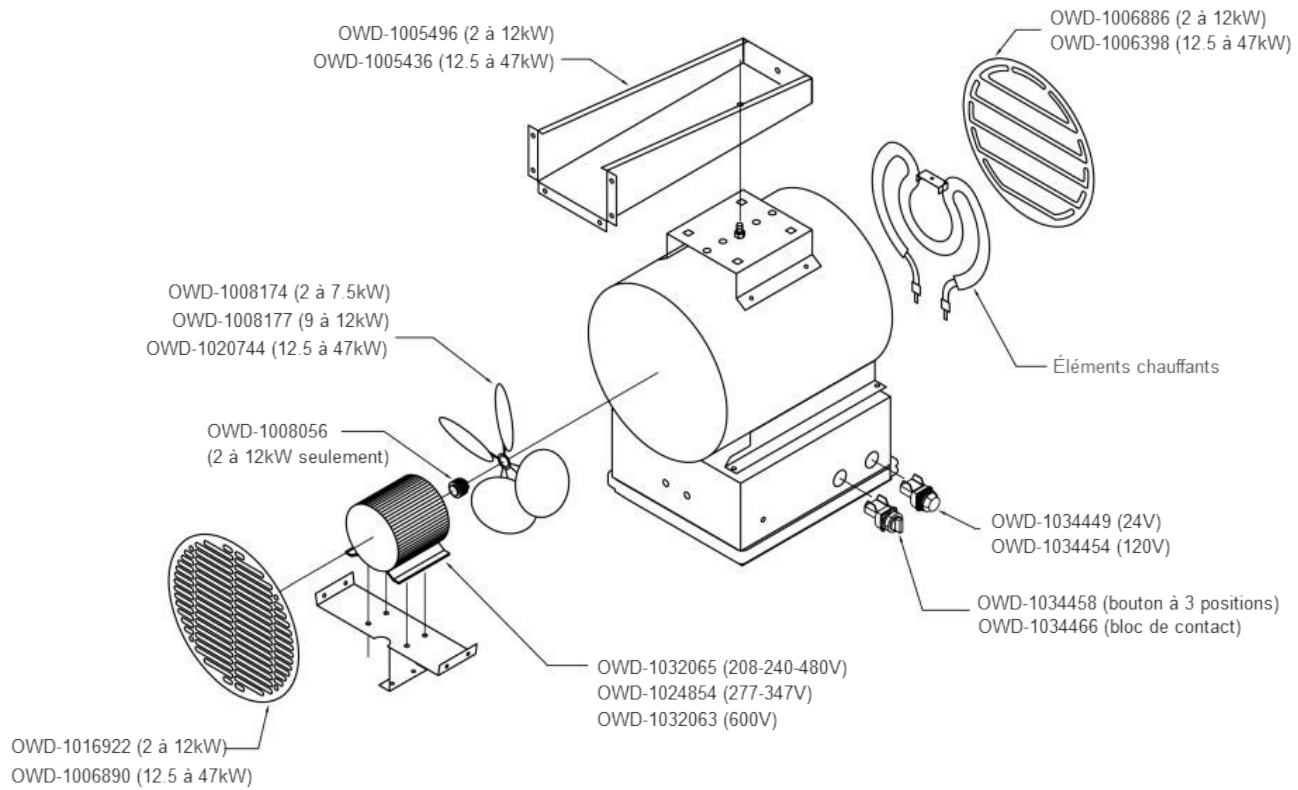

## ITEMS NON ILLUSTRÉS / ITEMS NOT SHOWN

Capacitor du moteur <i>Motor capacitor</i>		Protection thermique <i>High limit</i>		Relais du ventilateur <i>Fan Relay</i>				Protection thermique manuelle (option) <i>Manual high limit (option)</i>		Thermostat de remplacement <i>Replacement thermostat</i>
120V	208-600V	2 - 12kW	12.5 - 47kW	Contrôle 24V <i>24V control</i>		Contrôle 120V <i>120V control</i>		2 - 12kW	12.5 - 47kW	
OWD-1021314	OWD-1025933	OWD-1006511	OWD-1006515	OWD-1025209	SPST	OWD-1025210	SPST	OWD-1006780	OWD-1006783	OWD-810-225558
				OWD-1007180	SPDT	OWD-1000678	SPDT			