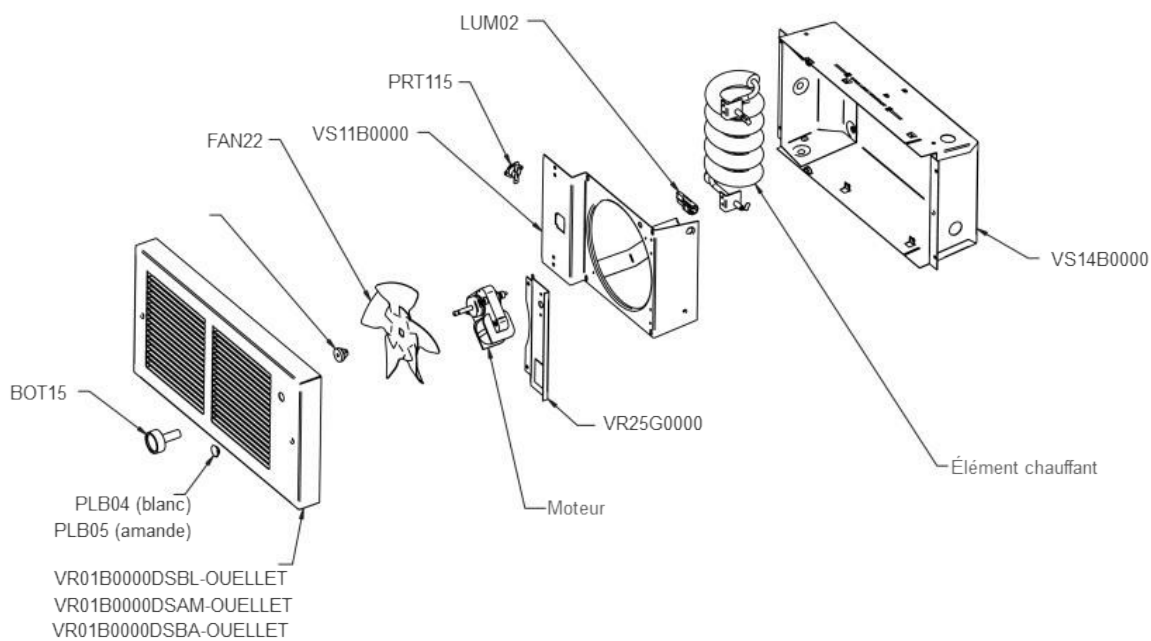

# série OVR

Ventilo-convecteur registre mural

Watts	Volts	Élément chauffant <i>Heating element</i>	Moteur <i>Motor</i>
500	120	ELO89	MOT16
750	120	ELO80	MOT16
1000	120	ELO81	MOT16
1250	120	ELO82	MOT17
1500	120	ELO83	MOT17
2000	208	ELA95	MOT25
500/375	240/208	ELO84	MOT18
750/563	240/208	ELO85	MOT18
1000/750	240/208	ELO86	MOT18
1250/938	240/208	ELO87	MOT19
1500/1125	240/208	ELO88	MOT19
2000/1500	240/208	ELO89	MOT19