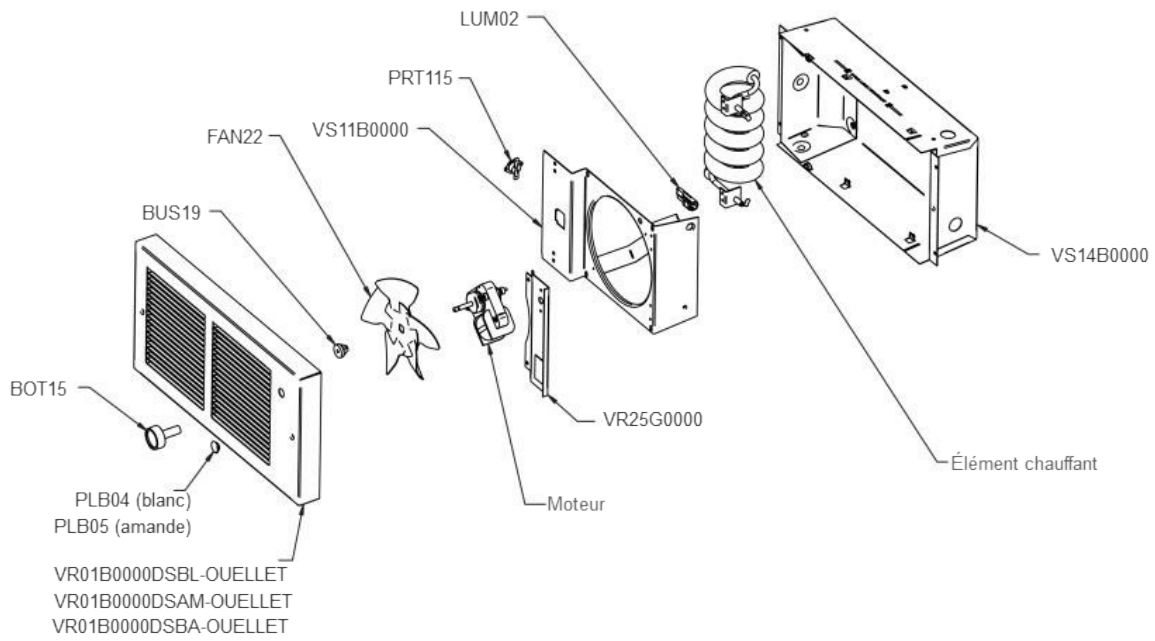

série OVR

Ventilo-convecteur registre mural

Watts	Volts	Élément chauffant <i>Heating element</i>	Moteur <i>Motor</i>
500	120	ELO89	MOT16
750	120	ELO80	MOT16
1000	120	ELO81	MOT16
1250	120	ELO82	MOT17
1500	120	ELO83	MOT17
2000	208	ELA95	MOT25
500/375	240/208	ELO84	MOT18
750/563	240/208	ELO85	MOT18
1000/750	240/208	ELO86	MOT18
1250/938	240/208	ELO87	MOT19
1500/1125	240/208	ELO88	MOT19
2000/1500	240/208	ELO89	MOT19