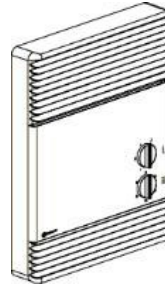

série OVE

Ventilo-convecteur de style européen pour salle de bain

Éléments chauffants

| Volts | Élément chauffant Heating element | | |
|-------|--------------------------------------|--|---|
| | Canada | États-Unis USA | |
| | | Avant le 3 septembre 2013 Before September 3 2013 | Après le 3 septembre 2013 After September 3 2013 |
| 120 | ELO78 | ELO01 | ELO115 |
| 240 | ELO77 | ELO96 | ELO116 |

Devant / Front

| Modèle Model | Devant** Front** | Devant acier inoxydable** Stainless steel front** |
|-----------------|---|--|
| | Après 12 mai 2006 After May 12, 2006 | Après 12 mai 2006 After May 12, 2006 |
| OVE-TM | VE05D0000DS* | VE55B0000DS* |
| OVE-T | VE85D0000DS* | VE56B0000DS* |
| OVE | VE95D0000DS* | VE57B0000DS* |