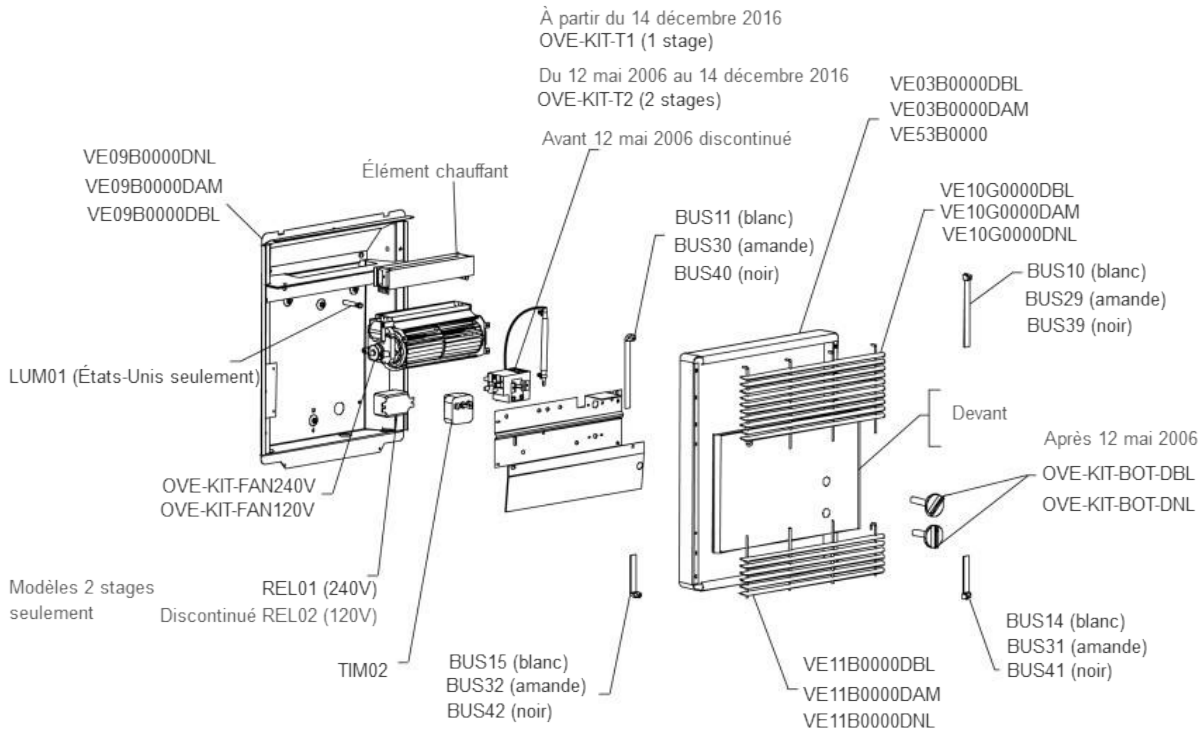

série OVE

Ventilo-convecteur de style européen pour salle de bain

Éléments chauffants

| Volts | Élément chauffant Heating element | | |
|-------|--------------------------------------|--|---|
| | Canada | États-Unis USA | |
| | | Avant le 3 septembre 2013 Before September 3 2013 | Après le 3 septembre 2013 After September 3 2013 |
| 120 | ELO78 | ELO01 | ELO115 |
| 240 | ELO77 | ELO96 | ELO116 |

Devant / Front

| Modèle Model | Devant** Front** | Devant acier inoxydable** Stainless steel front** |
|-----------------|---|--|
| | Après 12 mai 2006 After May 12, 2006 | Après 12 mai 2006 After May 12, 2006 |
| OVE-TM | VE05D0000DS* | VE55B0000DS* |
| OVE-T | VE85D0000DS* | VE56B0000DS* |
| OVE | VE95D0000DS* | VE57B0000DS* |