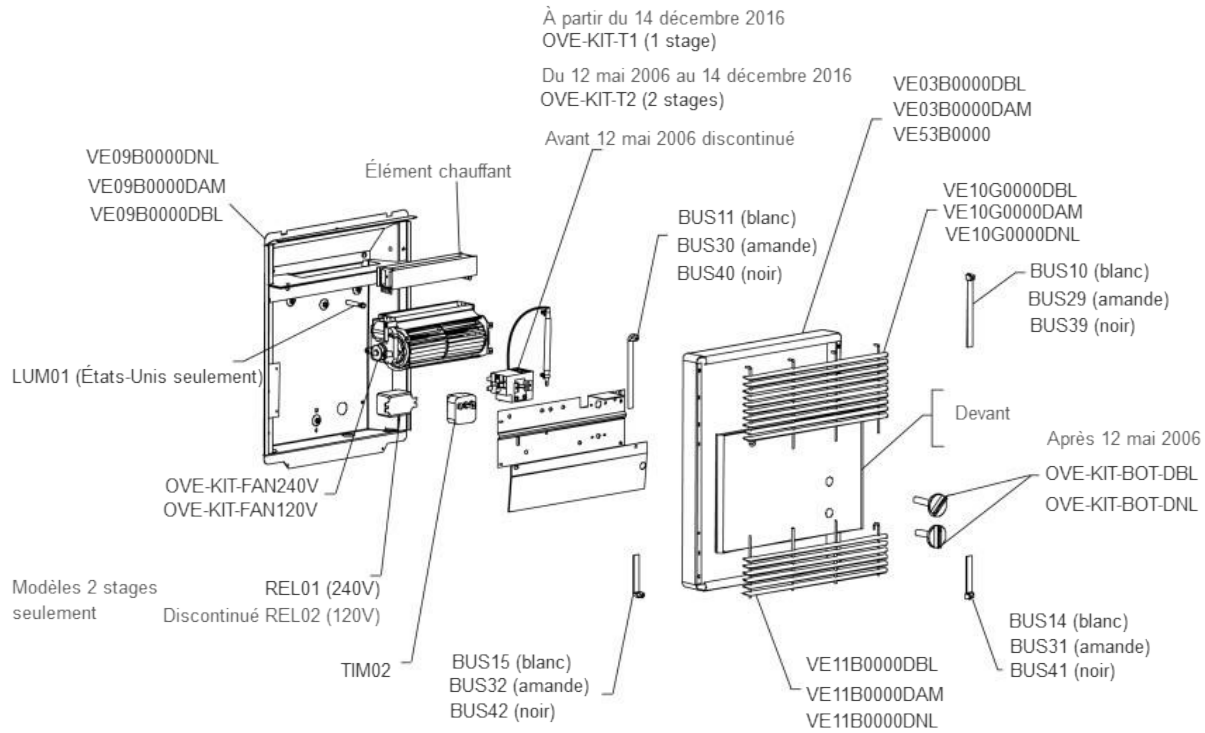

série OVE

Ventilo-convecteur de style européen pour salle de bain

Éléments chauffants

Volts	Élément chauffant Heating element		
	Canada	États-Unis USA	
		Avant le 3 septembre 2013 Before September 3 2013	Après le 3 septembre 2013 After September 3 2013
120	ELO78	ELO01	ELO115
240	ELO77	ELO96	ELO116

Devant / Front

Modèle Model	Devant** Front**	Devant acier inoxydable** Stainless steel front**
	Après 12 mai 2006 After May 12, 2006	Après 12 mai 2006 After May 12, 2006
OVE-TM	VE05D0000DS*	VE55B0000DS*
OVE-T	VE85D0000DS*	VE56B0000DS*
OVE	VE95D0000DS*	VE57B0000DS*