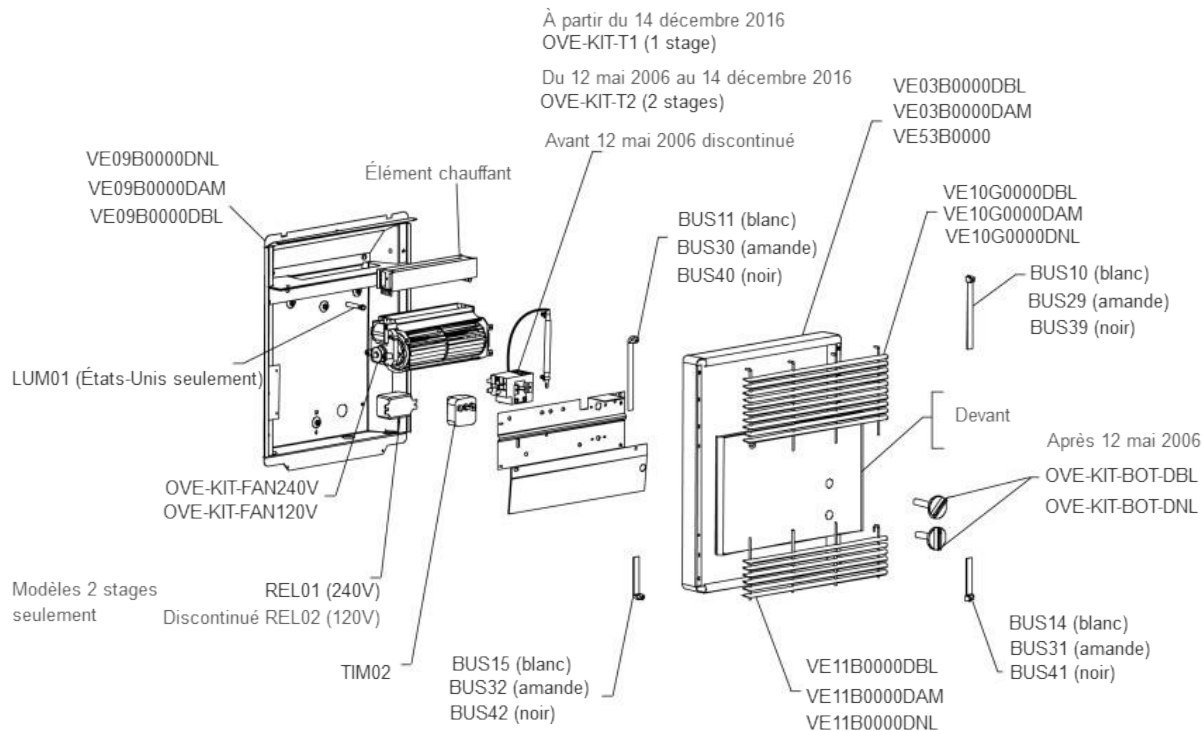

# série OVE

Ventilo-convecteur de style européen pour salle de bain

## Devant / Front

Modèle Model	Devant** Front**	Devant acier inoxydable** Stainless steel front**
	Après 12 mai 2006 After May 12, 2006	Après 12 mai 2006 After May 12, 2006
OVE-TM	VE05D0000DS*	VE55B0000DS*
OVE-T	VE85D0000DS*	VE56B0000DS*
OVE	VE95D0000DS*	VE57B0000DS*