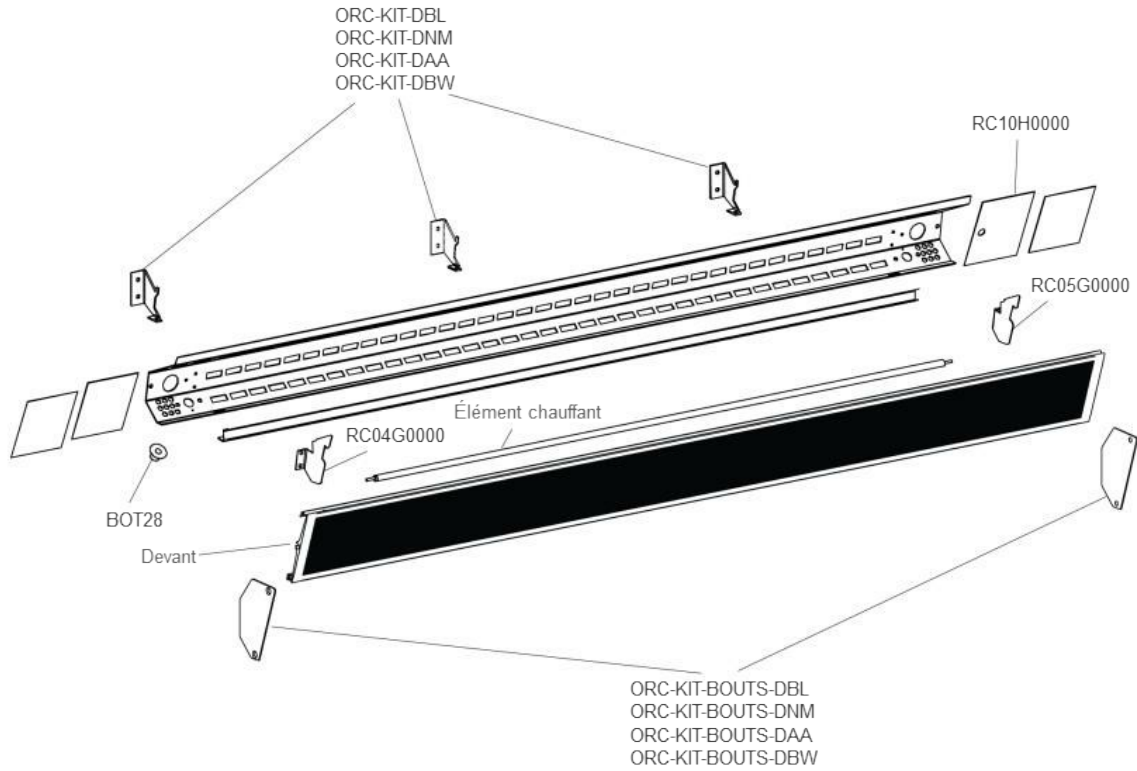

série **ORC**

Appareil rayonnant

Watts	Élément chauffant Heating element						Devant Front	Longueur du produit Product length	
	120V	208V	240V	277V	347V	600V		po/in.	m m
390	4001000963	4001000964	4001000965	4001000966	-	-	RC02N3300D*	34	864
450	ELE533	ELE540	ELE547	ELE554	ELE561	-	RC02N3300D*	34	864
600	ELE534	ELE541	ELE548	ELE555	ELE562	-	RC02N2900D*	47	1194
750	ELE535	ELE542	ELE549	ELE556	ELE563	ELE574	RC02N0300D*	59	1499
900	ELE536	ELE543	ELE550	ELE557	ELE564	ELE575	RC02N3400D*	71	1803
1050	ELE537	ELE544	ELE551	ELE558	ELE565	ELE576	RC02N5800D*	83	2108
1200	ELE538	ELE545	ELE552	ELE559	ELE566	ELE577	RC02N8100D*	94	2388
1500	ELE539	ELE546	ELE553	ELE560	ELE567	4001000945	RC02N0600D*	113	2870