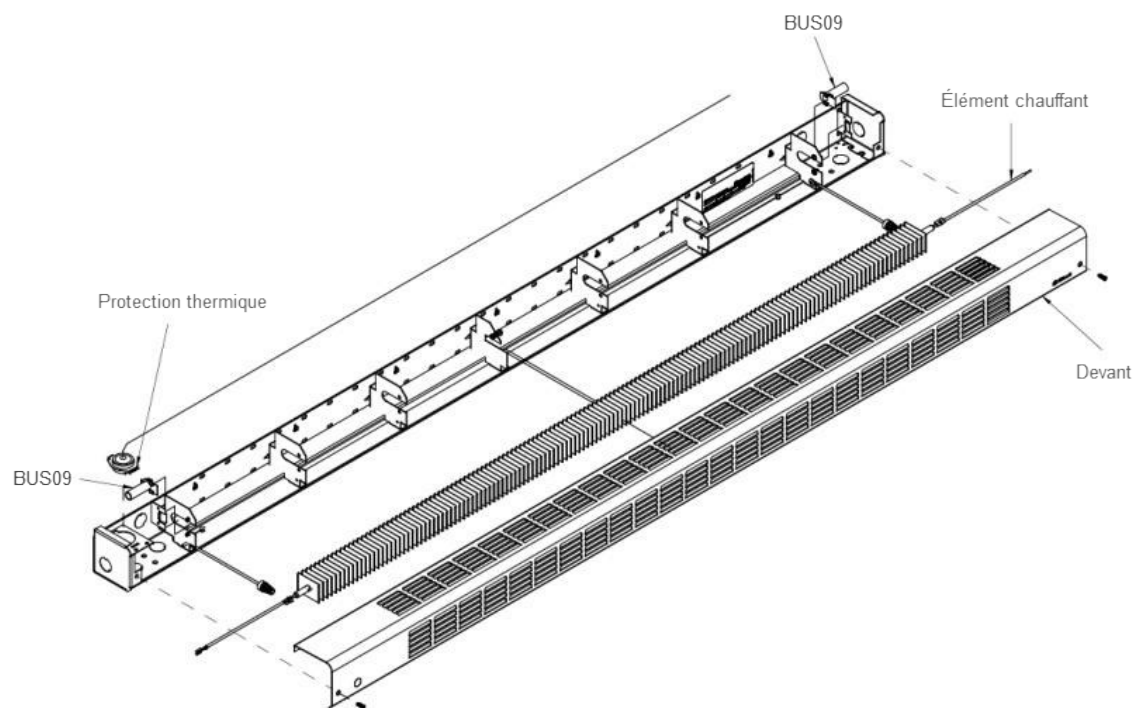

série **OPPM**

Mini plinthe électrique pour porte patio

Watts	Élément chauffant Heating element							Devant Front	Protection thermique Hi-limit	Longueur du produit Product length	
	120V	208V	240V	277V	347V	480V	600V			m m	po/in.
300	4001000107	4001000108	4001000109	-	-	-	-	2251000500DS*	PRT27	600	23 5/8
450	4001000005	4001000013	4001000027	4001000034	4001000041	-	-	2251000501DS*	PRT39	900	35 7/16
600	4001000006	4001000014	4001000028	4001000035	4001000042	-	-	2251000502DS*	PRT77	1200	47 1/4
750	4001000007	4001000016	4001000029	4001000036	4001000043	4001000048	4001000053	2251000503DS*	PRT31	1500	59 1/16
900	4001000008	4001000023	4001000030	4001000037	4001000044	4001000049	4001000054	2251000504DS*	PRT78	1800	70 7/8
1050	4001000009	4001000024	4001000031	4001000038	4001000045	4001000050	4001000055	2251000505DS*	PRT79	2100	82 11/16
1200	4001000010	4001000025	4001000032	4001000039	4001000046	4001000051	4001000056	2251000506DS*	PRT80	2400	94 1/2
1350	4001000011	4001000026	4001000033	4001000040	4001000047	4001000052	4001000057	2251000507DS*	PRT81	2700	106 5/16