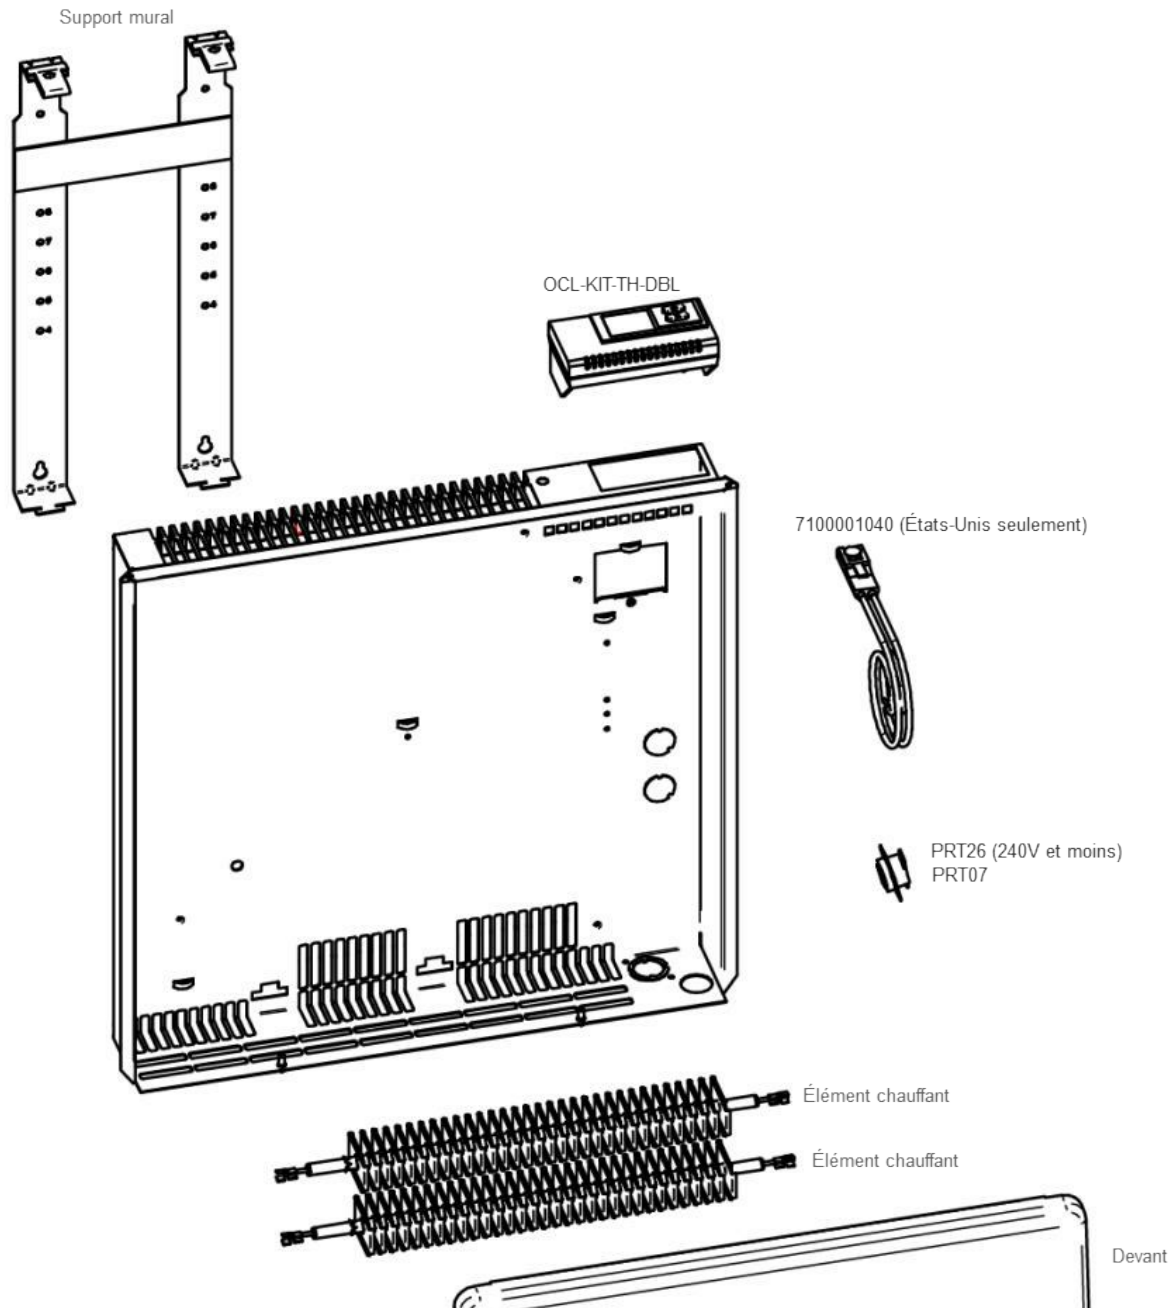

série OCL

Convecteur standard

Watts	Élément chauffant Heating element							Devant Front	Support mural Wall bracket
	120V	208V	240V	277V	347V	480V	600V		
500	4001000697	4001000700	4001000493	4001000704	4001000693	-	-	2251019500DS*	2401067000
1000	4001000698	4001000701	4001000494	4001000705	4001000694	4001000708	4001000711	2251019501DS*	2401067001
1500	4001000699	4001000702	4001000495	4001000706	4001000695	4001000709	4001000712	2251019502DS*	2401067002
2000	-	4001000703	4001000496	4001000707	4001000696	4001000710	4001000713	2251019503DS*	2401067003