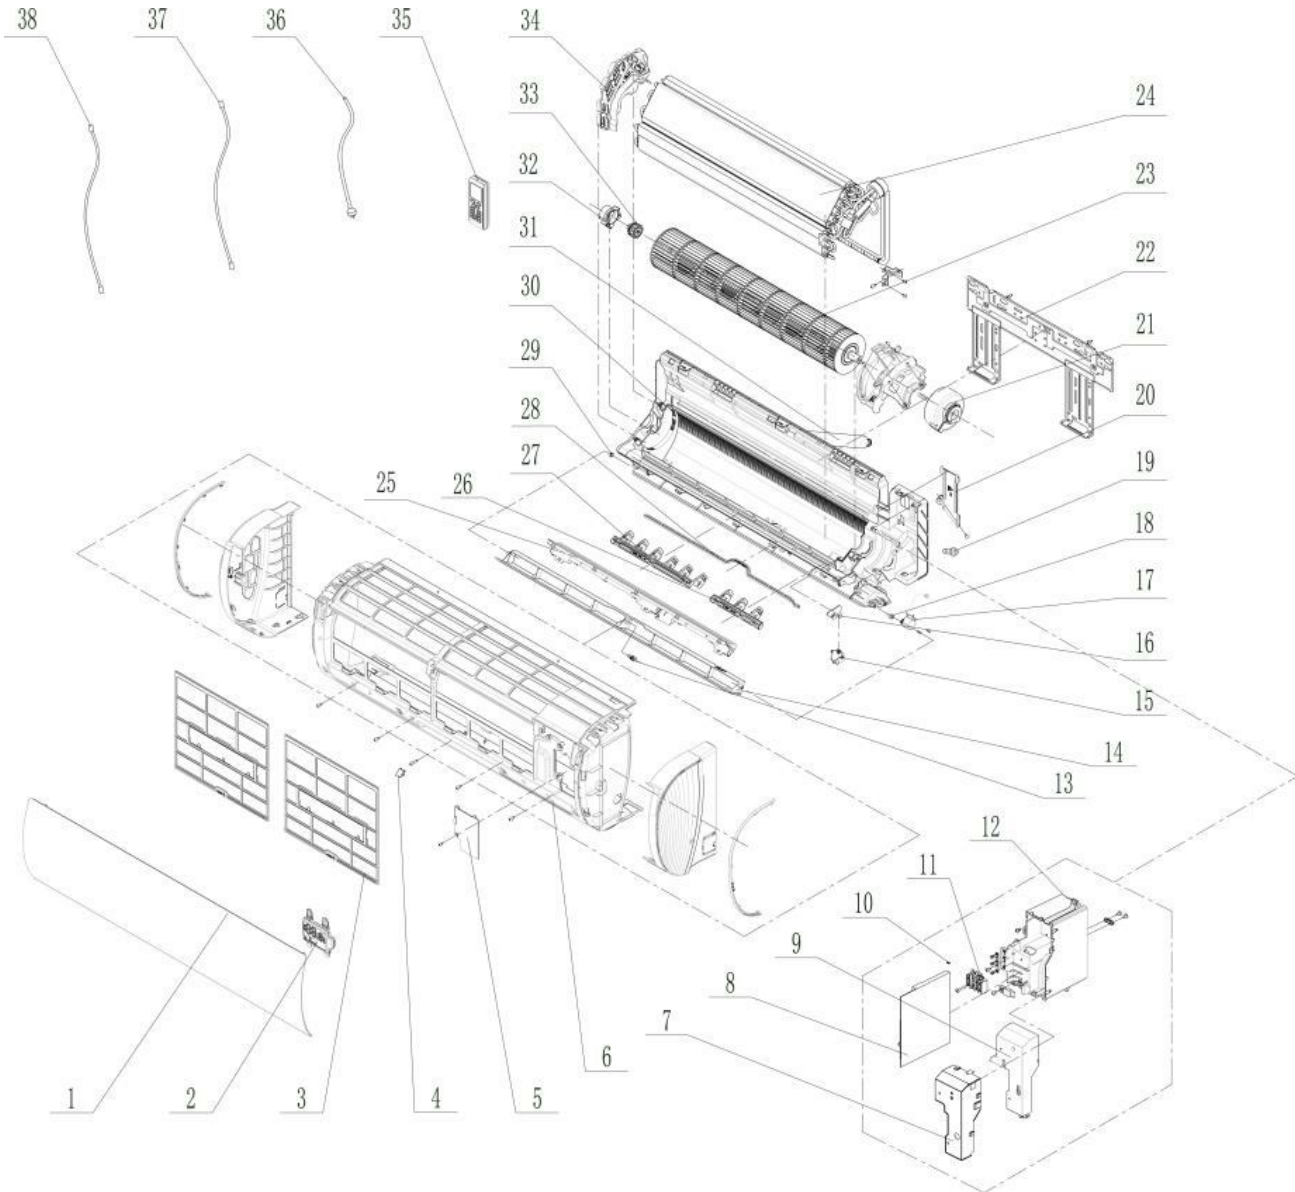

# série **OTP-P**

Thermopompe simple zone **Pacific** sans conduit de ventilation

# Dessin Drawing #	# Pièce Part #
1	OTP-272600001908
2	OTP-300001000202
3	OTP-1112246803
4	OTP-242520179
5	---
6	OTP-000002060044
7	---
8	OTP-300002062522
9	OTP-100002077488
10	OTP-4202021906
11	OTP-422000000022
12	OTP-100002077488
13	OTP-10542036
14	OTP-200004060017
15	OTP-1521210712
16	OTP-10512727
17	OTP-1521210108
18	OTP-73012005
19	OTP-76712012
20	OTP-2611216401
21	OTP-15010406002902
22	OTP-01252484
23	OTP-10352056
24	OTP-01002976
25	OTP-26112436
26	OTP-10512726
27	OTP-10512725
28	OTP-10582459
29	OTP-10512037
30	OTP-000001000076
31	OTP-05230014
32	OTP-26152022
33	OTP-76512051
34	OTP-24212179
35	OTP-305001060106_Y15038