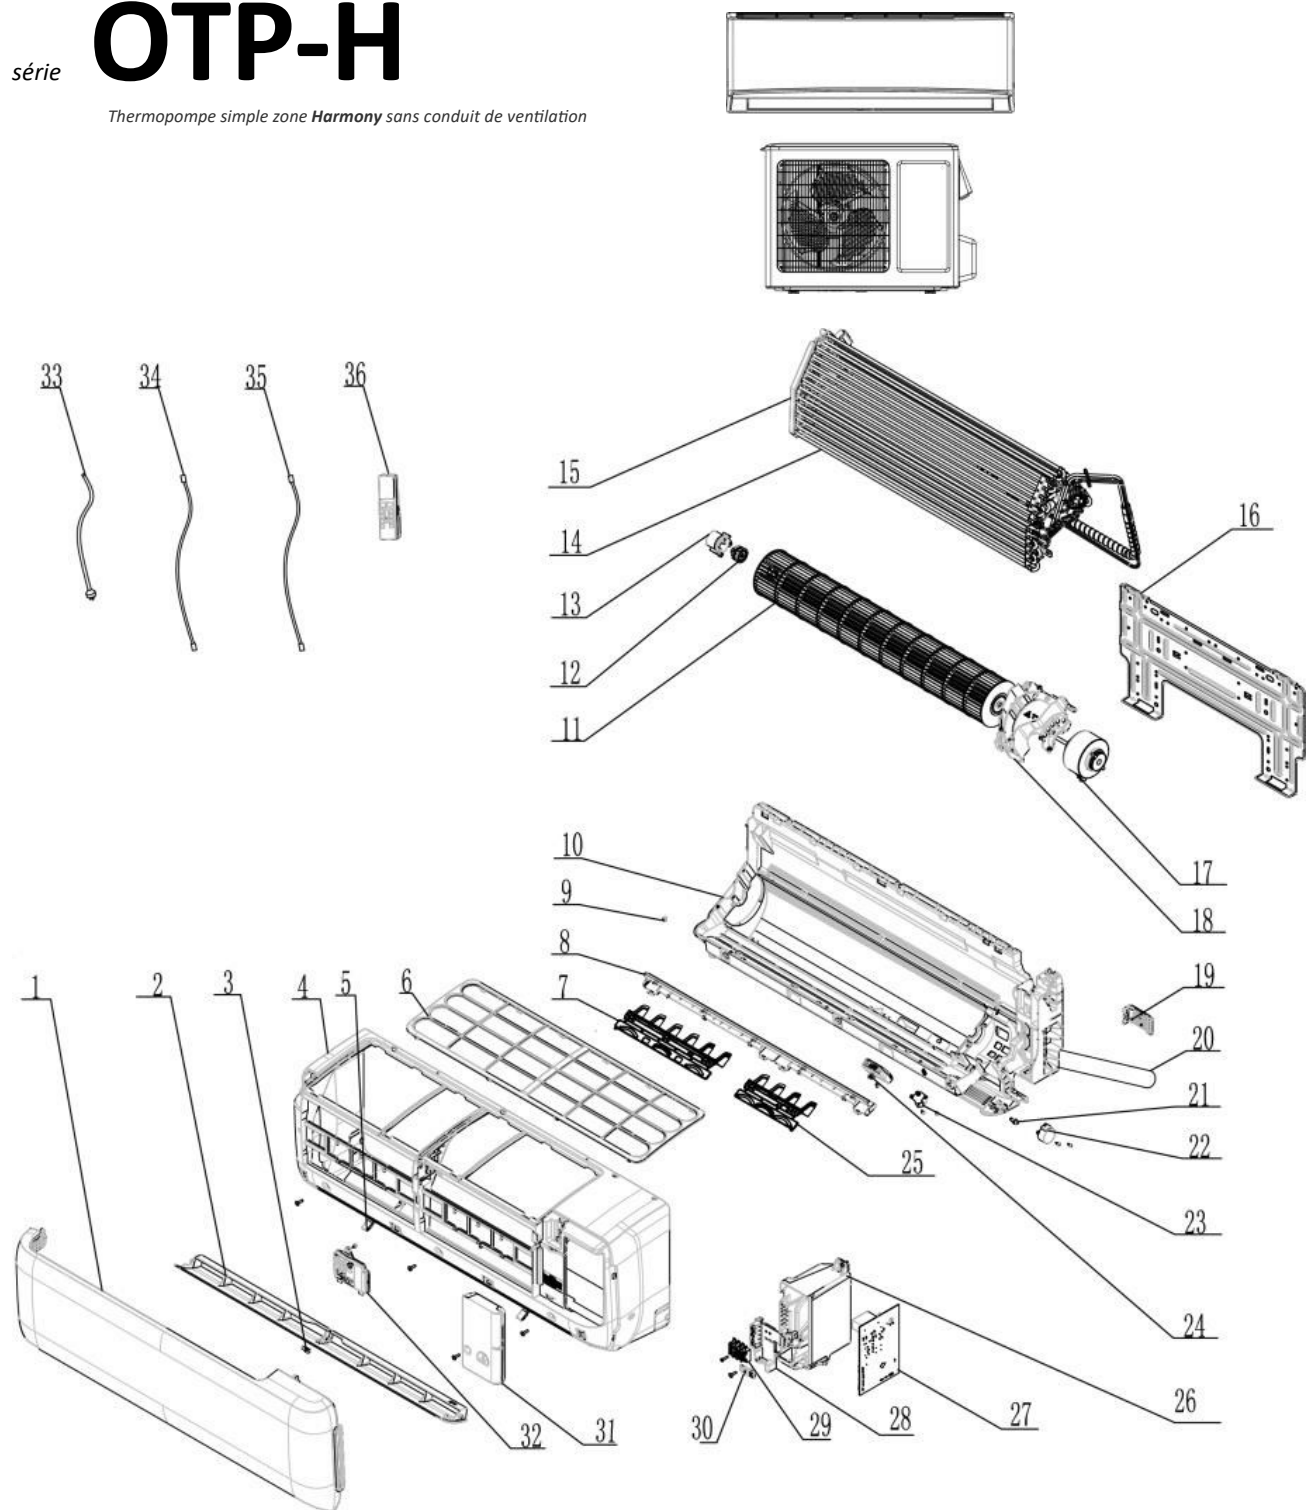

# série **OTP-H**

Thermopompe simple zone **Harmony** sans conduit de ventilation

# Dessin <i>Drawing #</i>	# Pièce <i>Part #</i>
1	OTP-272600001921
2	OTP-200004060196
3	OTP-10542036
4	OTP-200002060086
5	OTP-200005060031
6	OTP-111001060338
7	OTP-200007060112
8	OTP-200006060029
9	OTP-10512037
10	OTP-20000106009103
11	OTP-103001060034
12	OTP-26152025
13	OTP-76512051
14	OTP-011001062414
15	OTP-200025060024
16	OTP-012043060024
17	OTP-15010406008801
18	OTP-200020060017
19	OTP-200017060004
20	OTP-05230014
21	OTP-10582070
22	OTP-1521240212
23	---
24	---
25	TBA
26	OTP-100002077263
27	OTP-300002063327
28	OTP-200114060112
29	OTP-422000000022
30	OTP-200017060004
31	OTP-200082060089
32	OTP-300001061316
33	---
34	---
35	---
36	OTP-305001060106_Y15674