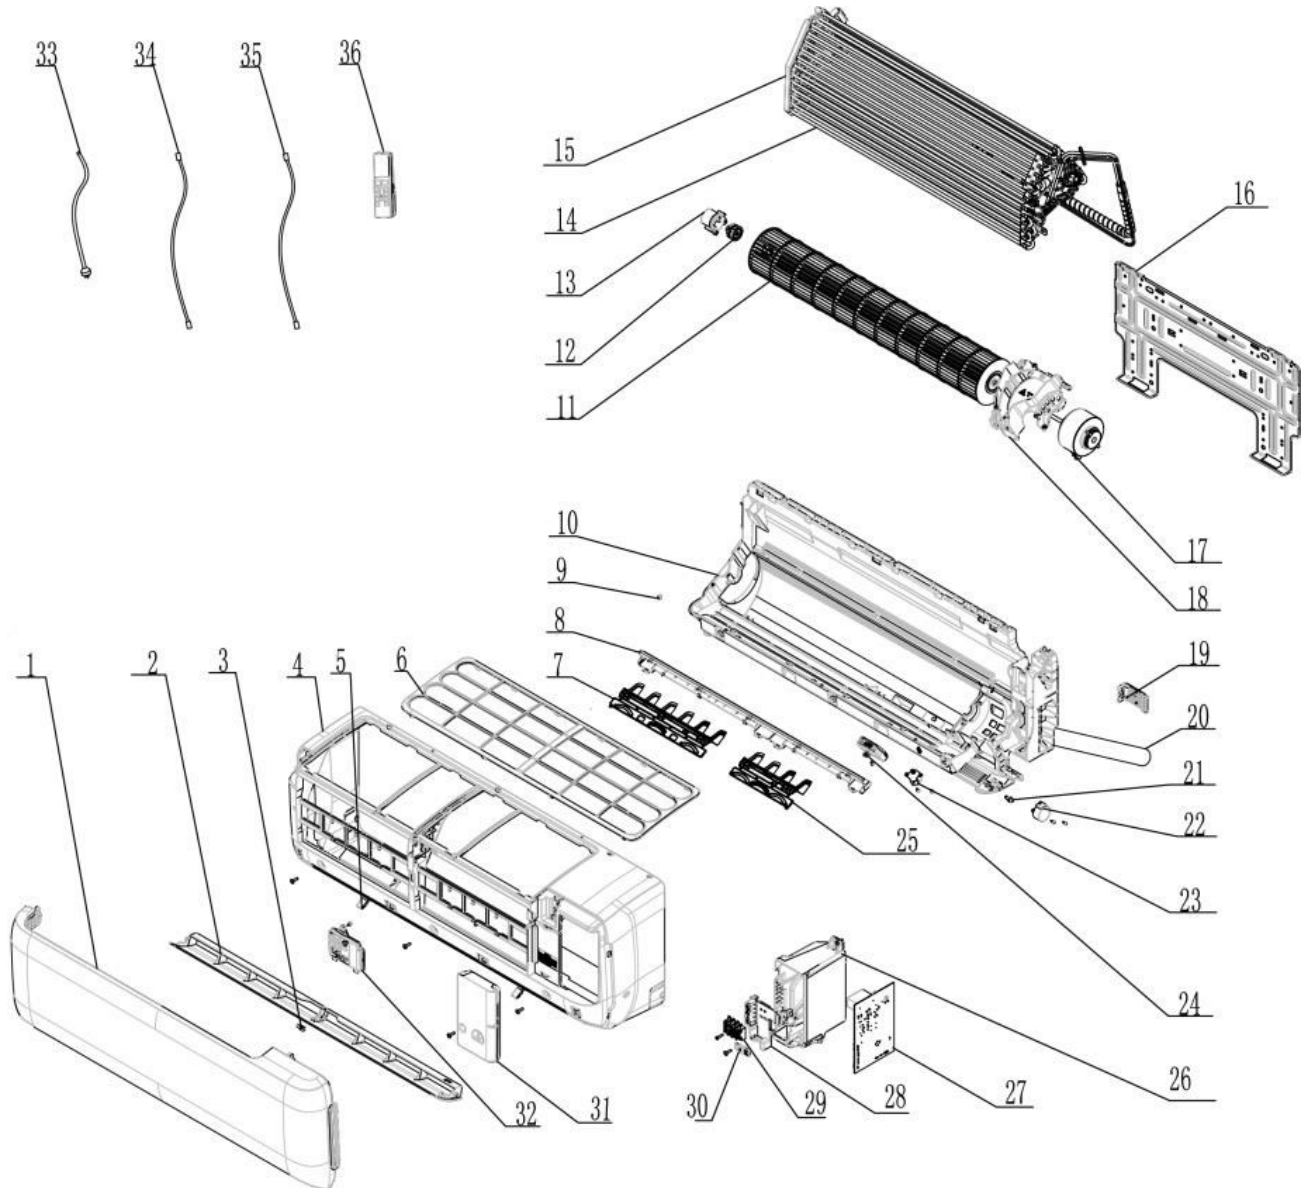

série **OTP-H**

Thermopompe simple zone **Harmony** sans conduit de ventilation

# Dessin <i>Drawing #</i>	# Pièce <i>Part #</i>
1	OTP-272600001921
2	OTP-200004060196
3	OTP-10542036
4	OTP-200002060086
5	OTP-200005060031
6	OTP-111001060338
7	OTP-200007060112
8	OTP-200006060029
9	OTP-10512037
10	OTP-20000106009103
11	OTP-103001060034
12	OTP-26152025
13	OTP-76512051
14	OTP-011001062414
15	OTP-200025060024
16	OTP-012043060024
17	OTP-15010406008801
18	OTP-200020060017
19	OTP-200017060004
20	OTP-05230014
21	OTP-10582070
22	OTP-1521240212
23	---
24	---
25	TBA
26	OTP-100002077263
27	OTP-300002063327
28	OTP-200114060112
29	OTP-422000000022
30	OTP-200017060004
31	OTP-200082060089
32	OTP-300001061316
33	---
34	---
35	---
36	OTP-305001060106_Y15674