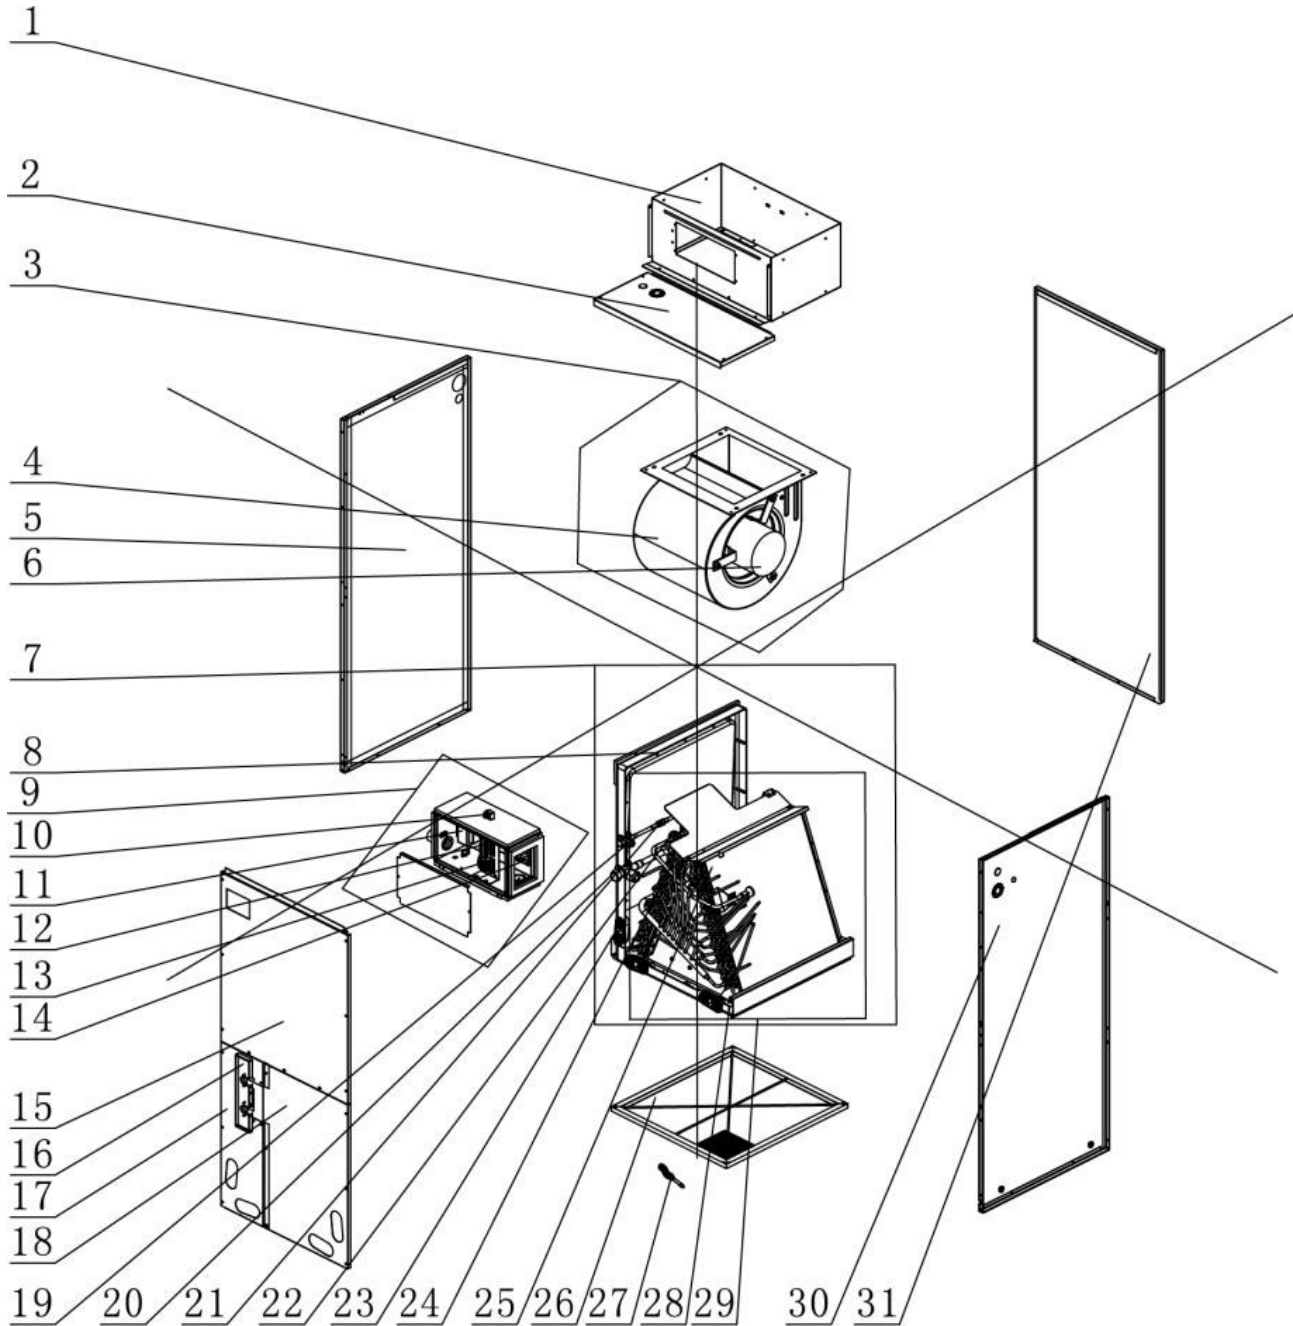

# série **OTP-F**

Thermopompe centrale Flexx

# Dessin Drawing #	# Pièce Part #
1	OTP-012010060972
2	OTP-000051060106
3	OTP-000052060415
4	OTP-1570220201
5	OTP-15010400001401
6	OTP-01312200015
7	OTP-000069060335
8	OTP-2690220501
9	OTP-100002070100
10	OTP-42011147
11	OTP-43110286
12	OTP-4201025503
13	OTP-42000100000102
14	OTP-300002061591
15	OTP-01262200019
16	OTP-000133060017
17	OTP-000133060018
18	OTP-01262200017
19	OTP-071302391
20	OTP-071017060022
21	OTP-070001000009
22	OTP-0721200102
23	OTP-76718209
24	OTP-010001060291
25	OTP-010001060292
26	OTP-111001060160
27	OTP-390001923
28	OTP-011001061481
29	OTP-2690220401
30	OTP-012056060205P
31	OTP-01312200019