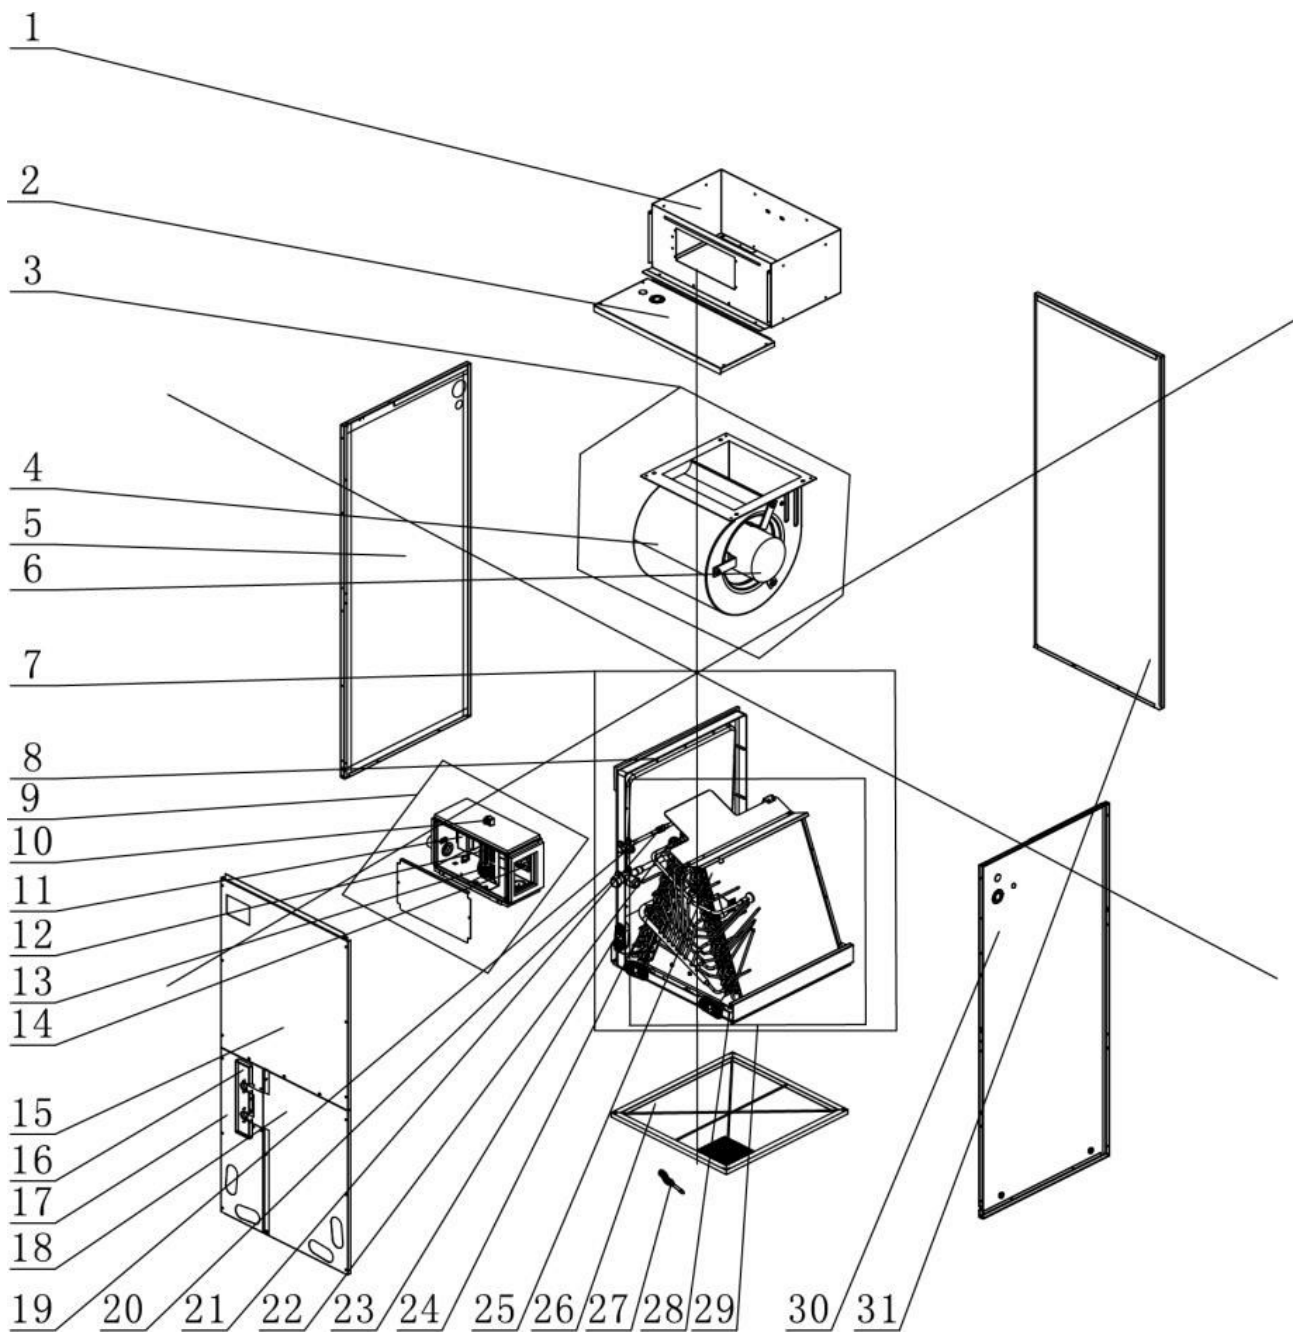

# série OTP-F

Thermopompe centrale Flexx

# Dessin Drawing #	# Pièce Part #
1	OTP-012010060972
2	OTP-000051060106
3	OTP-000052060415
4	OTP-1570220201
5	OTP-15010400001401
6	OTP-01312200015
7	OTP-000069060335
8	OTP-2690220501
9	OTP-100002070100
10	OTP-42011147
11	OTP-43110286
12	OTP-4201025503
13	OTP-42000100000102
14	OTP-300002061591
15	OTP-01262200019
16	OTP-000133060017
17	OTP-000133060018
18	OTP-01262200017
19	OTP-071302391
20	OTP-071017060022
21	OTP-070001000009
22	OTP-0721200102
23	OTP-76718209
24	OTP-010001060291
25	OTP-010001060292
26	OTP-111001060160
27	OTP-390001923
28	OTP-011001061481
29	OTP-2690220401
30	OTP-012056060205P
31	OTP-01312200019