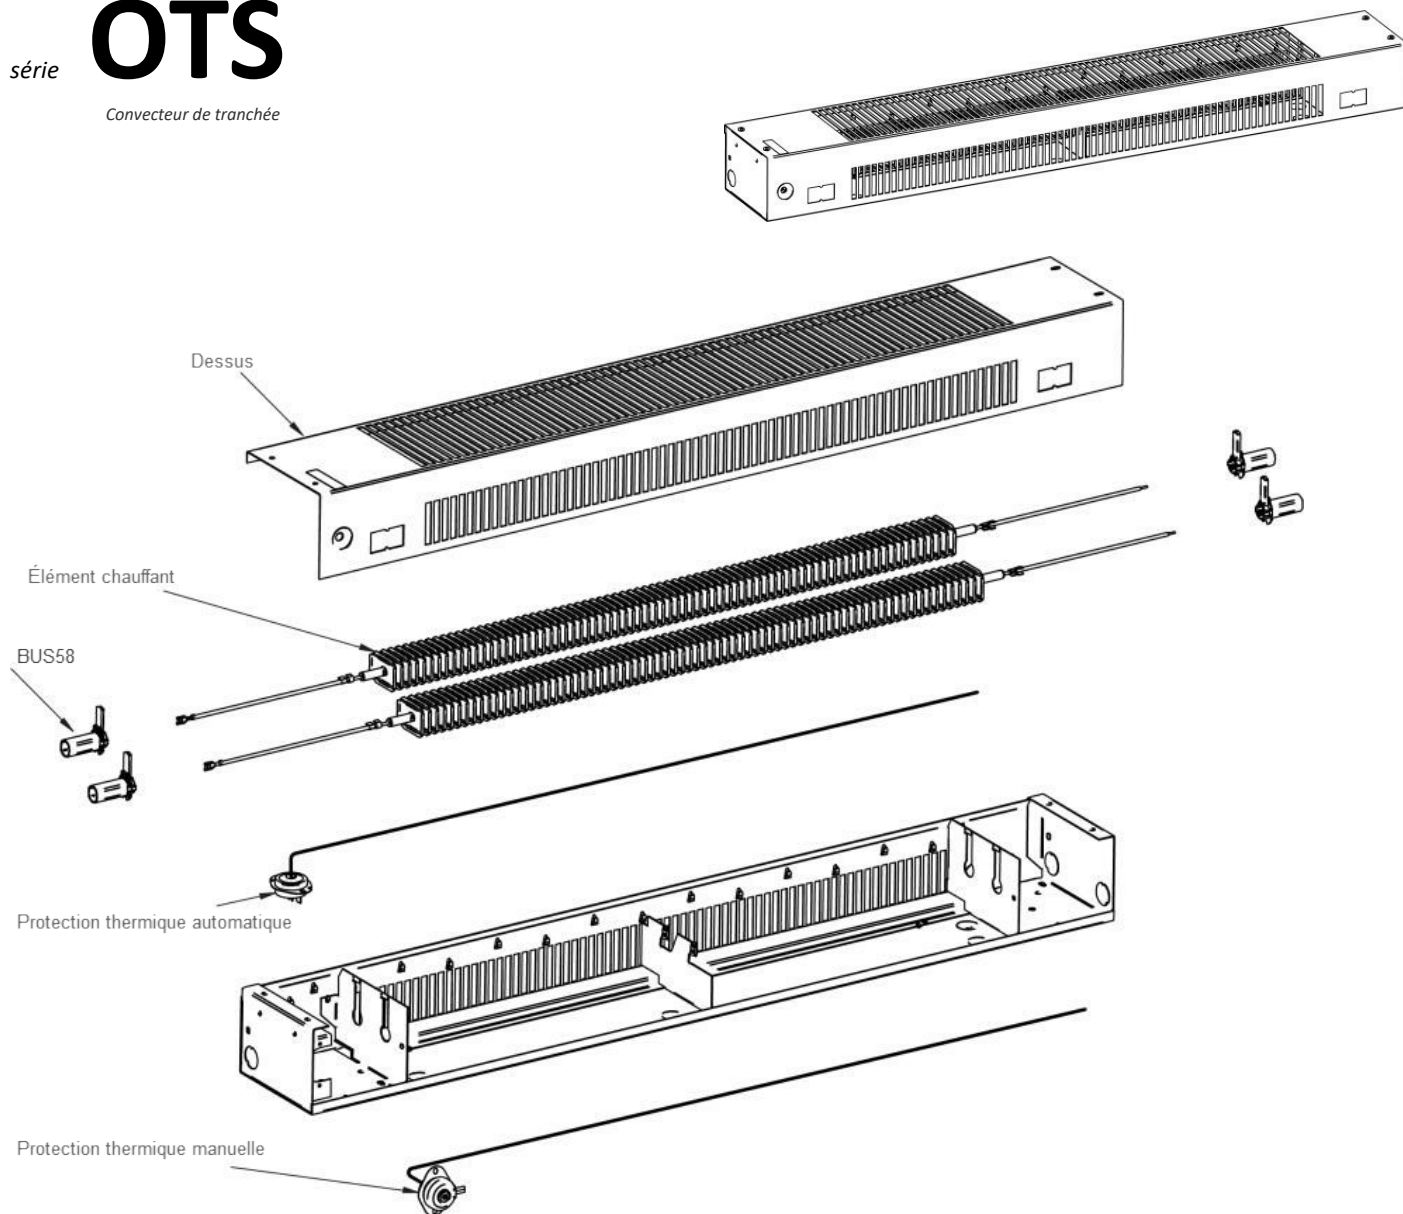

série OTS

Convecteur de tranchée

Watts	Élément chauffant <i>Heating element</i>							Dessus <i>Top</i>	Protection thermique <i>Hi-limit</i>		Longueur du produit <i>Product length</i>	
	120V	208V	240V	277V	347V	480V	600V		Automatique <i>Automatic</i>	Manuelle <i>Manual</i>	mm	po <i>in.</i>
750	4001000771	4001000772	4001000756	4001000763	4001000773	4001000774	4001000775	2301001500DNL	PRT121	PRT152	915	36
1000	-	4001000776	4001000590	4001000766	4001000777	4001000778	4001000779	2301001501DNL	PRT122	PRT153	1220	48
1250	-	4001000780	4001000760	4001000769	4001000781	4001000782	4001000783	2301001502DNL	PRT129	PRT154	1525	60