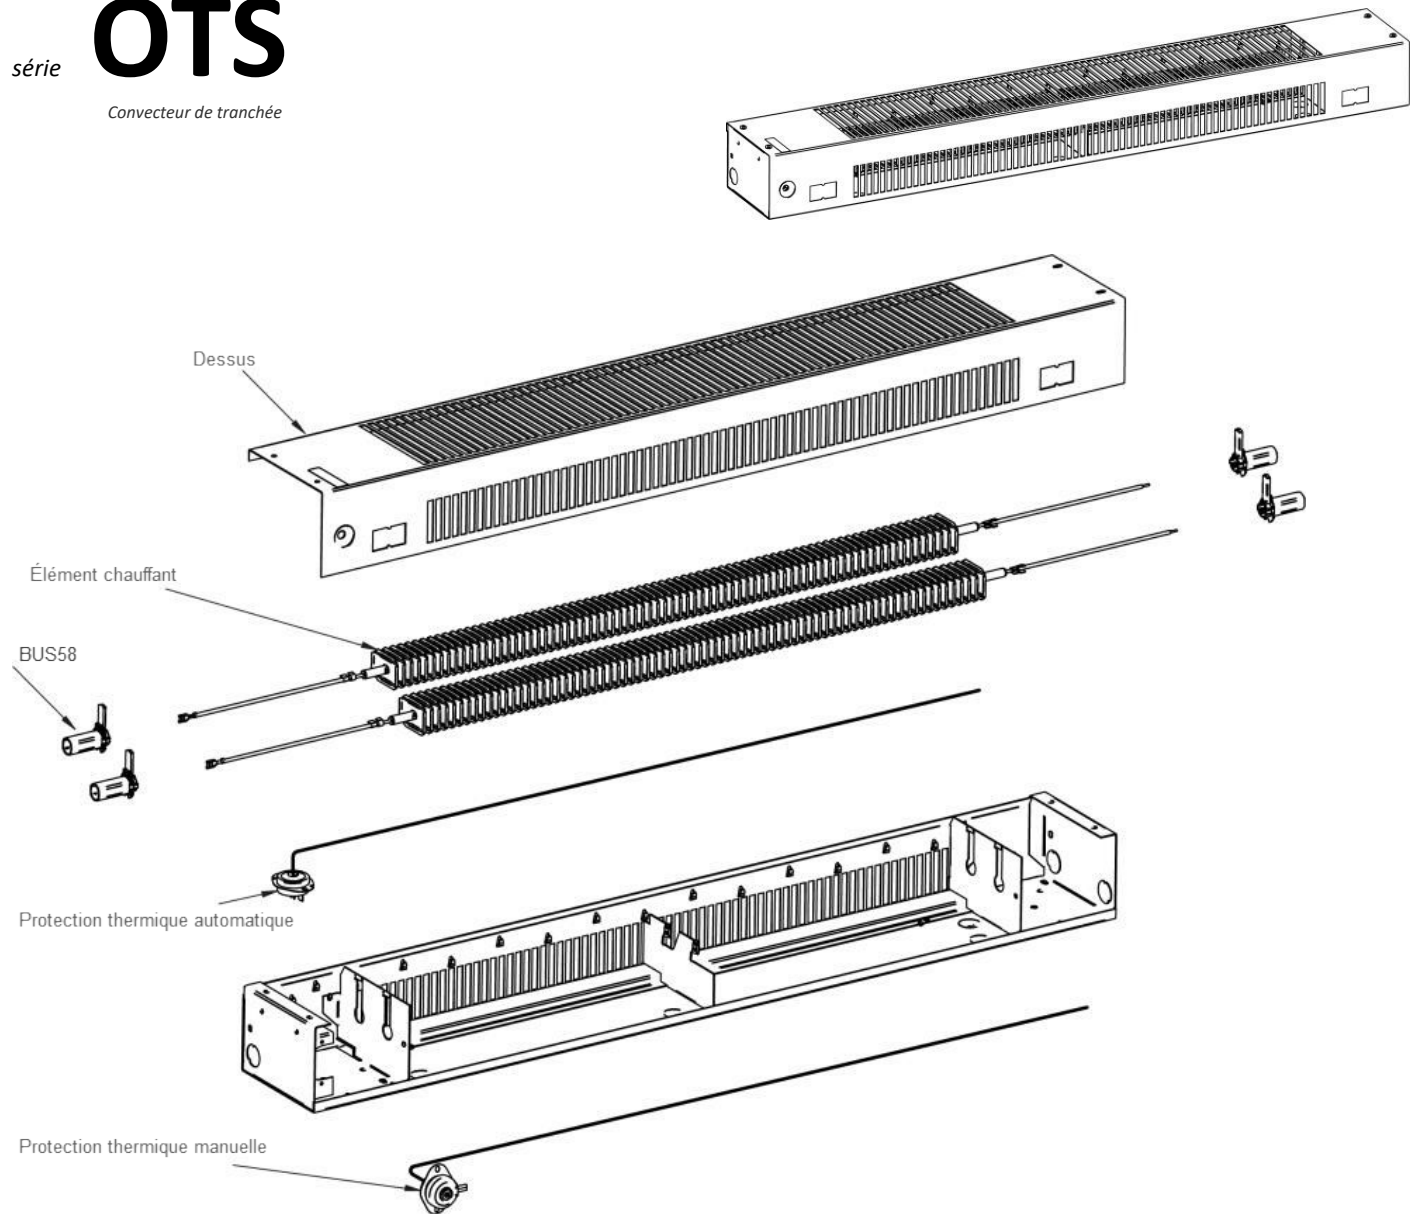

série OTS

Convecteur de tranchée

Watts	Élément chauffant <i>Heating element</i>							Dessus <i>Top</i>	Protection thermique <i>Hi-limit</i>		Longueur du produit <i>Product length</i>	
	120V	208V	240V	277V	347V	480V	600V		Automatique <i>Automatic</i>	Manuelle <i>Manual</i>	mm	po <i>in.</i>
750	4001000771	4001000772	4001000756	4001000763	4001000773	4001000774	4001000775	2301001500DNL	PRT121	PRT152	915	36
1000	-	4001000776	4001000590	4001000766	4001000777	4001000778	4001000779	2301001501DNL	PRT122	PRT153	1220	48
1250	-	4001000780	4001000760	4001000769	4001000781	4001000782	4001000783	2301001502DNL	PRT129	PRT154	1525	60