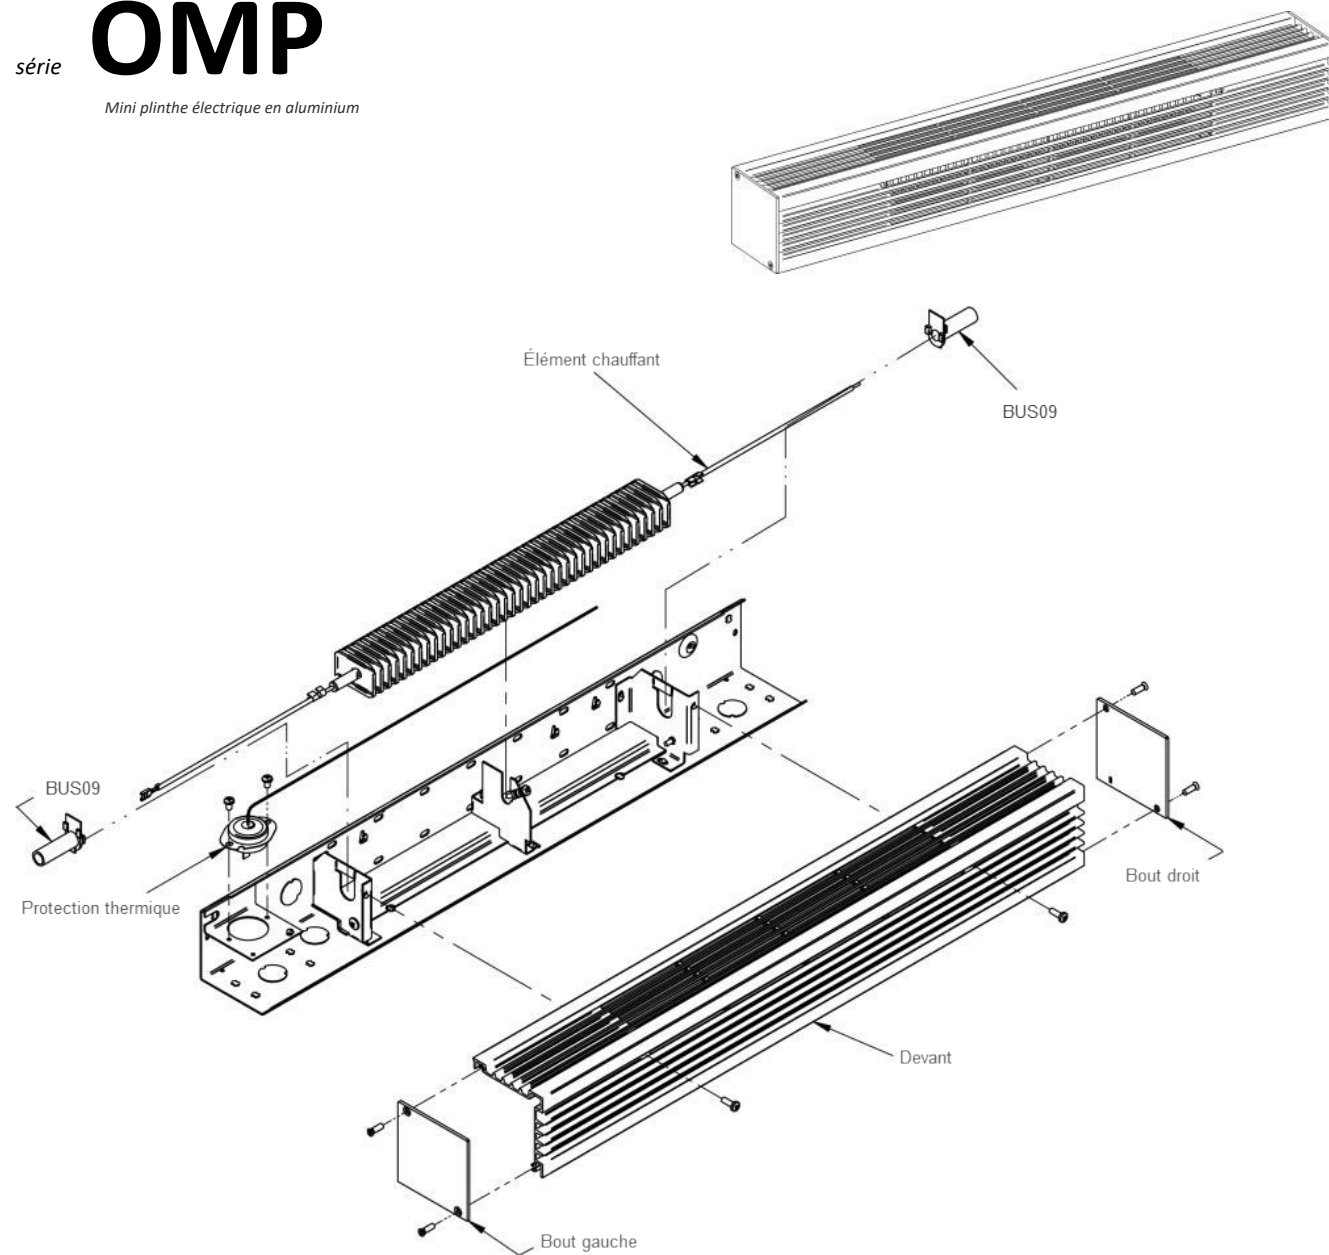

# série OMP

Mini plinthe électrique en aluminium

Watts	Élément chauffant Heating element							Protection thermique Hi-limit	Devant Front	Avec thermostat à gauche with thermostat on left	Bout (Voir NOTE 1) End Cap (See NOTE 1)		Longueur de produit Product length	
	120V	208V	240V	277V	347V	480V	600V				Standard	Gauche Left	Droit Right	mm
300	4001000107	4001000108	4001000109	-	-	-	-	PRT120	2251018500D*	2251018600D*	2371002501D*	2371002500D*	600	23 5/8
450	4001000005	4001000013	4001000027	4001000034	4001000041	-	-	PRT122	2251018501D*	2251018601D*			900	35 7/16
600	4001000006	4001000014	4001000028	4001000035	4001000042	-	-	PRT123	2251018502D*	2251018602D*			1200	47 1/4
750	4001000007	4001000016	4001000029	4001000036	4001000043	4001000048	4001000053	PRT124	2251018503D*	2251018603D*			1500	59 1/16
900	4001000008	4001000023	4001000030	4001000037	4001000044	4001000049	4001000054	PRT125	2251018504D*	2251018604D*			1800	70 7/8
1050	4001000009	4001000024	4001000031	4001000038	4001000045	4001000050	4001000055	PRT127	2251018505D*	2251018605D*			2100	82 11/16
1200	4001000010	4001000025	4001000032	4001000039	4001000046	4001000051	4001000056	PRT128	2251018506D*	2251018606D*			2400	94 1/2
1350	4001000011	4001000026	4001000033	4001000040	4001000047	4001000052	4001000057	PRT155	2251018507D*	2251018607D*			2700	106 5/16

NOTE 1: Pour un produit en aluminium anodisé (AA) commander un bout de couleur (AL) / For an anodized aluminum product (AA) order an end cap of aluminum color (AL).