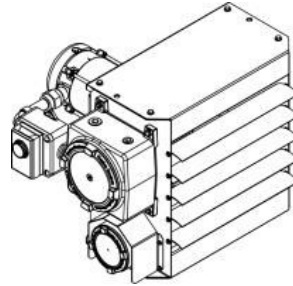

série OHX

Aérotherme antidéflagrant

Watts	Faisceau (avec barres omnibus) Core assembly (with bus bars)	Panneau du bas Bottom panel	Panneau de gauche Left side panel	Volets Louver blades	Panneau du haut Top pannel	Panneau de droite Right side panel	Panneau du ventilateur Fan panel	Pales du ventilateur Fan blades	Grillage de protection Fan guard
5000	Contacter le support technique / Contact technical support	OHX1-12-2	OHX1-12-3	OHX1-12-4	OHX1-12-5	OHX1-12-6	OHX1-12-7	OHX-12-050	OHX1-12-9
7500								OHX-12-075	
10000								OHX-12-100	
15000		OHX1-16-2	OHX1-16-3	OHX1-16-4	OHX1-16-5	OHX1-16-6	OHX1-16-7	OHX-16-150	OHX1-16-9
20000								OHX-16-200	
25000		OHX1-20-2	OHX1-20-3	OHX1-20-4	OHX1-20-5	OHX1-20-6	OHX1-20-7	OHX-20-250	OHX1-20-9
30000								OHX-20-300	
35000								OHX-20-300	