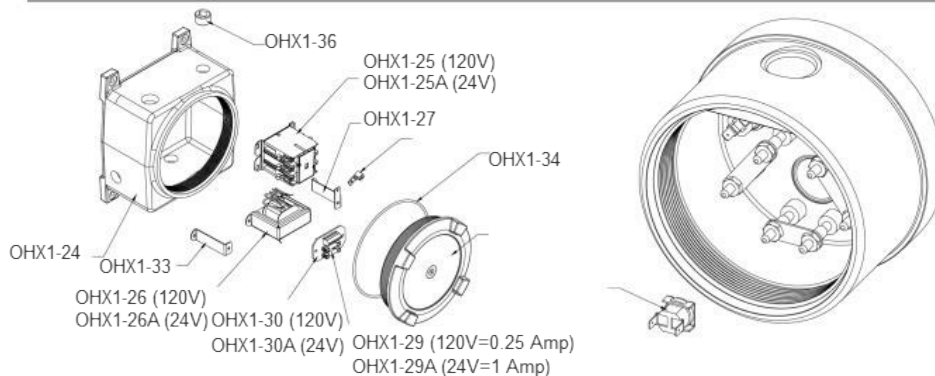

série OHX

Aérotherme antidéflagrant

Watts	Faisceau (avec barres omnibus) Core assembly (with bus bars)	Panneau du bas Bottom panel	Panneau de gauche Left side panel	Volets Louver blades	Panneau du haut Top pannel	Panneau de droite Right side panel	Panneau du ventilateur Fan panel	Pales du ventilateur Fan blades	Grillage de protection Fan guard
5000	Contacter le support technique / Contact technical support	OHX1-12-2	OHX1-12-3	OHX1-12-4	OHX1-12-5	OHX1-12-6	OHX1-12-7	OHX-12-050	OHX1-12-9
7500								OHX-12-075	
10000								OHX-12-100	
15000		OHX1-16-2	OHX1-16-3	OHX1-16-4	OHX1-16-5	OHX1-16-6	OHX1-16-7	OHX-16-150	OHX1-16-9
20000								OHX-16-200	
25000		OHX1-20-2	OHX1-20-3	OHX1-20-4	OHX1-20-5	OHX1-20-6	OHX1-20-7	OHX-20-250	OHX1-20-9
30000								OHX-20-300	
35000								OHX-20-300	