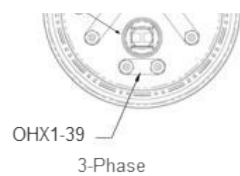

série OHX

Aérotherme antidéflagrant

Watts	Faisceau (avec barres omnibus) Core assembly (with bus bars)	Panneau du bas Bottom panel	Panneau de gauche Left side panel	Volets Louver blades	Panneau du haut Top pannel	Panneau de droite Right side panel	Panneau du ventilateur Fan panel	Pales du ventilateur Fan blades	Grillage de protection Fan guard
5000	Contacter le support technique / Contact technical support	OHX1-12-2	OHX1-12-3	OHX1-12-4	OHX1-12-5	OHX1-12-6	OHX1-12-7	OHX-12-050	OHX1-12-9
7500								OHX-12-075	
10000								OHX-12-100	
15000		OHX1-16-2	OHX1-16-3	OHX1-16-4	OHX1-16-5	OHX1-16-6	OHX1-16-7	OHX-16-150	OHX1-16-9
20000								OHX-16-200	
25000		OHX1-20-2	OHX1-20-3	OHX1-20-4	OHX1-20-5	OHX1-20-6	OHX1-20-7	OHX-20-250	OHX1-20-9
30000								OHX-20-300	
35000								OHX-20-300	