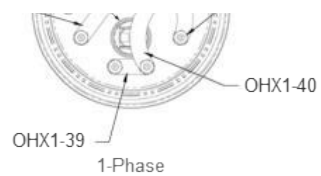

série OHX

Aérotherme antidéflagrant

Watts	Faisceau (avec barres omnibus) Core assembly (with bus bars)	Panneau du bas Bottom panel	Panneau de gauche Left side panel	Volets Louver blades	Panneau du haut Top pannel	Panneau de droite Right side panel	Panneau du ventilateur Fan panel	Pales du ventilateur Fan blades	Grillage de protection Fan guard
5000	Contacter le support technique / Contact technical support	OHX1-12-2	OHX1-12-3	OHX1-12-4	OHX1-12-5	OHX1-12-6	OHX1-12-7	OHX-12-050	OHX1-12-9
7500								OHX-12-075	
10000								OHX-12-100	
15000		OHX1-16-2	OHX1-16-3	OHX1-16-4	OHX1-16-5	OHX1-16-6	OHX1-16-7	OHX-16-150	OHX1-16-9
20000								OHX-16-200	
25000		OHX1-20-2	OHX1-20-3	OHX1-20-4	OHX1-20-5	OHX1-20-6	OHX1-20-7	OHX-20-250	OHX1-20-9
30000								OHX-20-300	
35000								OHX-20-300	