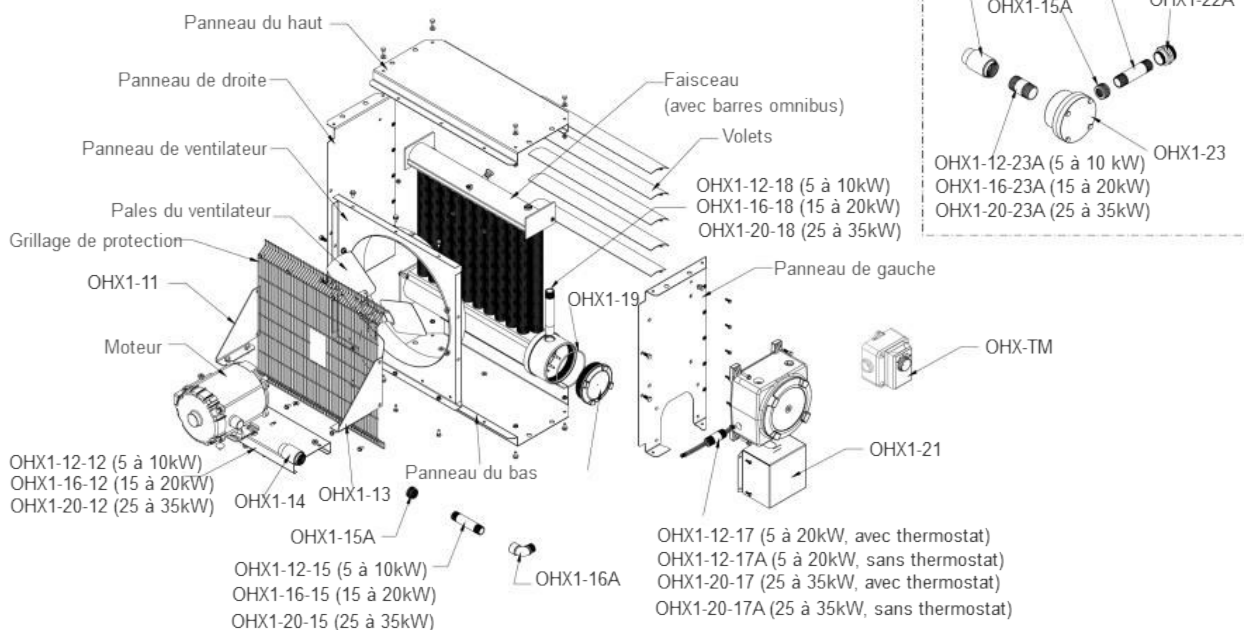

série OHX

Aérotherme antidéflagrant

Watts	Faisceau (avec barres omnibus) Core assembly (with bus bars)	Panneau du bas Bottom panel	Panneau de gauche Left side panel	Volets Louver blades	Panneau du haut Top pannel	Panneau de droite Right side panel	Panneau du ventilateur Fan panel	Pales du ventilateur Fan blades	Grillage de protection Fan guard
5000	Contacter le support technique / Contact technical support	OHX1-12-2	OHX1-12-3	OHX1-12-4	OHX1-12-5	OHX1-12-6	OHX1-12-7	OHX-12-050	OHX1-12-9
7500								OHX-12-075	
10000								OHX-12-100	
15000		OHX1-16-2	OHX1-16-3	OHX1-16-4	OHX1-16-5	OHX1-16-6	OHX1-16-7	OHX-16-150	OHX1-16-9
20000								OHX-16-200	
25000		OHX1-20-2	OHX1-20-3	OHX1-20-4	OHX1-20-5	OHX1-20-6	OHX1-20-7	OHX-20-250	OHX1-20-9
30000								OHX-20-300	
35000								OHX-20-300	