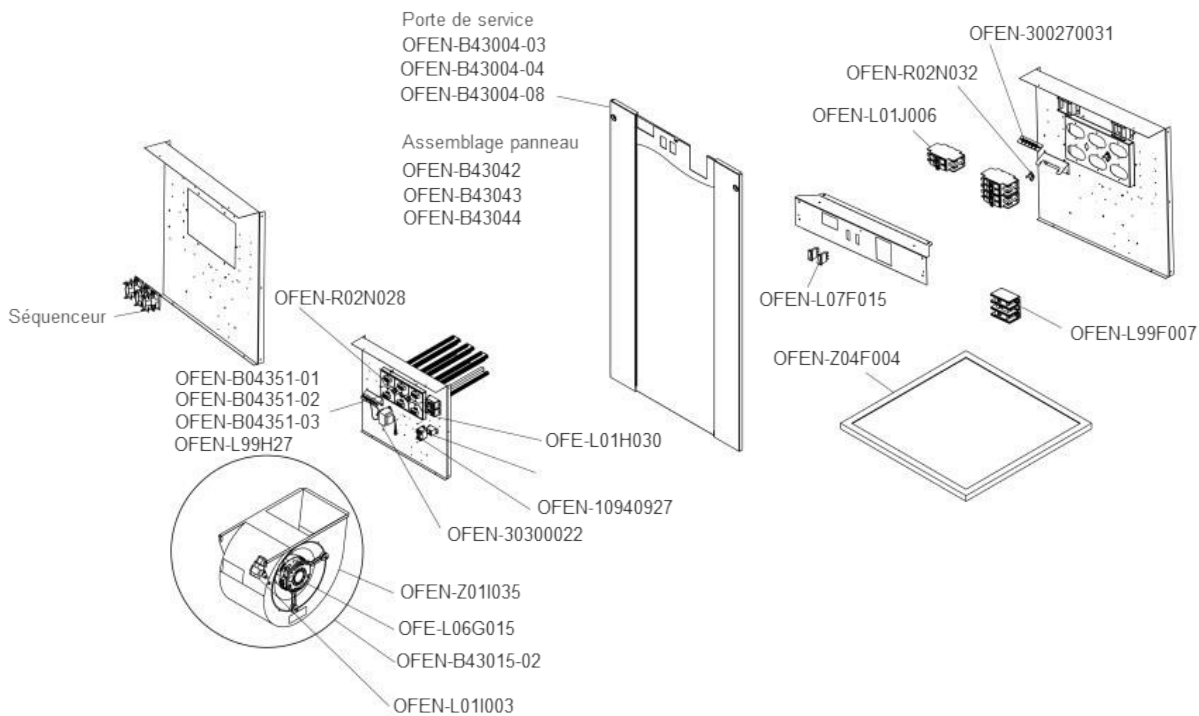

# série NORTRON OFE-B

Fournaise électrique première génération - Discontinué 240V seulement

**Séquenceur / Sequencer**

<b># pièce Part #</b>	<b>Premier Bottom</b>	<b>Deuxième Second</b>
OFEN-30270026	B10	B15-B20-B24-B25
OFEN-10940925	B15-B18-B20	-
OFEN-10940926	B13-B24-B25	-