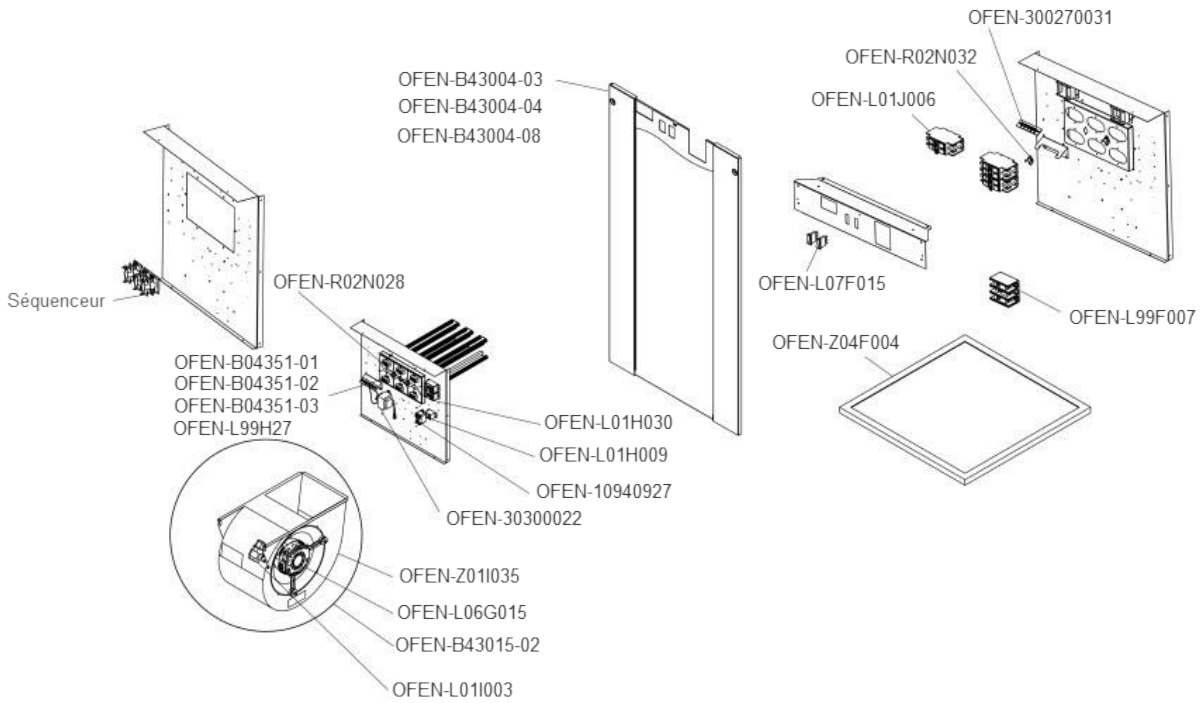

série NORTRON OFE-B

Fournaise électrique première génération - Discontinué 240V seulement

Séquenceur / Sequencer

# pièce <i>Part #</i>	Premier <i>Bottom</i>	Deuxième <i>Second</i>
OFEN-30270026	B10	B15-B20-B24-B25
OFEN-10940925	B15-B18-B20	-
OFEN-10940926	B13-B24-B25	-