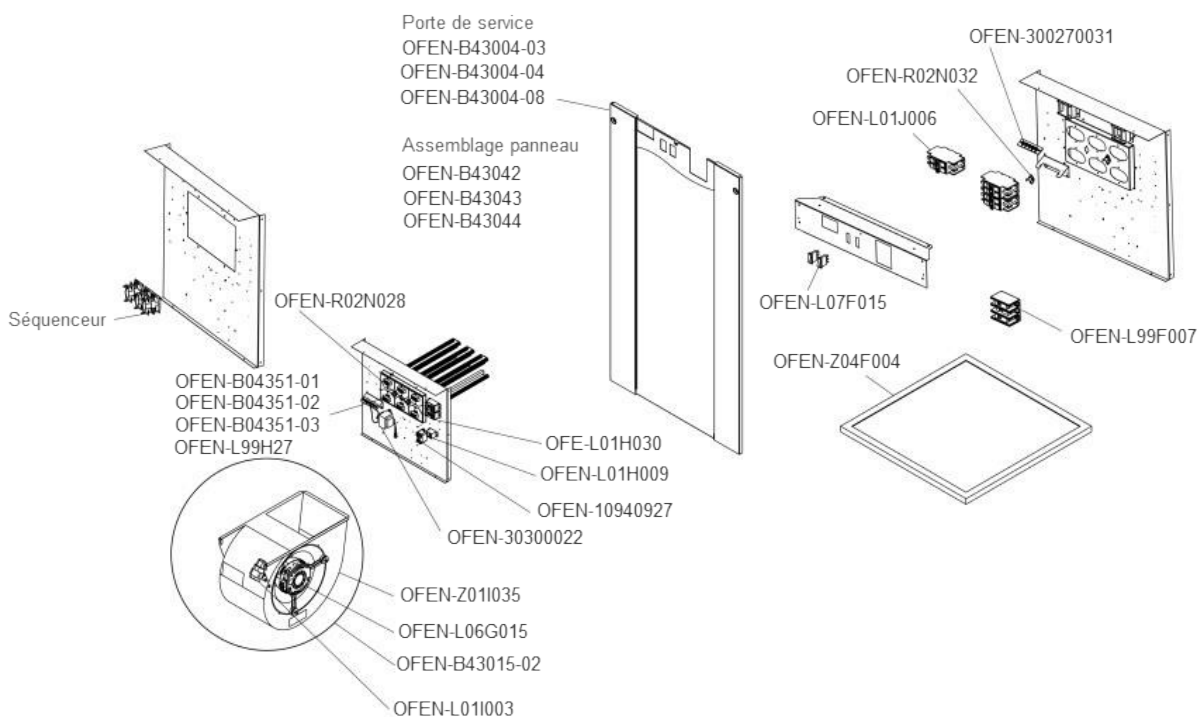

série NORTRON OFE-B

Fournaise électrique première génération - Discontinué 240V seulement

Séquenceur / Sequencer

# pièce Part #	Premier Bottom	Deuxième Second
OFEN-30270026	B10	B15-B20-B24-B25
OFEN-10940925	B15-B18-B20	-
OFEN-10940926	B13-B24-B25	-