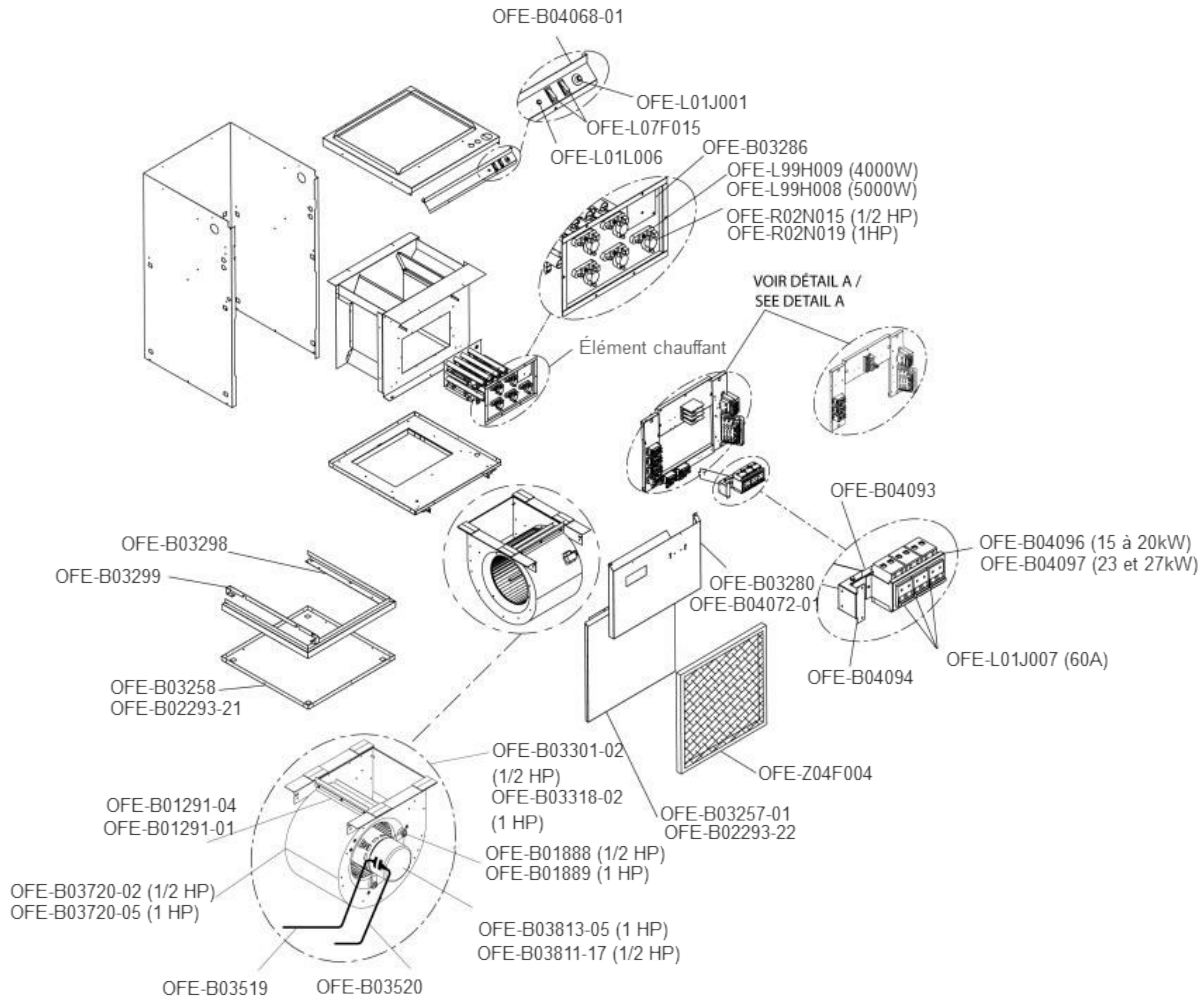

série OFE

Fournaise électrique **Unique** - Discontinué

DÉTAIL A / DETAIL A

MODÈLES AVEC DISJONCTEURS / MODEL WITH BREAKERS

MODÈLES SANS DISJONCTEUR / MODEL WITHOUT BREAKER

| Watts | Moteur (HP) Motor (HP) | Élément chauffant complet Complete heating element | | Ensemble électrique Electrical kit |
|-------|---------------------------|---|---|---------------------------------------|
| | | Modèles sans disjoncteur Models without breaker | Modèles avec disjoncteurs Models with breakers | |
| 15000 | 1/2 | OFE-B03275-01 | OFE-B04115-01 | OFE-B04129 |
| 18000 | 1/2 | OFE-B03276-01 | OFE-B04116-01 | OFE-B04130 |
| 20000 | 1/2 | OFE-B03276-02 | OFE-B04116-02 | |
| 23000 | 1 | OFE-B03314-01 | OFE-B04118-01 | OFE-B04131 |
| 27000 | 1 | OFE-B03530-01 | OFE-B04119-01 | OFE-B04132 |