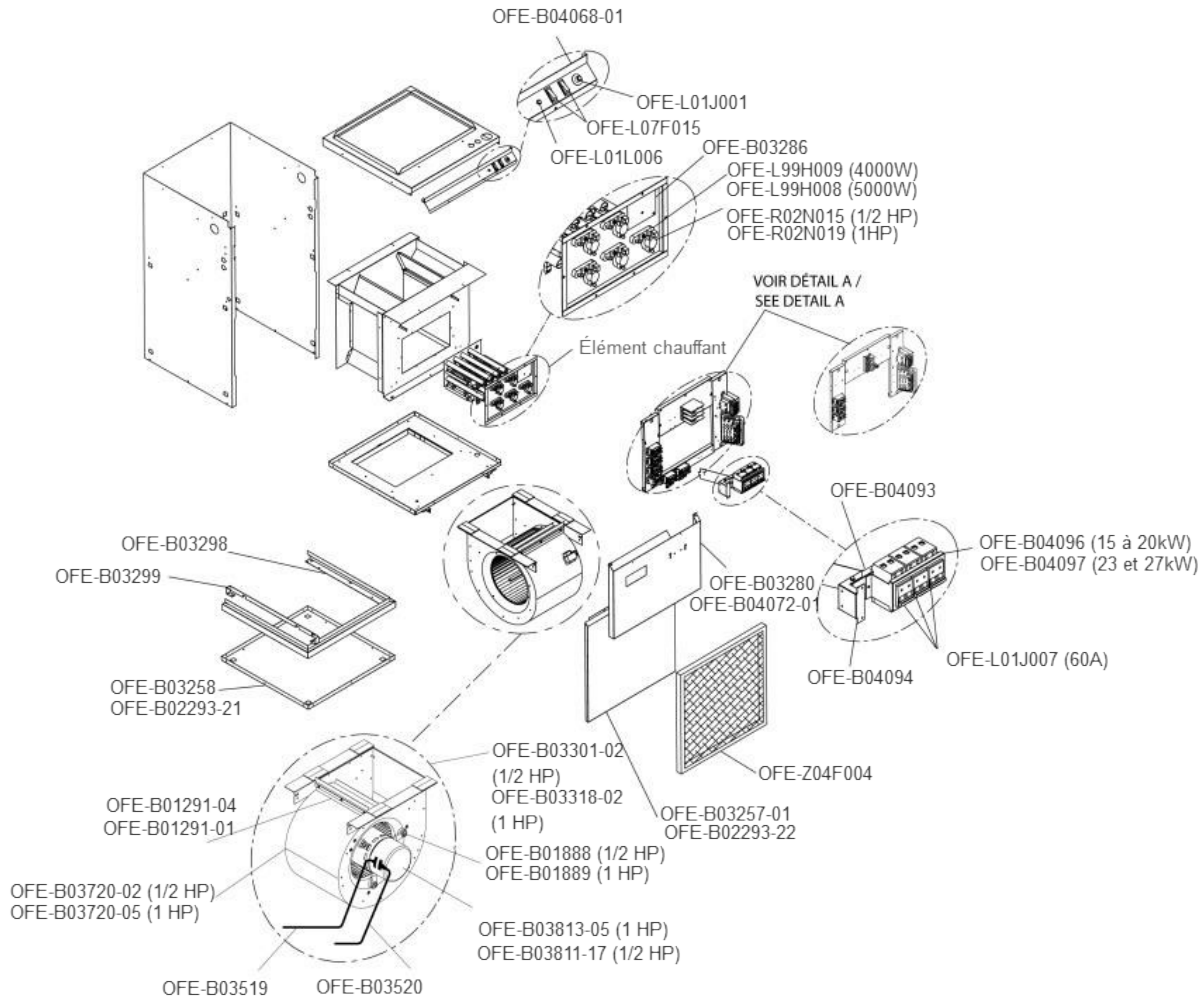

# série OFE

Fournaise électrique **Unique** - Discontinué

DÉTAIL A / DETAIL A

MODÈLES AVEC DISJONCTEURS /  
MODEL WITH BREAKERS

MODÈLES SANS DISJONCTEUR /  
MODEL WITHOUT BREAKER

Watts	Moteur (HP) Motor (HP)	Élément chauffant complet Complete heating element		Ensemble électrique Electrical kit
		Modèles sans disjoncteur Models without breaker	Modèles avec disjoncteurs Models with breakers	
15000	1/2	OFE-B03275-01	OFE-B04115-01	OFE-B04129
18000	1/2	OFE-B03276-01	OFE-B04116-01	OFE-B04130
20000	1/2	OFE-B03276-02	OFE-B04116-02	
23000	1	OFE-B03314-01	OFE-B04118-01	OFE-B04131
27000	1	OFE-B03530-01	OFE-B04119-01	OFE-B04132