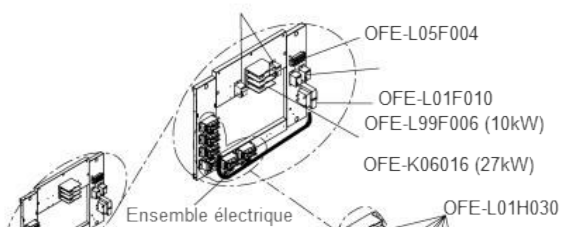

série OFE

Fournaise électrique **Unique** - Discontinué

DÉTAIL A / DETAIL A

MODÈLES AVEC DISJONCTEURS /
MODEL WITH BREAKERS

MODÈLES SANS DISJONCTEUR /
MODEL WITHOUT BREAKER

Watts	Moteur (HP) Motor (HP)	Élément chauffant complet Complete heating element		Ensemble électrique Electrical kit
		Modèles sans disjoncteur Models without breaker	Modèles avec disjoncteurs Models with breakers	
10000	1/3	OFE-B03274-01	OFE-B04114-01	OFE-B04125
15000	1/3	OFE-B03275-01	OFE-B04115-01	OFE-B04124
18000	1/3	OFE-B03276-01	OFE-B04116-01	OFE-B04123
20000	1/3	OFE-B03276-02	OFE-B04116-02	
23000	1	OFE-B03314-01	OFE-B04118-01	OFE-B04122
27000	1	OFE-B03317-01	OFE-B04119-01	OFE-B04121