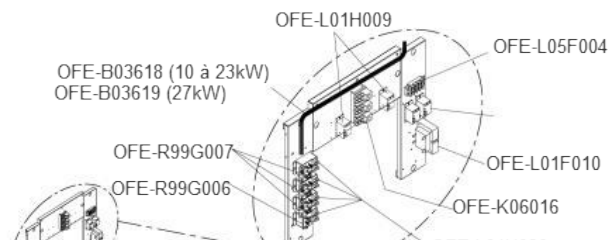

série OFE

Fournaise électrique **Unique** - Discontinué

DÉTAIL A / DETAIL A

MODÈLES AVEC DISJONCTEURS /
MODEL WITH BREAKERS

MODÈLES SANS DISJONCTEUR /
MODEL WITHOUT BREAKER

Watts	Moteur (HP) Motor (HP)	Élément chauffant complet Complete heating element		Ensemble électrique Electrical kit
		Modèles sans disjoncteur Models without breaker	Modèles avec disjoncteurs Models with breakers	
10000	1/3	OFE-B03274-01	OFE-B04114-01	OFE-B04125
15000	1/3	OFE-B03275-01	OFE-B04115-01	OFE-B04124
18000	1/3	OFE-B03276-01	OFE-B04116-01	OFE-B04123
20000	1/3	OFE-B03276-02	OFE-B04116-02	
23000	1	OFE-B03314-01	OFE-B04118-01	OFE-B04122
27000	1	OFE-B03317-01	OFE-B04119-01	OFE-B04121