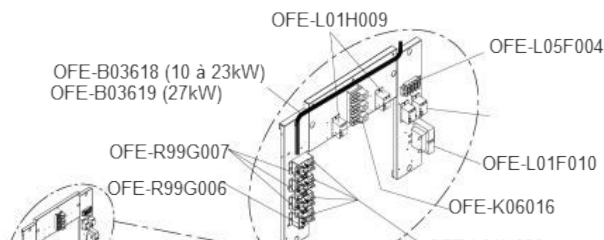

série OFE

Fournaise électrique **Unique** - Discontinué

DÉTAIL A / DETAIL A

MODÈLES AVEC DISJONCTEURS / MODEL WITH BREAKERS

MODÈLES SANS DISJONCTEUR / MODEL WITHOUT BREAKER

Watts	Moteur (HP) Motor (HP)	Élément chauffant complet Complete heating element		Ensemble électrique Electrical kit
		Modèles sans disjoncteur Models without breaker	Modèles avec disjoncteurs Models with breakers	
10000	1/3	OFE-B03274-01	OFE-B04114-01	OFE-B04125
15000	1/3	OFE-B03275-01	OFE-B04115-01	OFE-B04124
18000	1/3	OFE-B03276-01	OFE-B04116-01	OFE-B04123
20000	1/3	OFE-B03276-02	OFE-B04116-02	
23000	1	OFE-B03314-01	OFE-B04118-01	OFE-B04122
27000	1	OFE-B03317-01	OFE-B04119-01	OFE-B04121