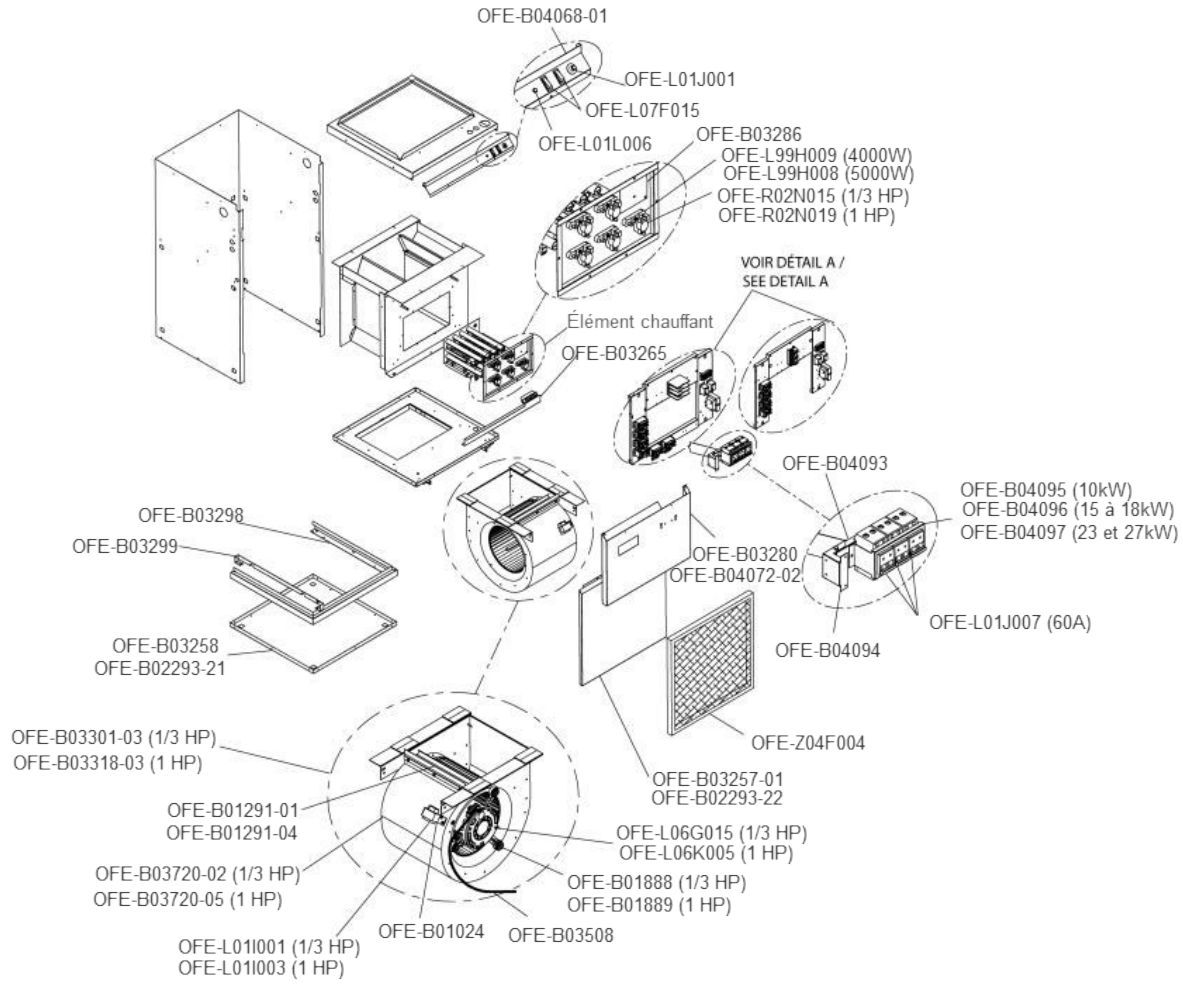

série OFE

Fournaise électrique **Unique** - Discontinué

DÉTAIL A / DETAIL A

MODÈLES AVEC DISJONCTEURS /
MODEL WITH BREAKERS

MODÈLES SANS DISJONCTEUR /
MODEL WITHOUT BREAKER

Watts	Moteur (HP) Motor (HP)	Élément chauffant complet Complete heating element		Ensemble électrique Electrical kit
		Modèles sans disjoncteur Models without breaker	Modèles avec disjoncteurs Models with breakers	
10000	1/3	OFE-B03274-01	OFE-B04114-01	OFE-B04125
15000	1/3	OFE-B03275-01	OFE-B04115-01	OFE-B04124
18000	1/3	OFE-B03276-01	OFE-B04116-01	OFE-B04123
20000	1/3	OFE-B03276-02	OFE-B04116-02	
23000	1	OFE-B03314-01	OFE-B04118-01	OFE-B04122
27000	1	OFE-B03317-01	OFE-B04119-01	OFE-B04121