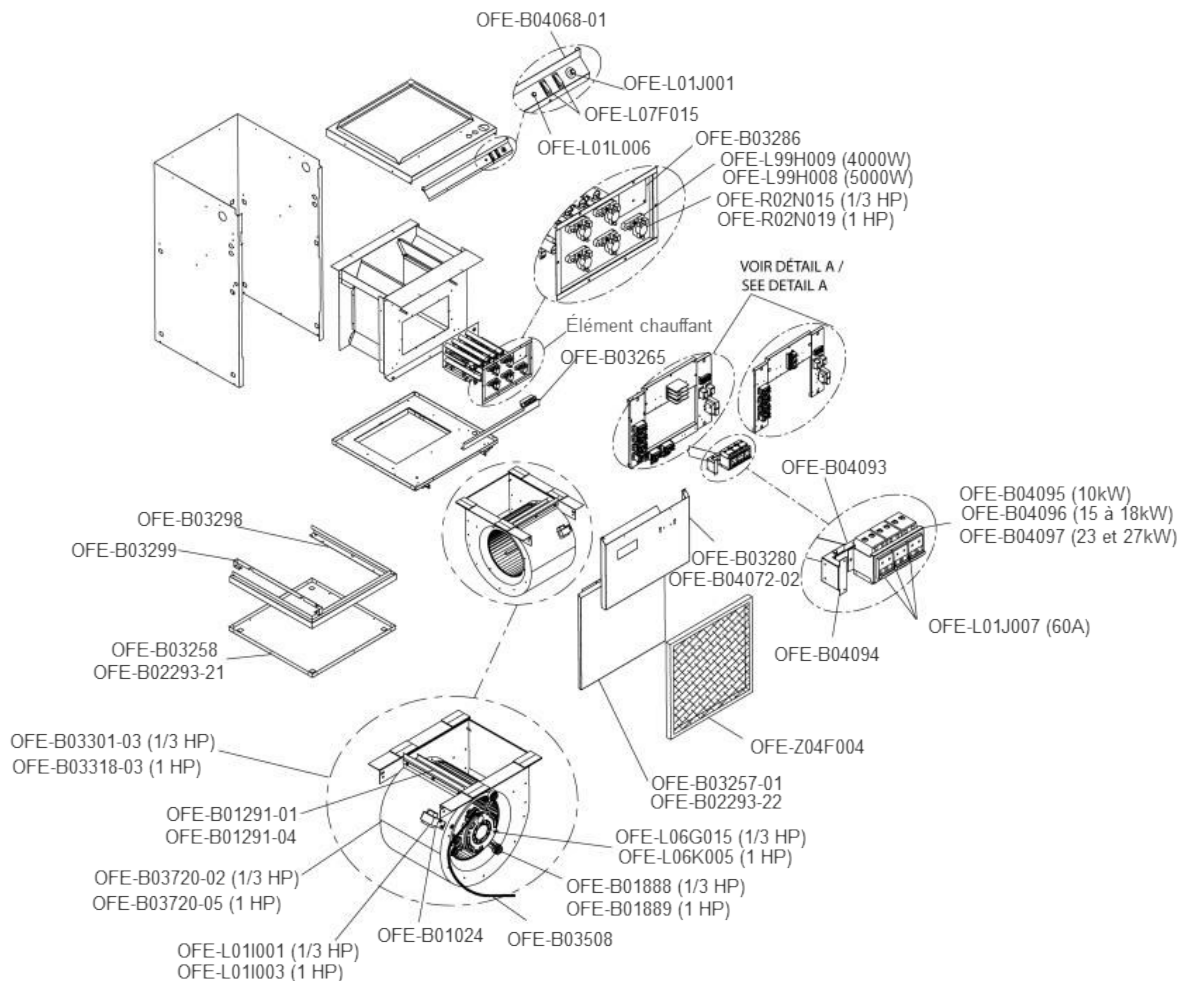

série OFE

Fournaise électrique **Unique** - Discontinué

DÉTAIL A / DETAIL A

MODÈLES AVEC DISJONCTEURS / MODEL WITH BREAKERS

MODÈLES SANS DISJONCTEUR / MODEL WITHOUT BREAKER

Watts	Moteur (HP) Motor (HP)	Élément chauffant complet Complete heating element		Ensemble électrique Electrical kit
		Modèles sans disjoncteur Models without breaker	Modèles avec disjoncteurs Models with breakers	
10000	1/3	OFE-B03274-01	OFE-B04114-01	OFE-B04125
15000	1/3	OFE-B03275-01	OFE-B04115-01	OFE-B04124
18000	1/3	OFE-B03276-01	OFE-B04116-01	OFE-B04123
20000	1/3	OFE-B03276-02	OFE-B04116-02	
23000	1	OFE-B03314-01	OFE-B04118-01	OFE-B04122
27000	1	OFE-B03317-01	OFE-B04119-01	OFE-B04121