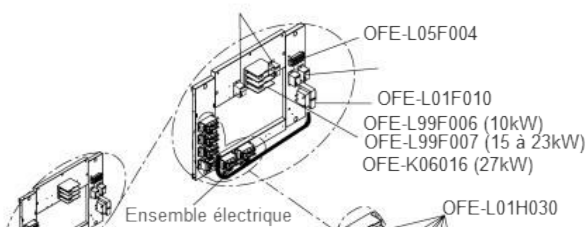

série OFE

Fournaise électrique **Unique** - Discontinué

DÉTAIL A / DETAIL A

MODÈLES AVEC DISJONCTEURS / MODEL WITH BREAKERS

MODÈLES SANS DISJONCTEUR / MODEL WITHOUT BREAKER

Watts	Moteur (HP) Motor (HP)	Élément chauffant complet Complete heating element		Ensemble électrique Electrical kit
		Modèles sans disjoncteur Models without breaker	Modèles avec disjoncteurs Models with breakers	
10000	1/3	OFE-B03274-01	OFE-B04114-01	OFE-B04125
15000	1/3	OFE-B03275-01	OFE-B04115-01	OFE-B04124
18000	1/3	OFE-B03276-01	OFE-B04116-01	OFE-B04123
20000	1/3	OFE-B03276-02	OFE-B04116-02	
23000	1	OFE-B03314-01	OFE-B04118-01	OFE-B04122
27000	1	OFE-B03317-01	OFE-B04119-01	OFE-B04121