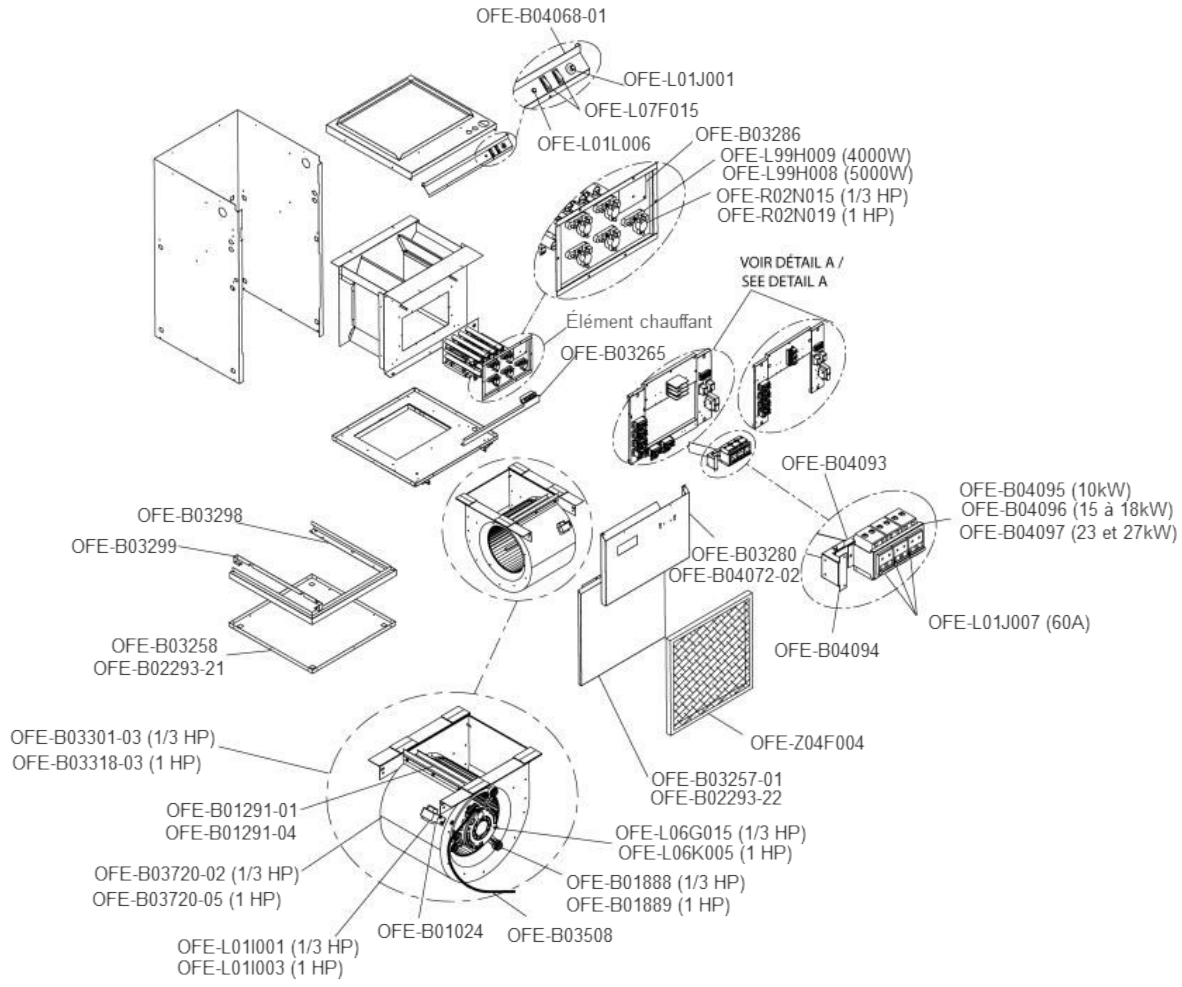

série OFE

Fournaise électrique **Unique** - Discontinué

DÉTAIL A / DETAIL A

MODÈLES AVEC DISJONCTEURS / MODEL WITH BREAKERS

MODÈLES SANS DISJONCTEUR / MODEL WITHOUT BREAKER

Watts	Moteur (HP) Motor (HP)	Élément chauffant complet Complete heating element		Ensemble électrique Electrical kit
		Modèles sans disjoncteur Models without breaker	Modèles avec disjoncteurs Models with breakers	
10000	1/3	OFE-B03274-01	OFE-B04114-01	OFE-B04125
15000	1/3	OFE-B03275-01	OFE-B04115-01	OFE-B04124
18000	1/3	OFE-B03276-01	OFE-B04116-01	OFE-B04123
20000	1/3	OFE-B03276-02	OFE-B04116-02	
23000	1	OFE-B03314-01	OFE-B04118-01	OFE-B04122
27000	1	OFE-B03317-01	OFE-B04119-01	OFE-B04121