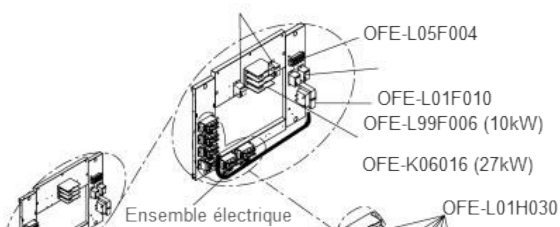

série OFE

Fournaise électrique **Unique** - Discontinué

DÉTAIL A / DETAIL A

MODÈLES AVEC DISJONCTEURS / MODEL WITH BREAKERS

MODÈLES SANS DISJONCTEUR / MODEL WITHOUT BREAKER

Watts	Moteur (HP) Motor (HP)	Élément chauffant complet Complete heating element		Ensemble électrique Electrical kit
		Modèles sans disjoncteur Models without breaker	Modèles avec disjoncteurs Models with breakers	
10000	1/3	OFE-B03274-01	OFE-B04114-01	OFE-B04125
15000	1/3	OFE-B03275-01	OFE-B04115-01	OFE-B04124
18000	1/3	OFE-B03276-01	OFE-B04116-01	OFE-B04123
20000	1/3	OFE-B03276-02	OFE-B04116-02	
23000	1	OFE-B03314-01	OFE-B04118-01	OFE-B04122
27000	1	OFE-B03317-01	OFE-B04119-01	OFE-B04121