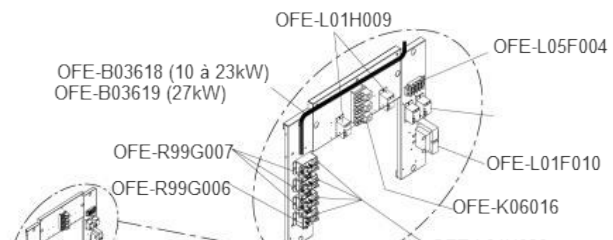

série OFE

Fournaise électrique **Unique** - Discontinué

DÉTAIL A / DETAIL A

MODÈLES AVEC DISJONCTEURS / MODEL WITH BREAKERS

MODÈLES SANS DISJONCTEUR / MODEL WITHOUT BREAKER

Watts	Moteur (HP) Motor (HP)	Élément chauffant complet Complete heating element		Ensemble électrique Electrical kit
		Modèles sans disjoncteur Models without breaker	Modèles avec disjoncteurs Models with breakers	
10000	1/3	OFE-B03274-01	OFE-B04114-01	OFE-B04125
15000	1/3	OFE-B03275-01	OFE-B04115-01	OFE-B04124
18000	1/3	OFE-B03276-01	OFE-B04116-01	OFE-B04123
20000	1/3	OFE-B03276-02	OFE-B04116-02	
23000	1	OFE-B03314-01	OFE-B04118-01	OFE-B04122
27000	1	OFE-B03317-01	OFE-B04119-01	OFE-B04121