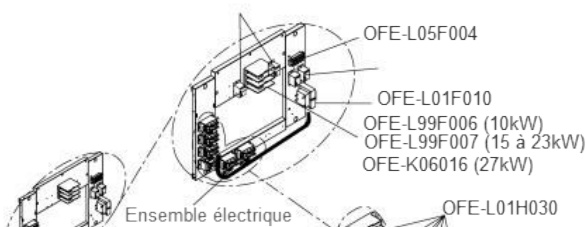

série OFE

Fournaise électrique **Unique** - Discontinué

DÉTAIL A / DETAIL A

MODÈLES AVEC DISJONCTEURS / MODEL WITH BREAKERS

MODÈLES SANS DISJONCTEUR / MODEL WITHOUT BREAKER

Watts	Moteur (HP) Motor (HP)	Élément chauffant complet Complete heating element		Ensemble électrique Electrical kit
		Modèles sans disjoncteur Models without breaker	Modèles avec disjoncteurs Models with breakers	
10000	1/3	OFE-B03274-01	OFE-B04114-01	OFE-B04125
15000	1/3	OFE-B03275-01	OFE-B04115-01	OFE-B04124
18000	1/3	OFE-B03276-01	OFE-B04116-01	OFE-B04123
20000	1/3	OFE-B03276-02	OFE-B04116-02	
23000	1	OFE-B03314-01	OFE-B04118-01	OFE-B04122
27000	1	OFE-B03317-01	OFE-B04119-01	OFE-B04121