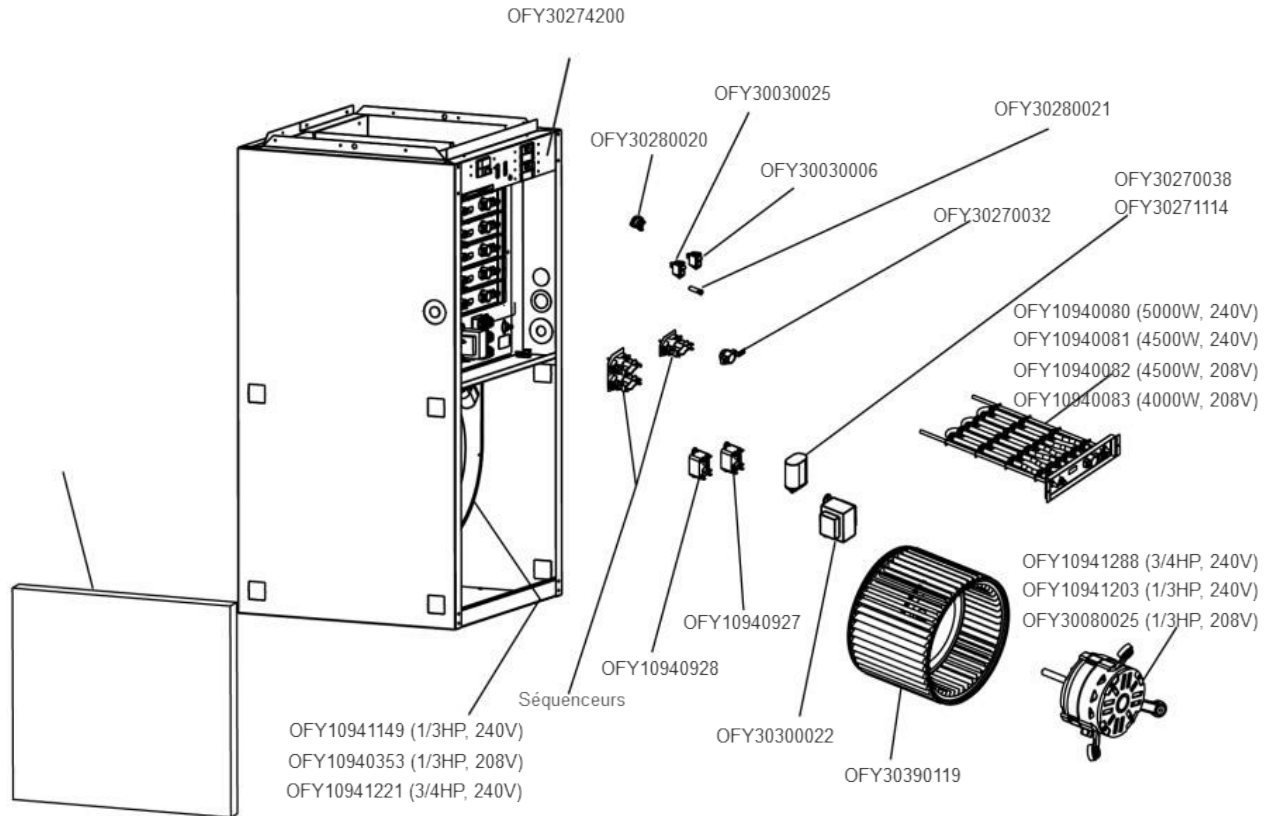

# série NORTRON OFE-B

*Fournaise électrique première génération - Discontinué 240V seulement*

**Séquenceurs / Sequenceurs**

# Pièces Parts #	Premier Bottom	Deuxième Second	Troisième/ Third
OFY30270025	-	15kW	24-27kW
OFY30270026	10kW	18-20-25-27kW	-
OFY10940925	15-18-20kW	-	-
OFY10940926	25-27kW	-	-

**Items non illustrés / Items not shown**

# Pièces Parts #	Description
OFY10920140	Contour du support de filtre / Filter frame assembly
OFY10940101	Bornier de contrôle / Terminal power block
OFY10941437	Témoin lumineux / Service pilot light
OFY10941438	Porte de remplacement pour la série B 10kW-20kW / Furnace door B Series 10kW-20kW
OFY10941439	Porte de remplacement pour la série B 25kW-27kW / Furnace door B Series 25kW-27kW
OFY30270031	Bornier bas voltage / Lowvolt terminal board
OFY30274130	Bloc d'alimentation 2 pôles / Terminal block 2-pole
OFY30274184	Ensemble bloc d'alimentation / Power block assembly
OFY30390553	Roue du ventilateur 12 po X 8 po (305 mm x 203 mm) pour 27kW / Ventilation wheel 12 in X 8 in (305 mm x 203 mm) for 27kW