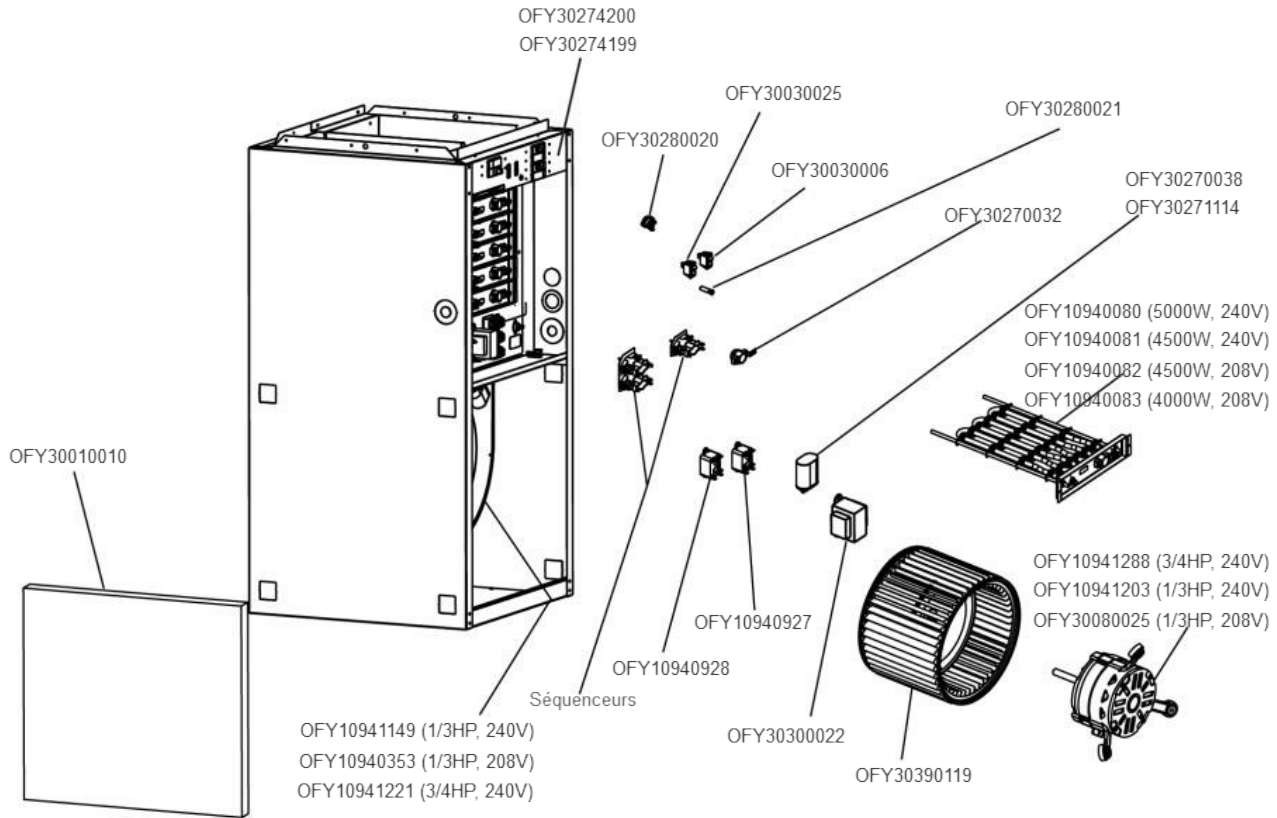

série NORTRON OFE-B

Fournaise électrique première génération - Discontinué 240V seulement

Séquenceurs / Sequenceurs

# Pièces Parts #	Premier Bottom	Deuxième Second	Troisième/ Third
OFY30270025	-	15kW	24-27kW
OFY30270026	10kW	18-20-25-27kW	-
OFY10940925	15-18-20kW	-	-
OFY10940926	25-27kW	-	-

Items non illustrés / Items not shown

# Pièces Parts #	Description
OFY10920140	Contour du support de filtre / Filter frame assembly
OFY10940101	Bornier de contrôle / Terminal power block
OFY10941437	Témoin lumineux / Service pilot light
OFY10941438	Porte de remplacement pour la série B 10kW-20kW / Furnace door B Series 10kW-20kW
OFY10941439	Porte de remplacement pour la série B 25kW-27kW / Furnace door B Series 25kW-27kW
OFY30270031	Bornier bas voltage / Lowvolt terminal board
OFY30274130	Bloc d'alimentation 2 pôles / Terminal block 2-pole
OFY30274184	Ensemble bloc d'alimentation / Power block assembly
OFY30390553	Roue du ventilateur 12 po X 8 po (305 mm x 203 mm) pour 27kW / Ventilation wheel 12 in X 8 in (305 mm x 203 mm) for 27kW