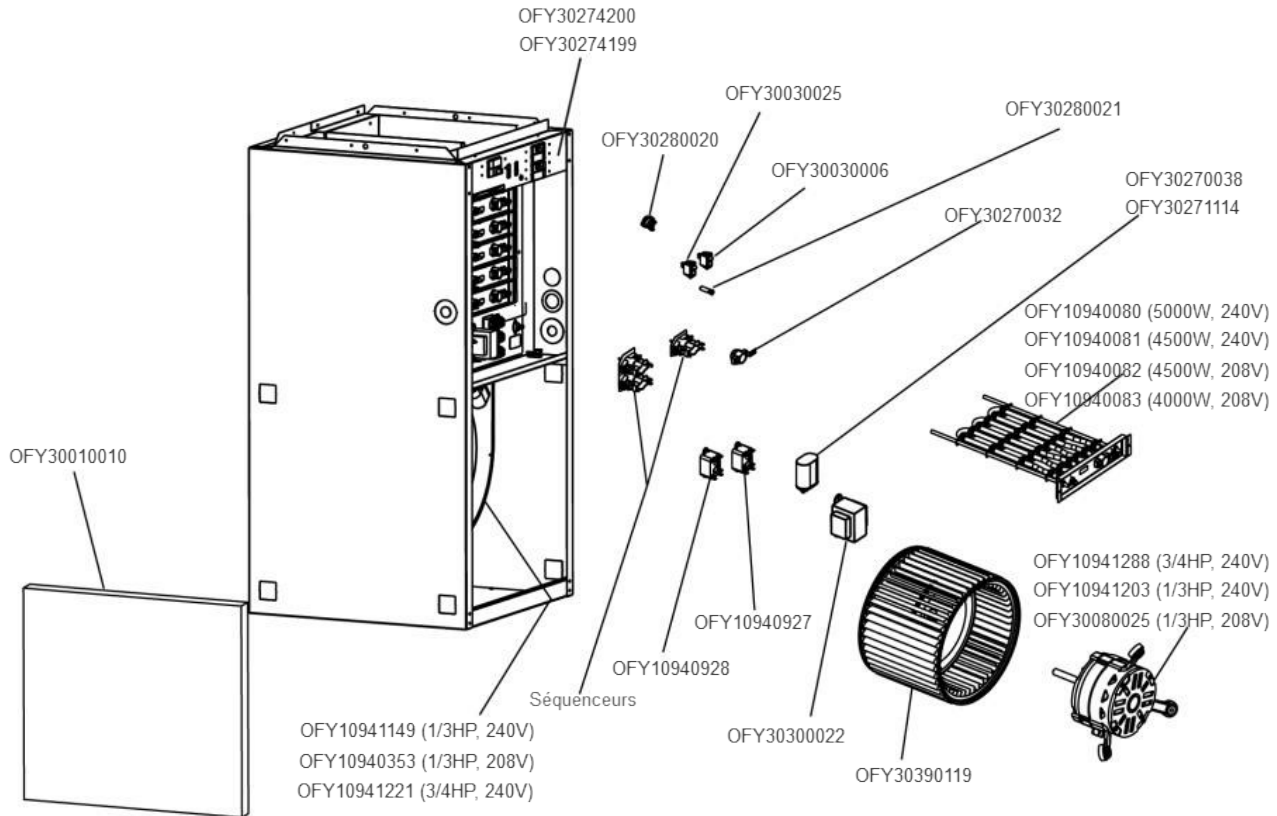

série NORTRON OFE-B

Fournaise électrique première génération - Discontinué 240V seulement

Séquenceurs / Sequenceurs

# Pièces Parts #	Premier Bottom	Deuxième Second	Troisième/ Third
OFY30270025	-	15kW	24-27kW
OFY30270026	10kW	18-20-25-27kW	-
OFY10940925	15-18-20kW	-	-
OFY10940926	25-27kW	-	-

Items non illustrés / Items not shown

# Pièces Parts #	Description
OFY10920140	Contour du support de filtre / Filter frame assembly
OFY10940101	Bornier de contrôle / Terminal power block
OFY10941437	Témoin lumineux / Service pilot light
OFY10941438	Porte de remplacement pour la série B 10kW-20kW / Furnace door B Series 10kW-20kW
OFY10941439	Porte de remplacement pour la série B 25kW-27kW / Furnace door B Series 25kW-27kW
OFY30270031	Bornier bas voltage / Lowvolt terminal board
OFY30274130	Bloc d'alimentation 2 pôles / Terminal block 2-pole
OFY30274184	Ensemble bloc d'alimentation / Power block assembly
OFY30390553	Roue du ventilateur 12 po X 8 po (305 mm x 203 mm) pour 27kW / Ventilation wheel 12 in X 8 in (305 mm x 203 mm) for 27kW