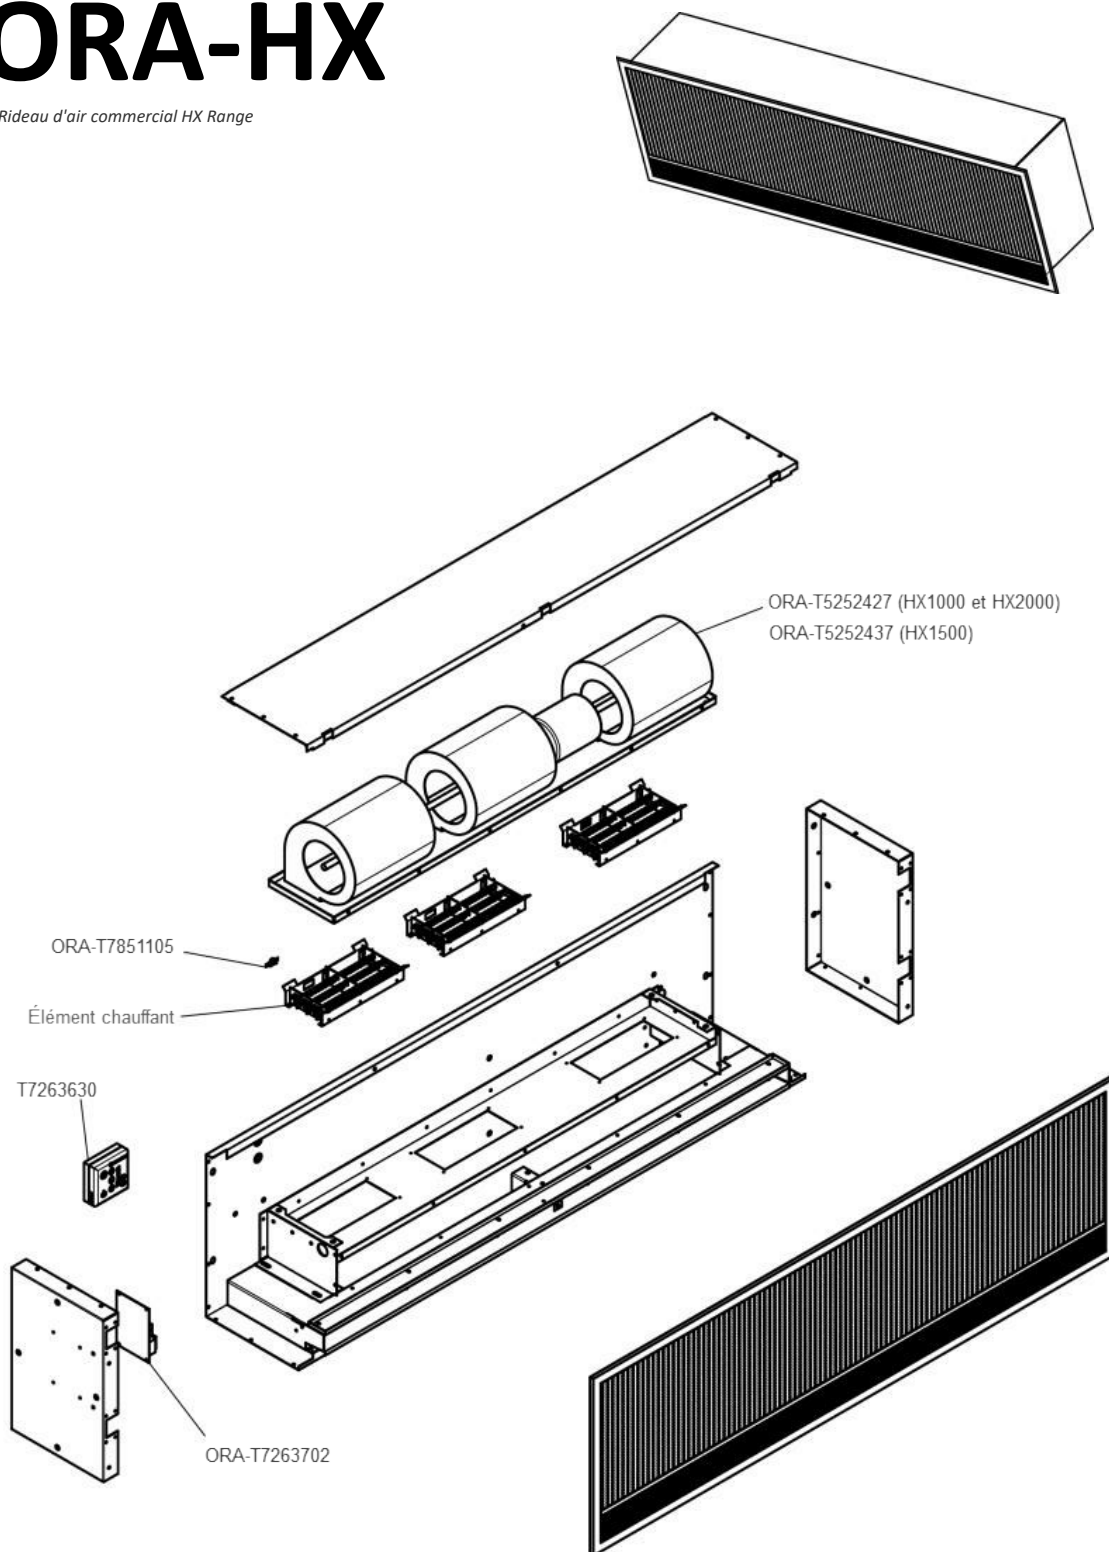

# série ORA-HX

Rideau d'air commercial HX Range

**Élément chauffant / Heating element**

	HX1000	HX1500	HX2000
Quantité d'éléments à commander / Quantity of elements to order	2	3	4
208V	ORA-T7293250	ORA-T7293250	ORA-T7293250
600V	ORA-T7293255	ORA-T7293255	ORA-T7293255

<b>Senseur de porte en trousse de remplacement</b> <b>Door sensor replacement kit</b>
ORA-KIT-DS