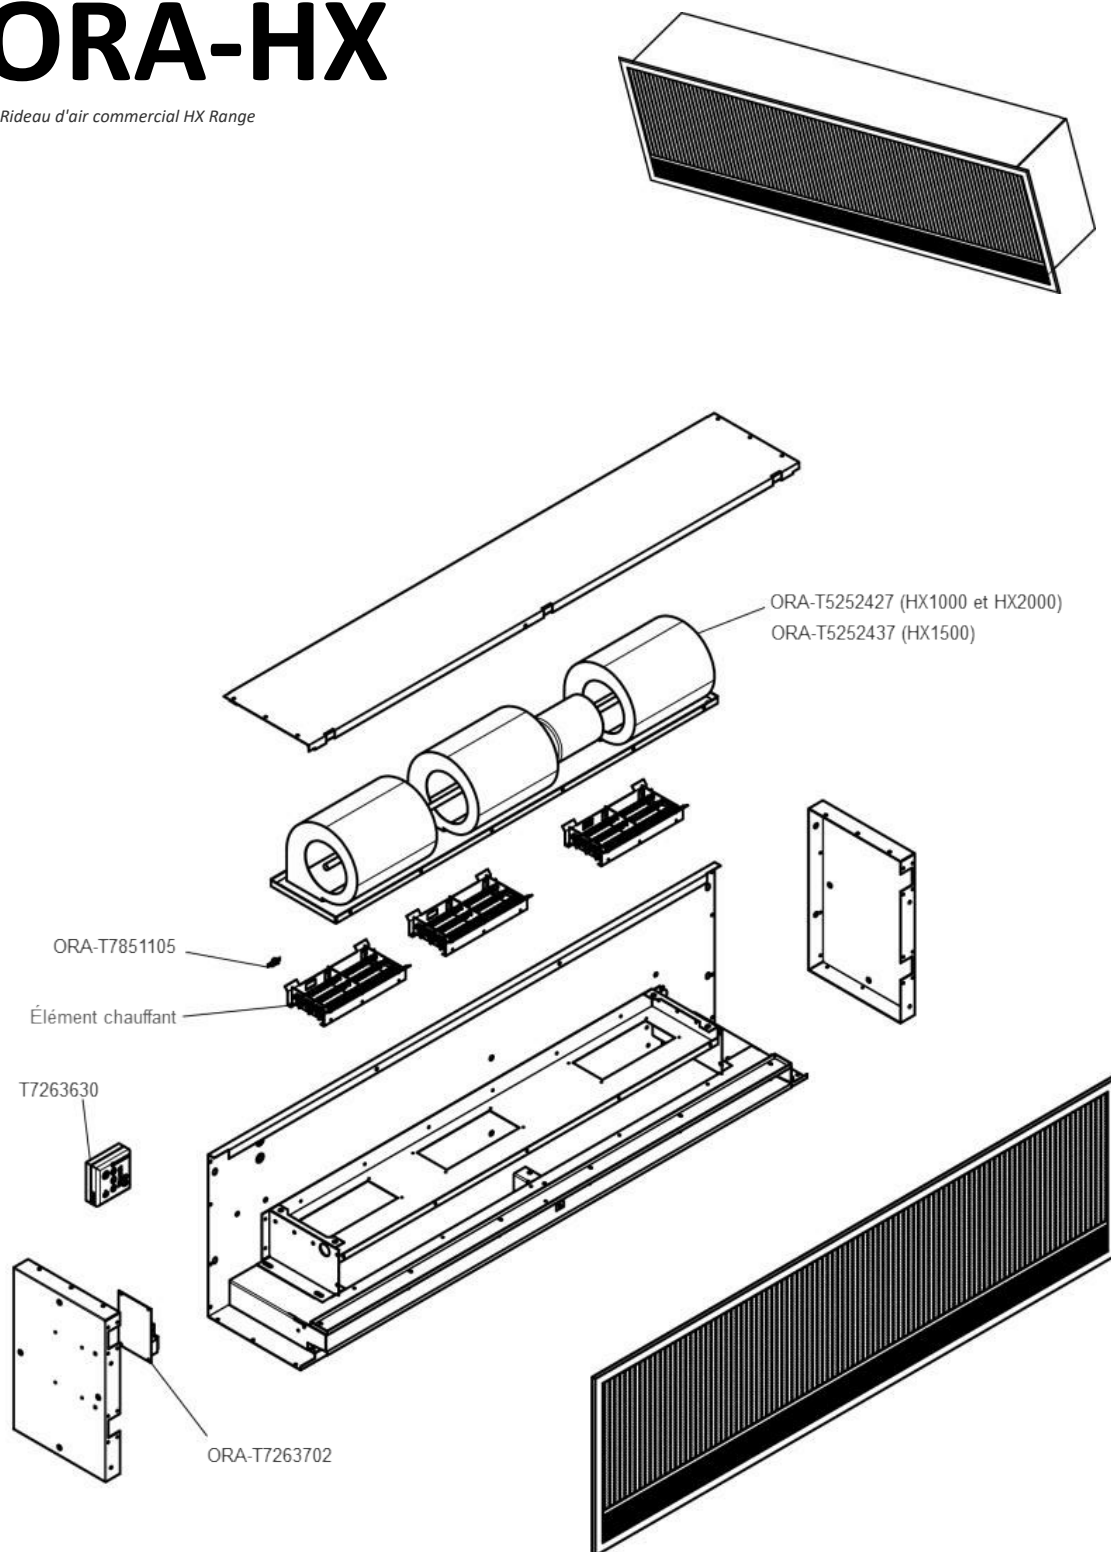

# série ORA-HX

Rideau d'air commercial HX Range

**Élément chauffant / Heating element**

|                                                                 | HX1000       | HX1500       | HX2000       |
|-----------------------------------------------------------------|--------------|--------------|--------------|
| Quantité d'éléments à commander / Quantity of elements to order | 2            | 3            | 4            |
| 208V                                                            | ORA-T7293250 | ORA-T7293250 | ORA-T7293250 |
| 600V                                                            | ORA-T7293255 | ORA-T7293255 | ORA-T7293255 |

| <b>Senseur de porte en trousse de remplacement<br/>Door sensor replacement kit</b> |
|------------------------------------------------------------------------------------|
| ORA-KIT-DS                                                                         |