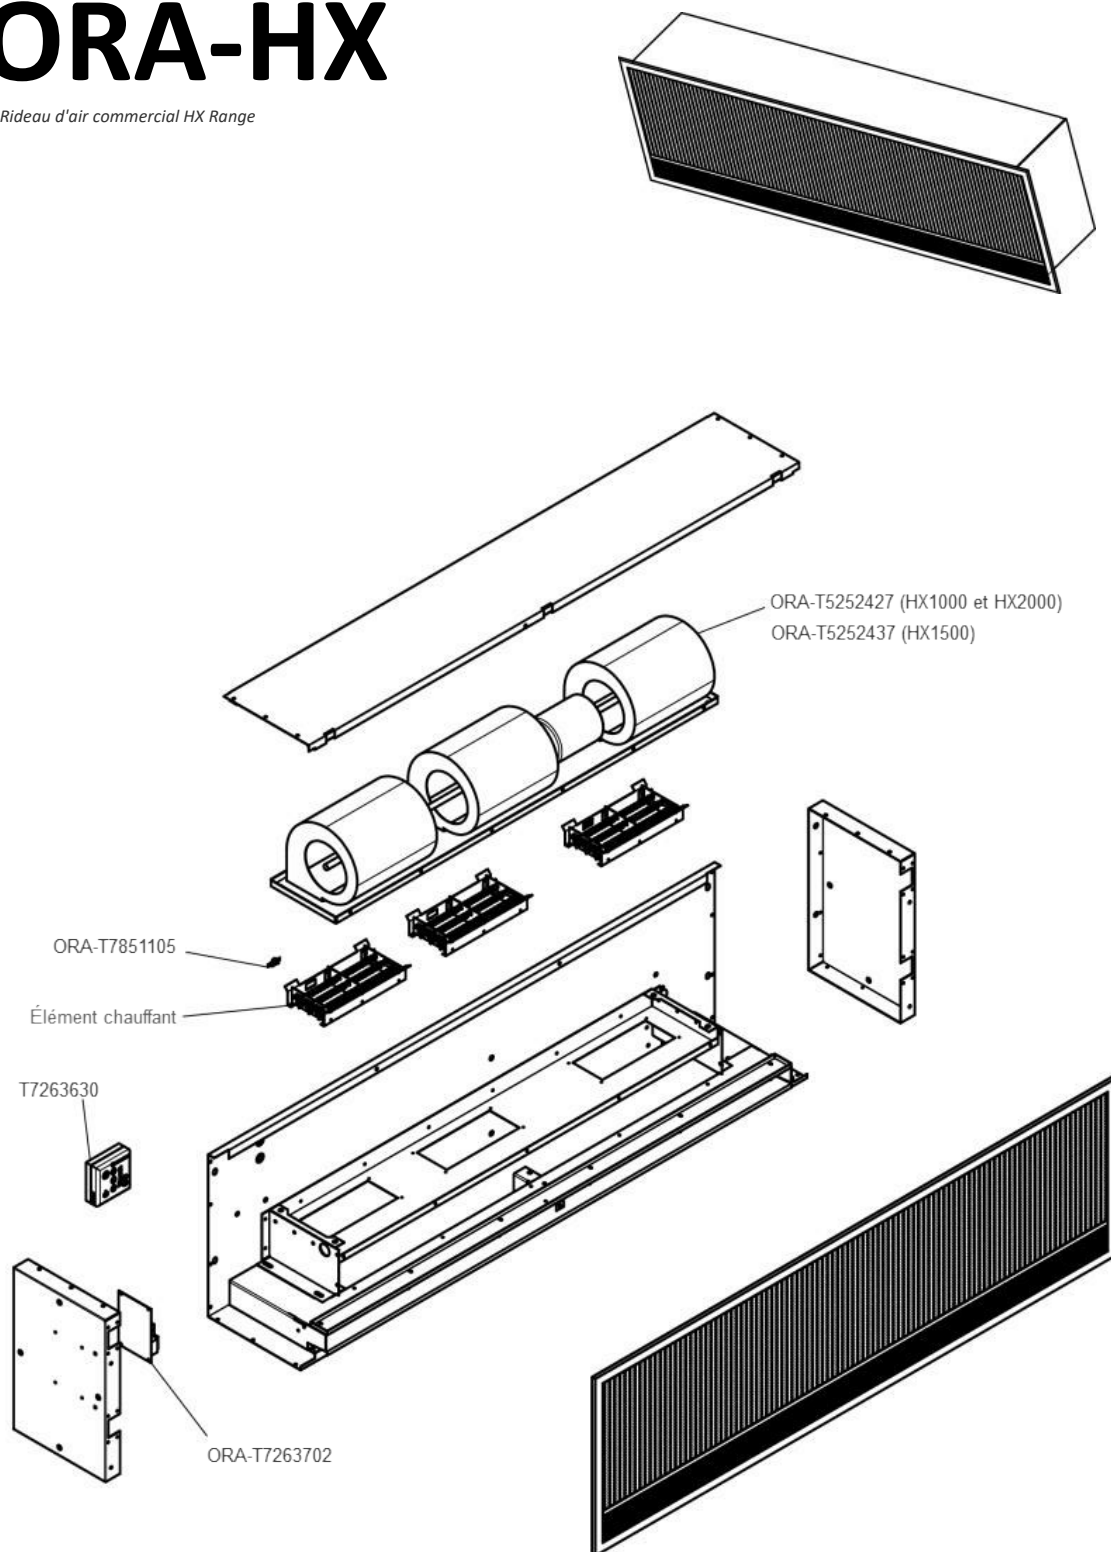

série ORA-HX

Rideau d'air commercial HX Range

Élément chauffant / Heating element

	HX1000	HX1500	HX2000
Quantité d'éléments à commander / Quantity of elements to order	2	3	4
208V	ORA-T7293250	ORA-T7293250	ORA-T7293250
600V	ORA-T7293255	ORA-T7293255	ORA-T7293255

Senseur de porte en trousse de remplacement Door sensor replacement kit
ORA-KIT-DS