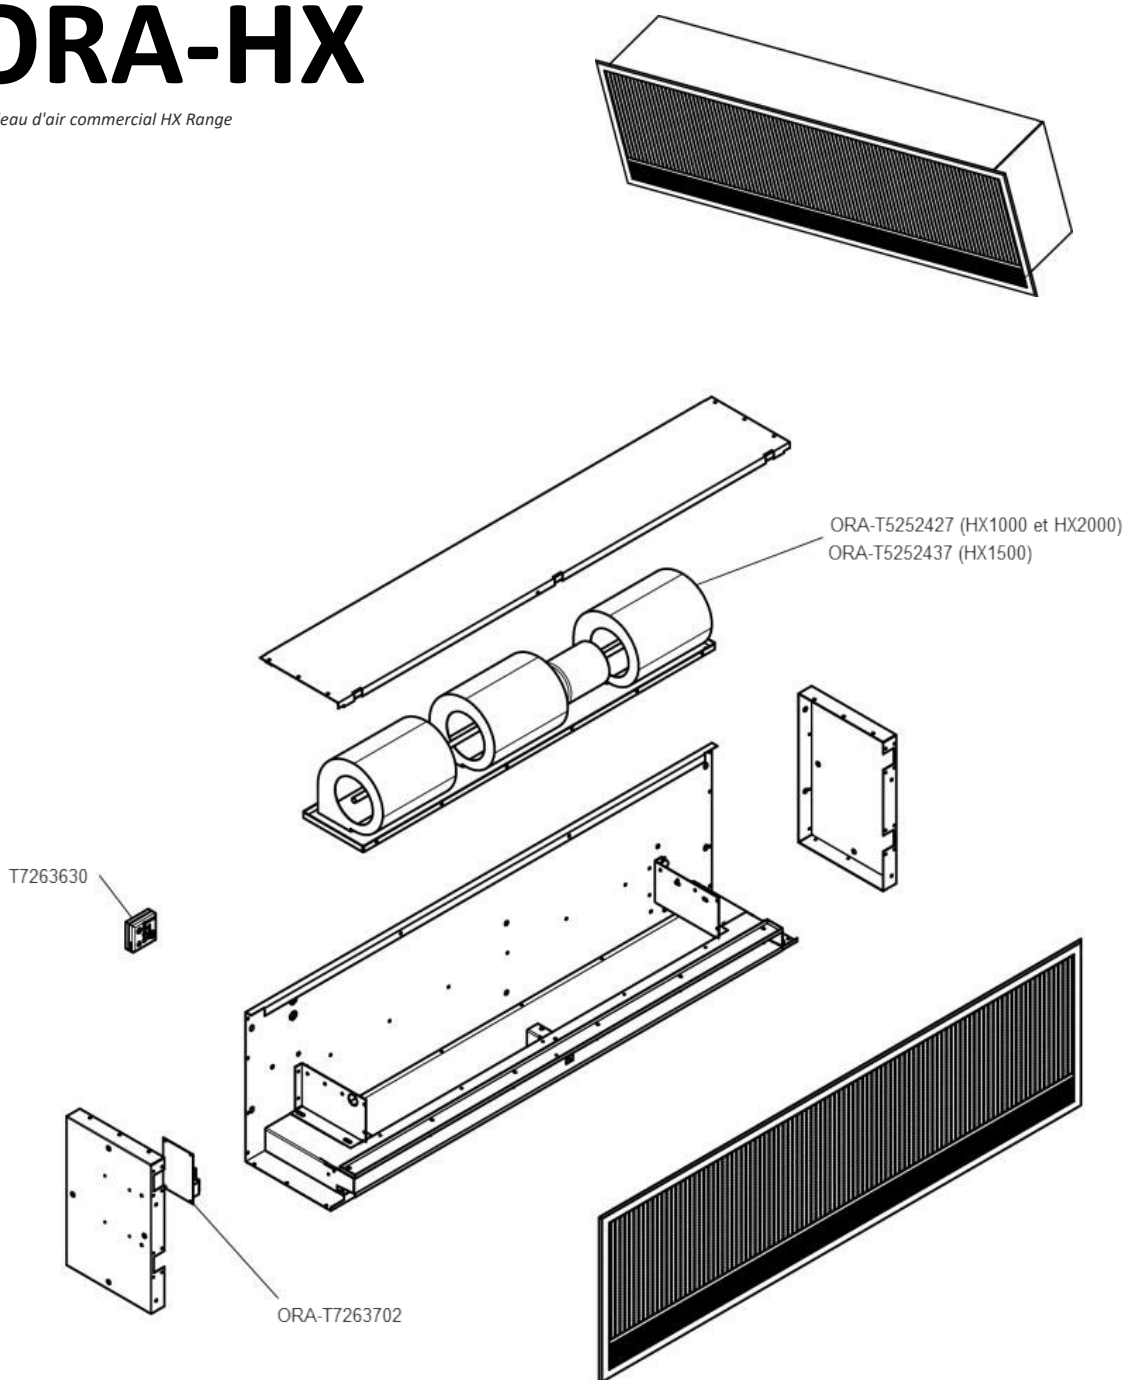

série ORA-HX

Rideau d'air commercial HX Range

Senseur de porte en trousse de remplacement
Door sensor replacement kit

ORA-KIT-DS