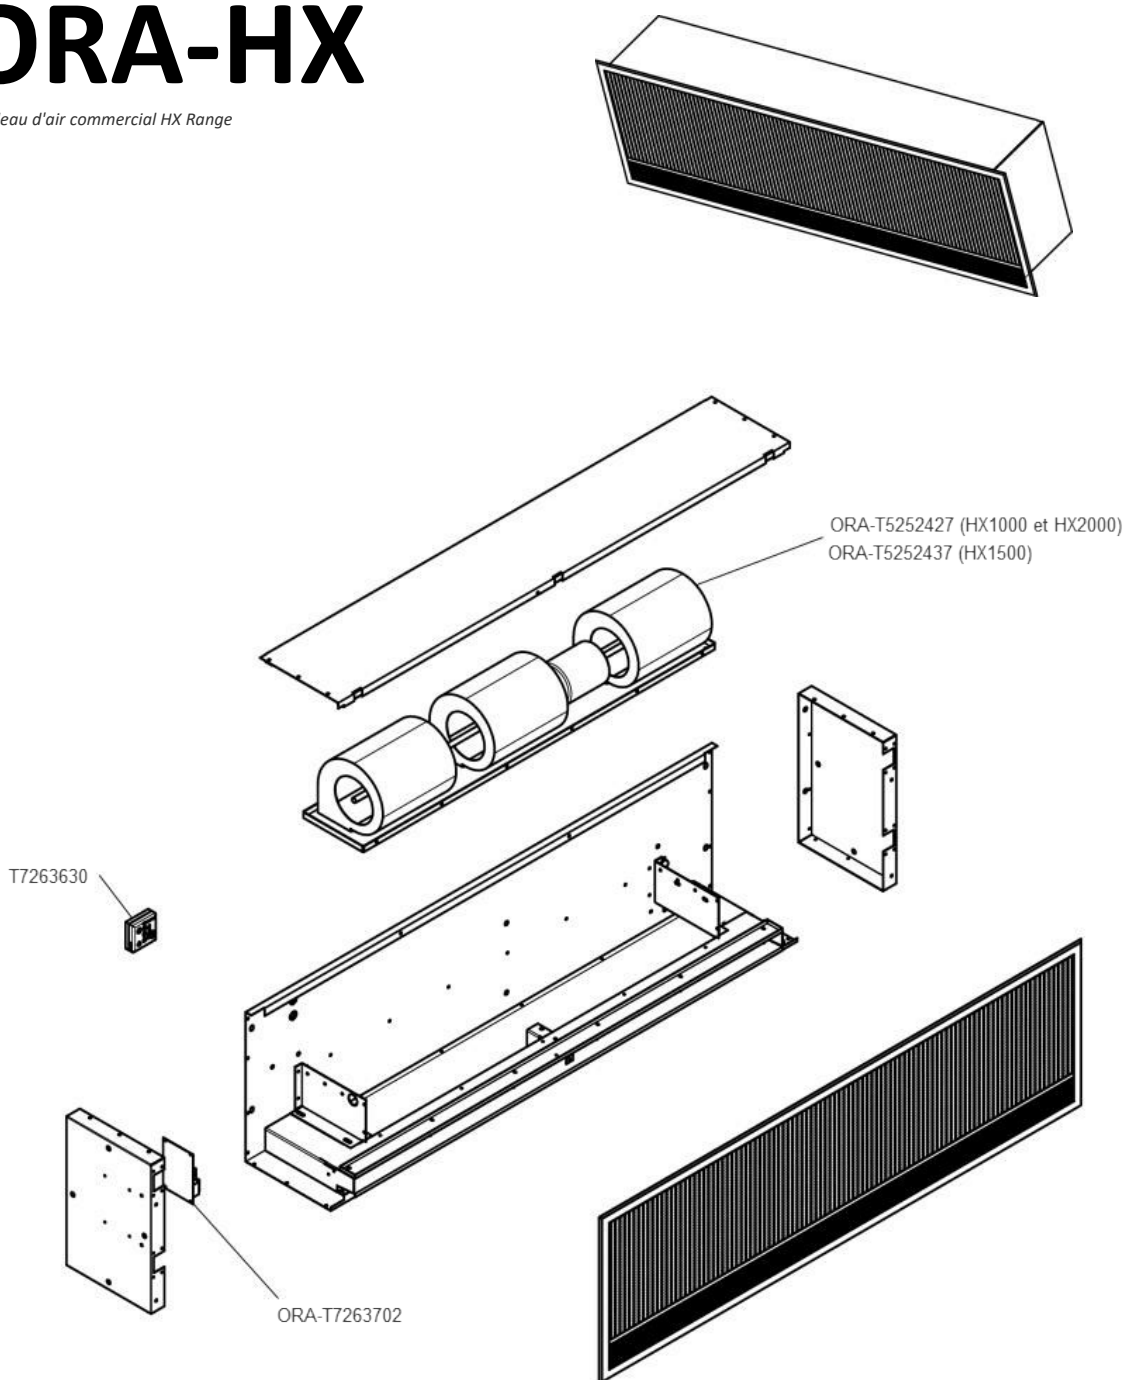

série **ORA-HX**

Rideau d'air commercial HX Range

Senseur de porte en trousse de remplacement
Door sensor replacement kit

ORA-KIT-DS