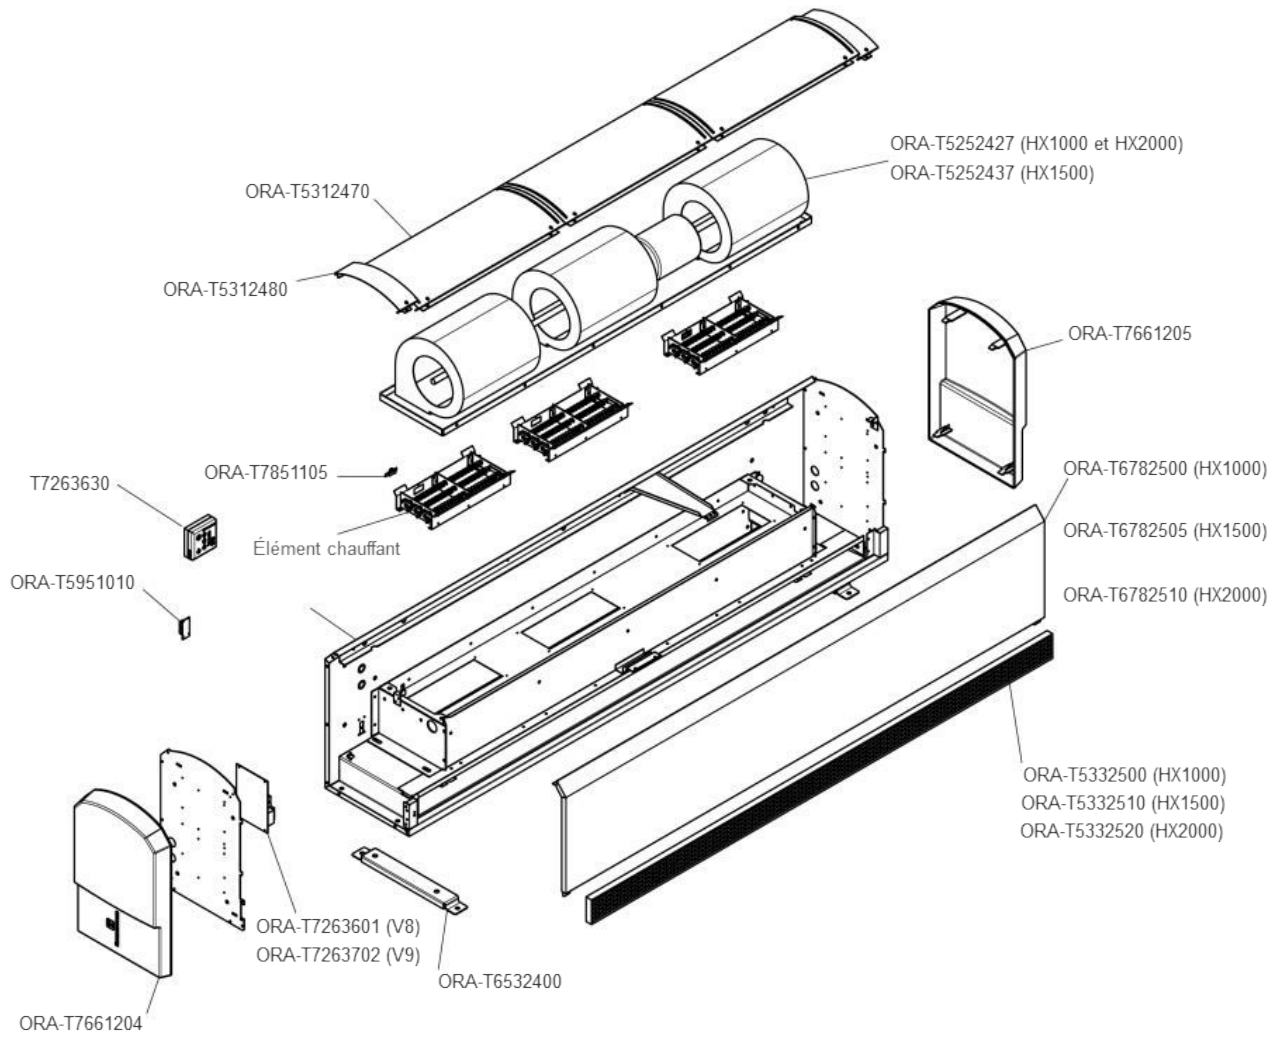

# série ORA-HX

Rideau d'air commercial HX Range

**Élément chauffant / Heating element**

	HX1000	HX1500	HX2000
Quantité d'éléments à commander / Quantity of elements to order	2	3	4
208V	ORA-T7293250	ORA-T7293250	ORA-T7293250
600V	ORA-T7293255	ORA-T7293255	ORA-T7293255