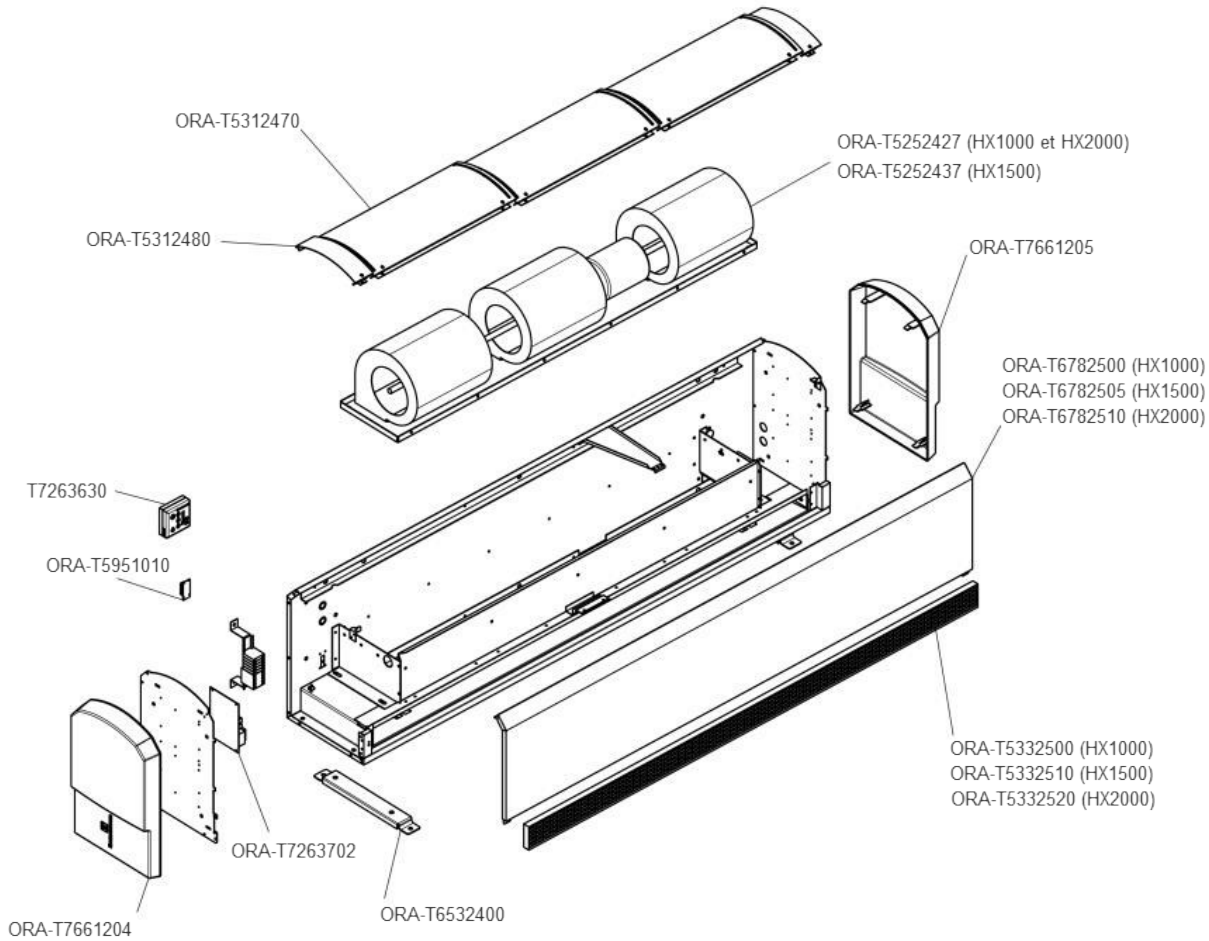

série ORA-HX

Rideau d'air commercial HX Range

Filtre / Filter

	HX1000	HX1500	HX2000
Quantité de filtres à commander / Quantity of filters to order	3	4	5
	ORA-T7402520	ORA-T7402520	ORA-T7402520

Senseur de porte en trousse de remplacement <i>Door sensor replacement kit</i>
ORA-KIT-DS