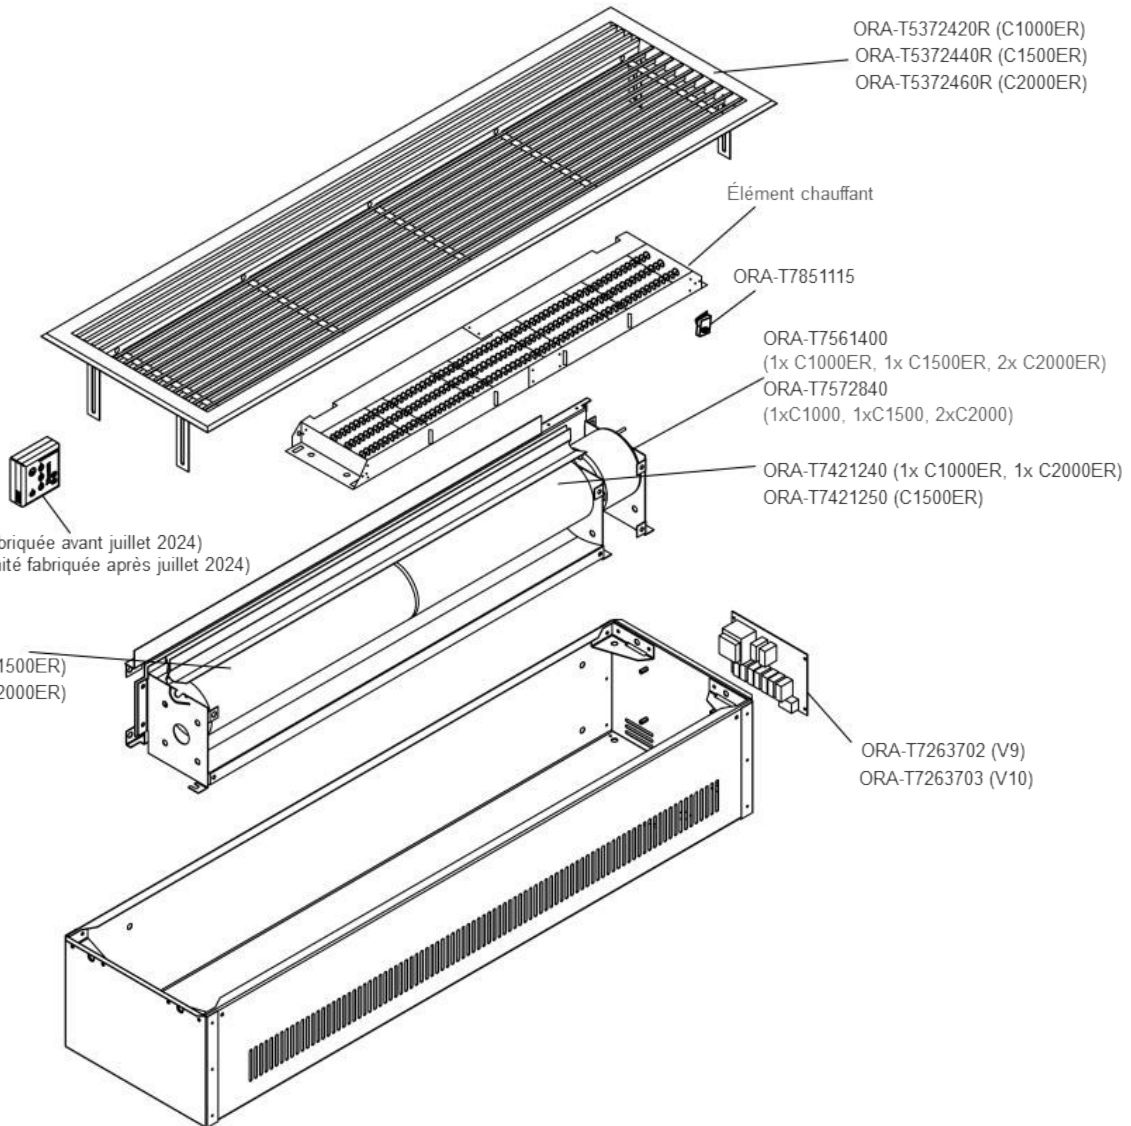

série **ORA-C**

Rideau d'air commercial C Range

ORA-T5372420R (C1000ER)
ORA-T5372440R (C1500ER)
ORA-T5372460R (C2000ER)

Élément chauffant / Heating element

Élément chauffant <i>Heating element</i>		
C1000ER	C1500ER	C2000ER
ORA-T7293106	ORA-T7293154	ORA-T7293106
ORA-T7293108	ORA-T7293155	ORA-T7293108 + ORA-T7293109

Capteur thermique <i>Sensor thermal run-on-timer</i>
ORA-T7851102

Senseur de porte en trousse de remplacement <i>Door sensor replacement kit</i>
ORA-KIT-DS

Capaciteur 3UF et 4UF <i>Capacitor 3UF and 4UF</i>		
C1000ER	C1500ER	C2000ER
ORA-T780032	ORA-T7080042	ORA-T780032 + ORA-T780032