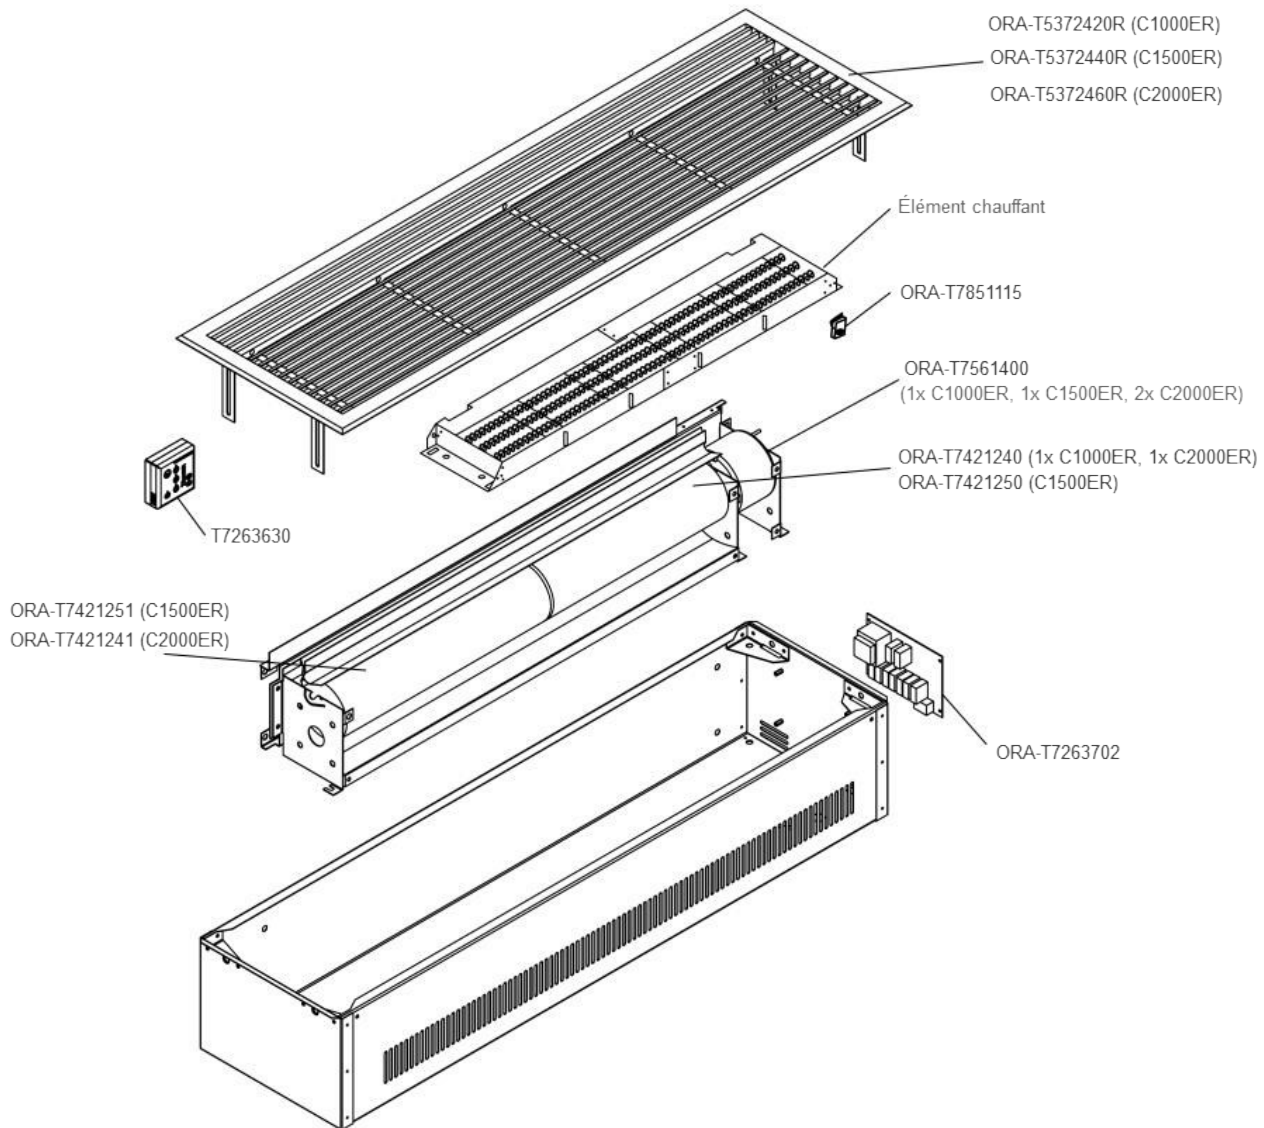

# série **ORA-C**

Rideau d'air commercial C Range

**Élément chauffant / Heating element**

<b>Élément chauffant</b> <i>Heating element</i>		
<b>C1000ER</b>	<b>C1500ER</b>	<b>C2000ER</b>
ORA-T7293106	ORA-T7293154	ORA-T7293106
ORA-T7293108	ORA-T7293155	ORA-T7293108 + ORA-T7293109

<b>Capteur thermique</b> <i>Sensor thermal run-on-timer</i>
ORA-T7851102

<b>Senseur de porte en trousse de remplacement</b> <i>Door sensor replacement kit</i>
ORA-KIT-DS

<b>Capaciteur 3UF et 4UF</b> <i>Capacitor 3UF and 4UF</i>		
<b>C1000ER</b>	<b>C1500ER</b>	<b>C2000ER</b>
ORA-T780032	ORA-T7080042	ORA-T780032 + ORA-T780032