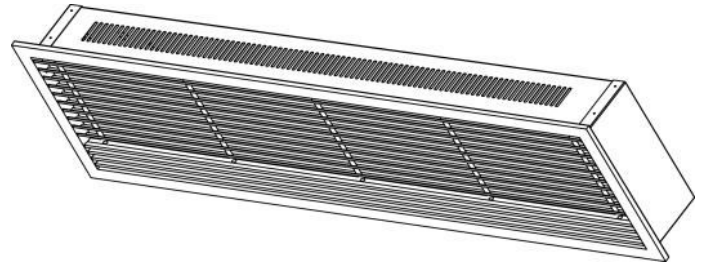

série **ORA-C**

Rideau d'air commercial C Range

ORA-T5372420R (C1000AR)
ORA-T5372440R (C1500AR)
ORA-T5372460R (C2000AR)

ORA-T7561400
(1x C1000AR, 1x C1500AR, 2x C2000AR)

ORA-T7572840
(1xC1000, 1xC1500, 2xC2000)

ORA-T7421240 (1xC1000AR, 1xC2000AR)
ORA-T7421250 (C1500AR)

T7263630 (unité fabriquée avant juillet 2024)
ORA-T7263639 (unité fabriquée après juillet 2024)

ORA-T7421241 (C2000AR)
ORA-T7421251 (C1500AR)

ORA-T7263660
(contrôle d'interrupteur de porte NT)