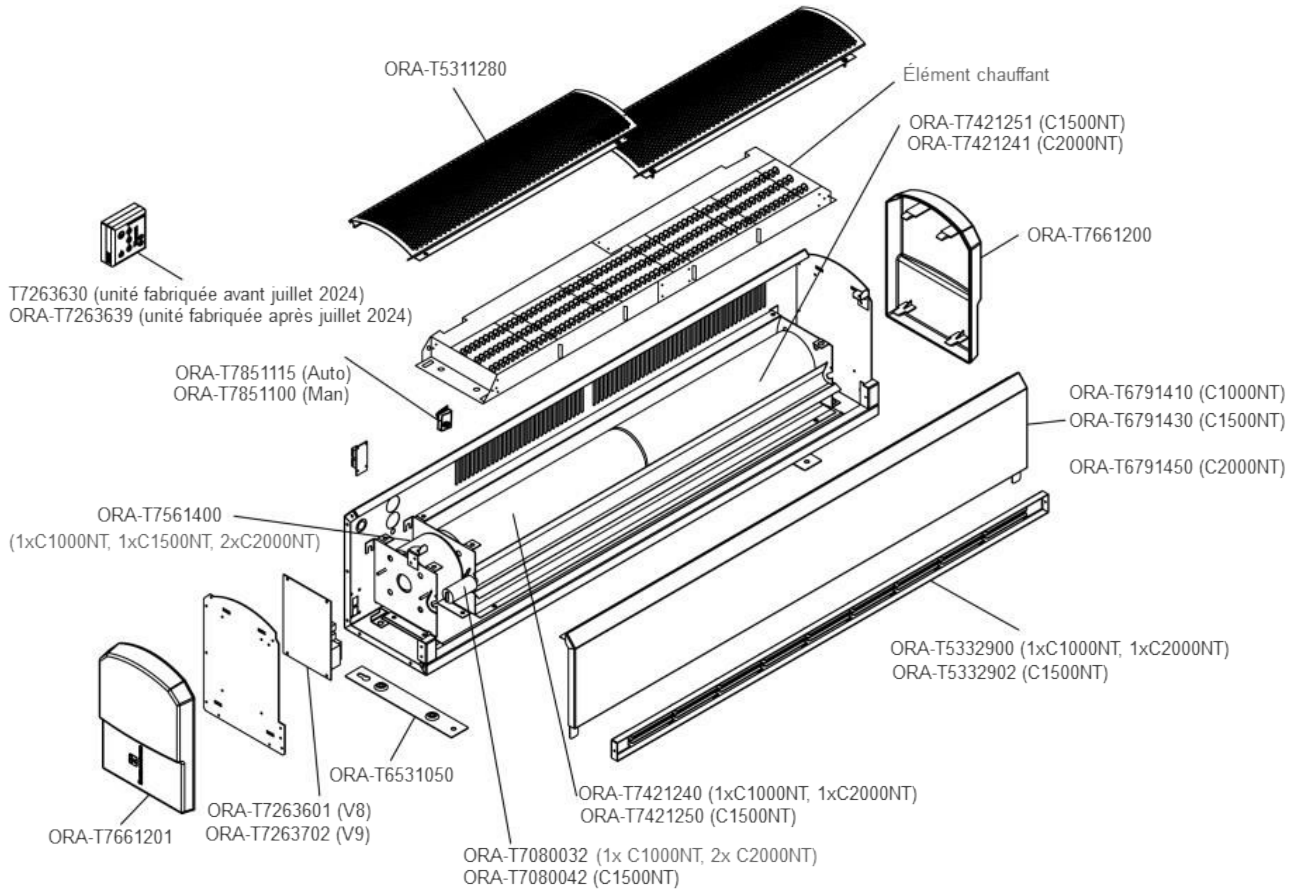

série ORA-C

Rideau d'air commercial C Range

Élément chauffant / Heating element

C1000NT	C1500NT	C2000NT
ORA-T7293106	ORA-T7293154	ORA-T7293106
ORA-T7293108	ORA-T7293155	ORA-T7293108 + ORA-T7293109

Capteur thermique <i>Sensor thermal run-on-timer</i>
ORA-T7851102

Senseur de porte en trousse de remplacement <i>Door sensor replacement kit</i>
ORA-KIT-DS