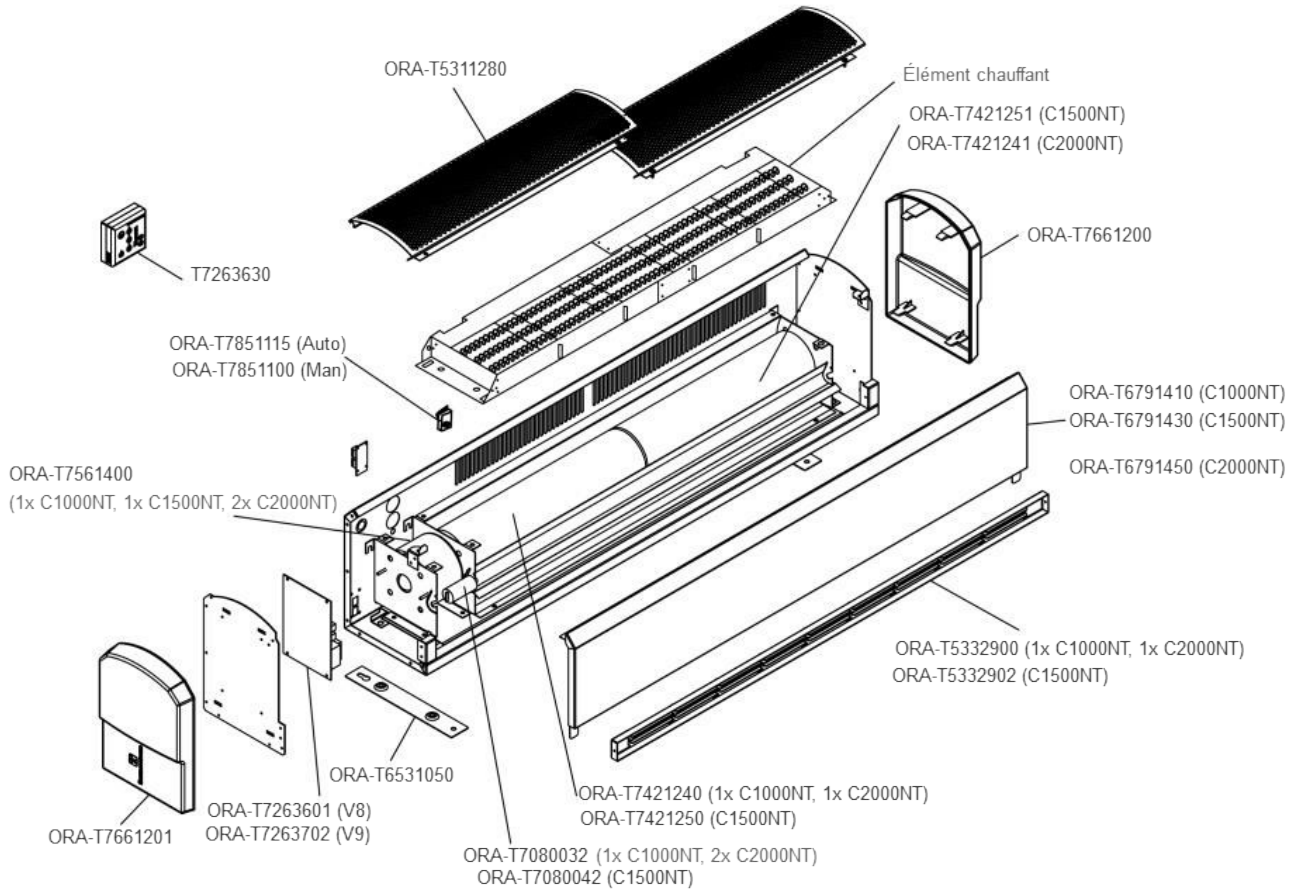

# série ORA-C

Rideau d'air commercial C Range

**Élément chauffant / Heating element**

C1000NT	C1500NT	C2000NT
ORA-T7293106	ORA-T7293154	ORA-T7293106
ORA-T7293108	ORA-T7293155	ORA-T7293108 + ORA-T7293109

<b>Capteur thermique</b> <i>Sensor thermal run-on-timer</i>
ORA-T7851102

<b>Senseur de porte en trousse de remplacement</b> <i>Door sensor replacement kit</i>
ORA-KIT-DS