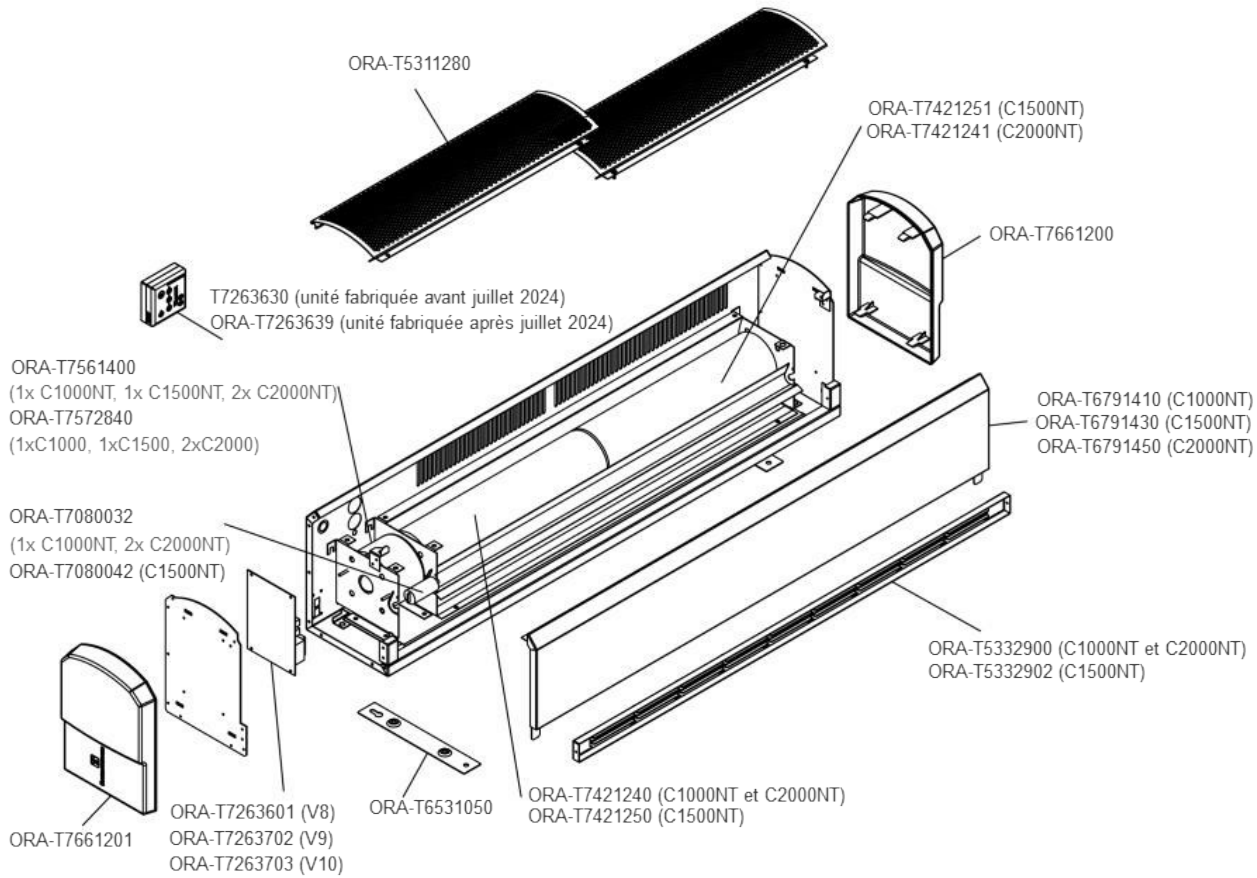

série ORA-C

Rideau d'air commercial C Range

Senseur de porte en trousse de remplacement
Door sensor replacement kit

ORA-KIT-DS