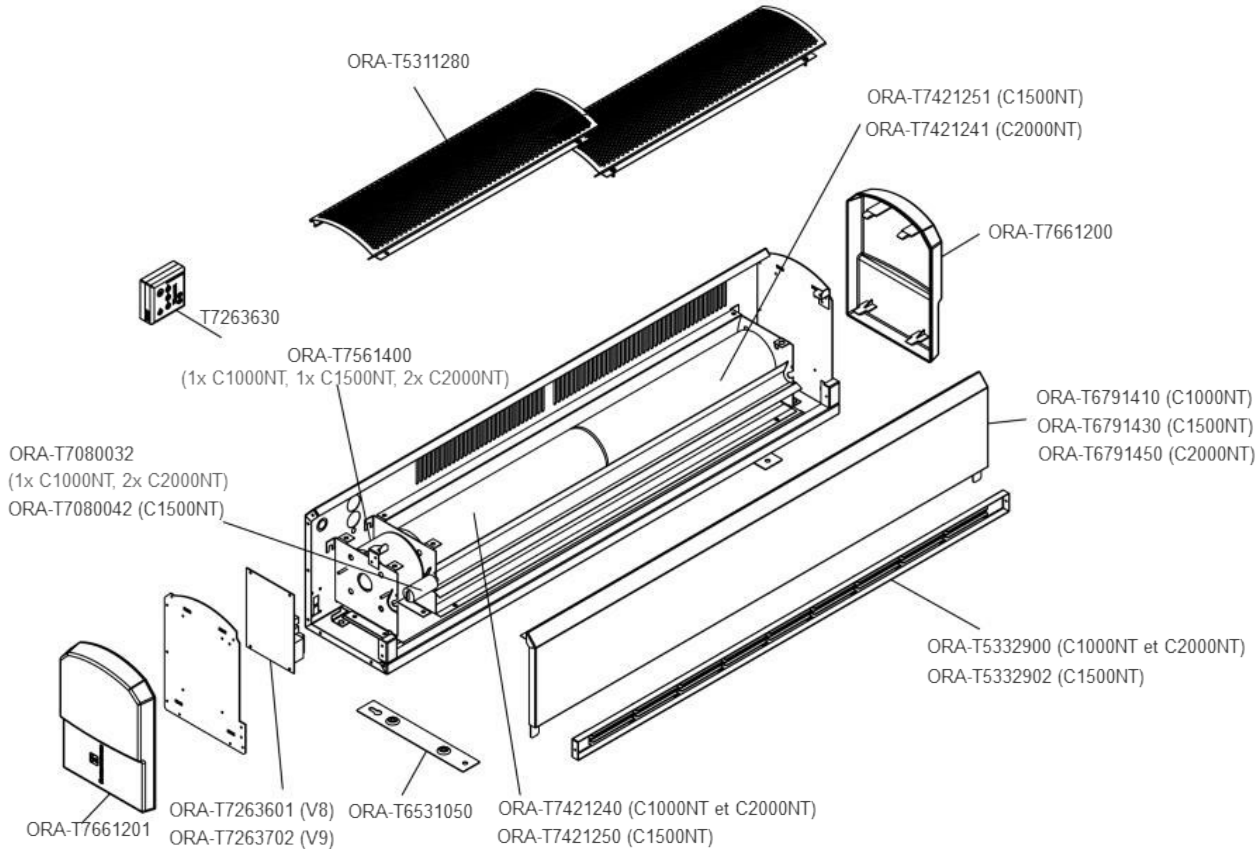

# série ORA-C

Rideau d'air commercial C Range

**Senseur de porte en trousse de remplacement**  
*Door sensor replacement kit*

ORA-KIT-DS