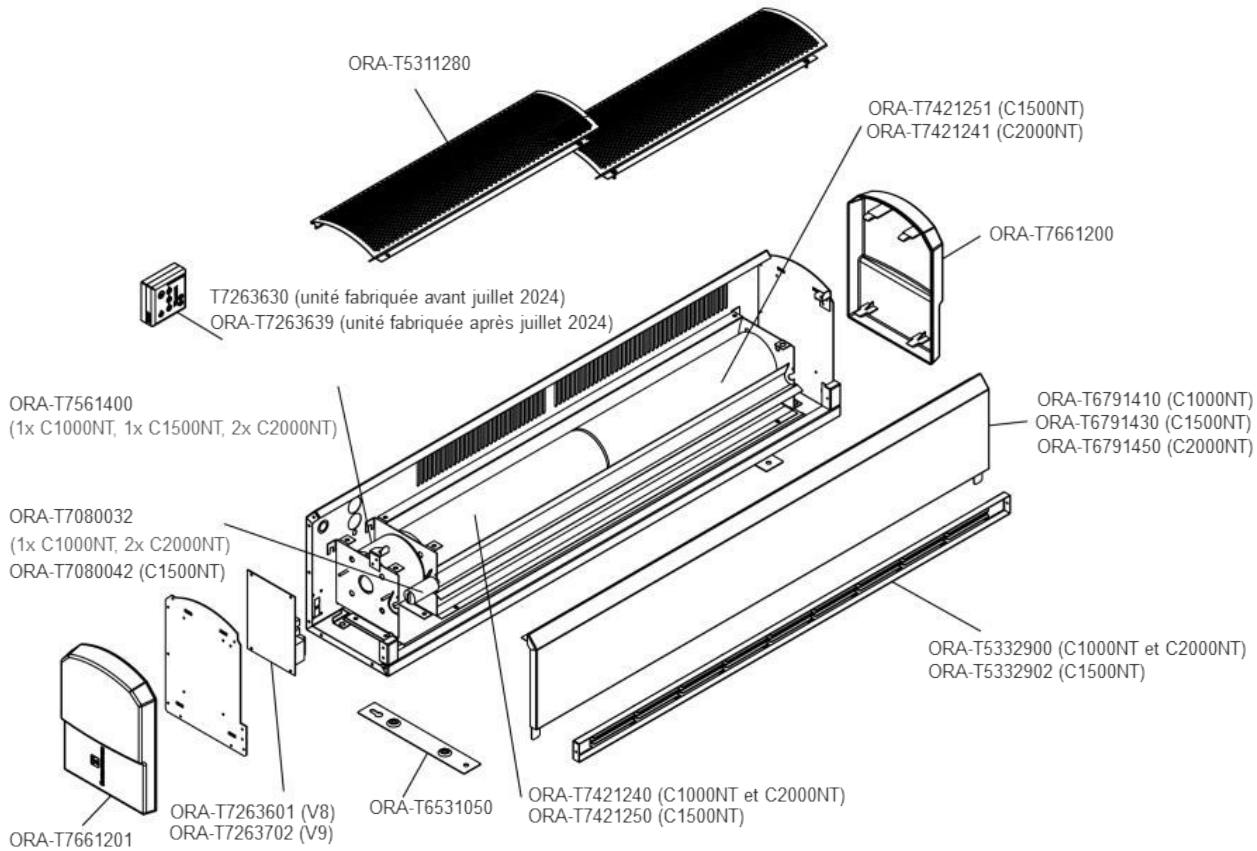

série **ORA-C**

Rideau d'air commercial C Range

Senseur de porte en trousse de remplacement
Door sensor replacement kit

ORA-KIT-DS