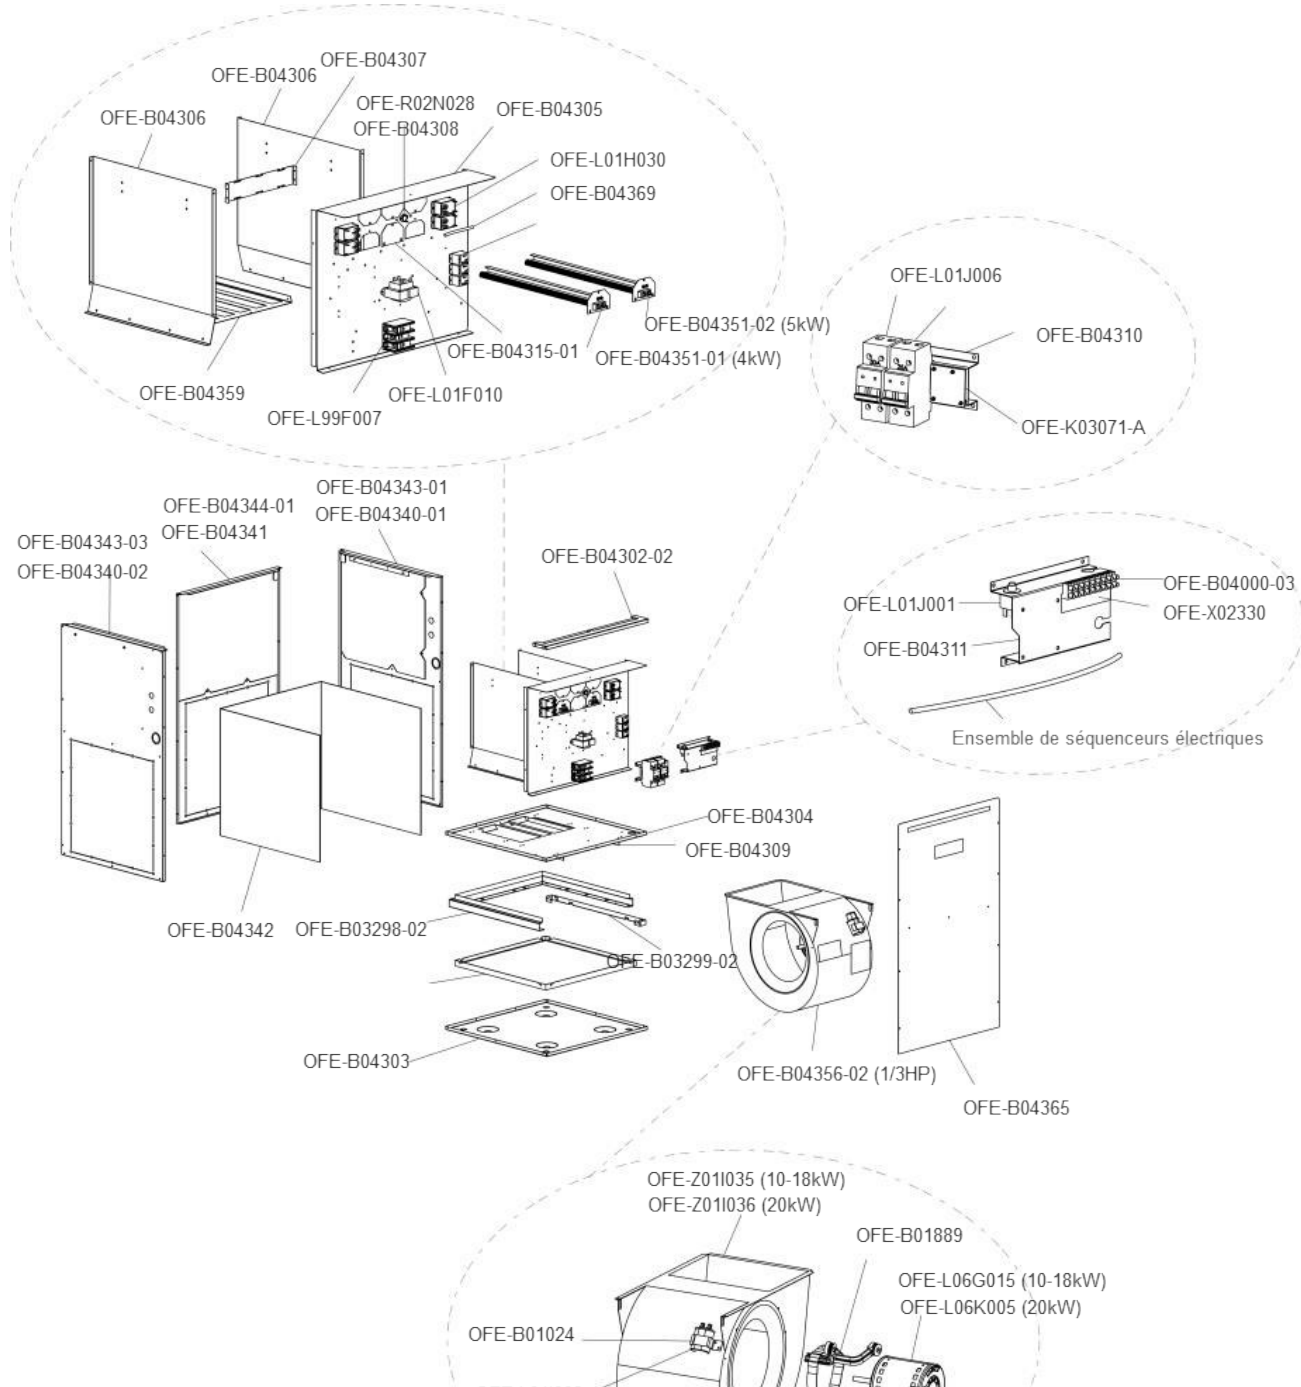

série OFE-C

Fournaise électrique *Unique - Confort*

Esemble de séquenceurs électriques / Electrical sequencer kits

kW	# pièce Part #
10	OFE-B04290
15	OFE-B04289
18-20	OFE-B04288