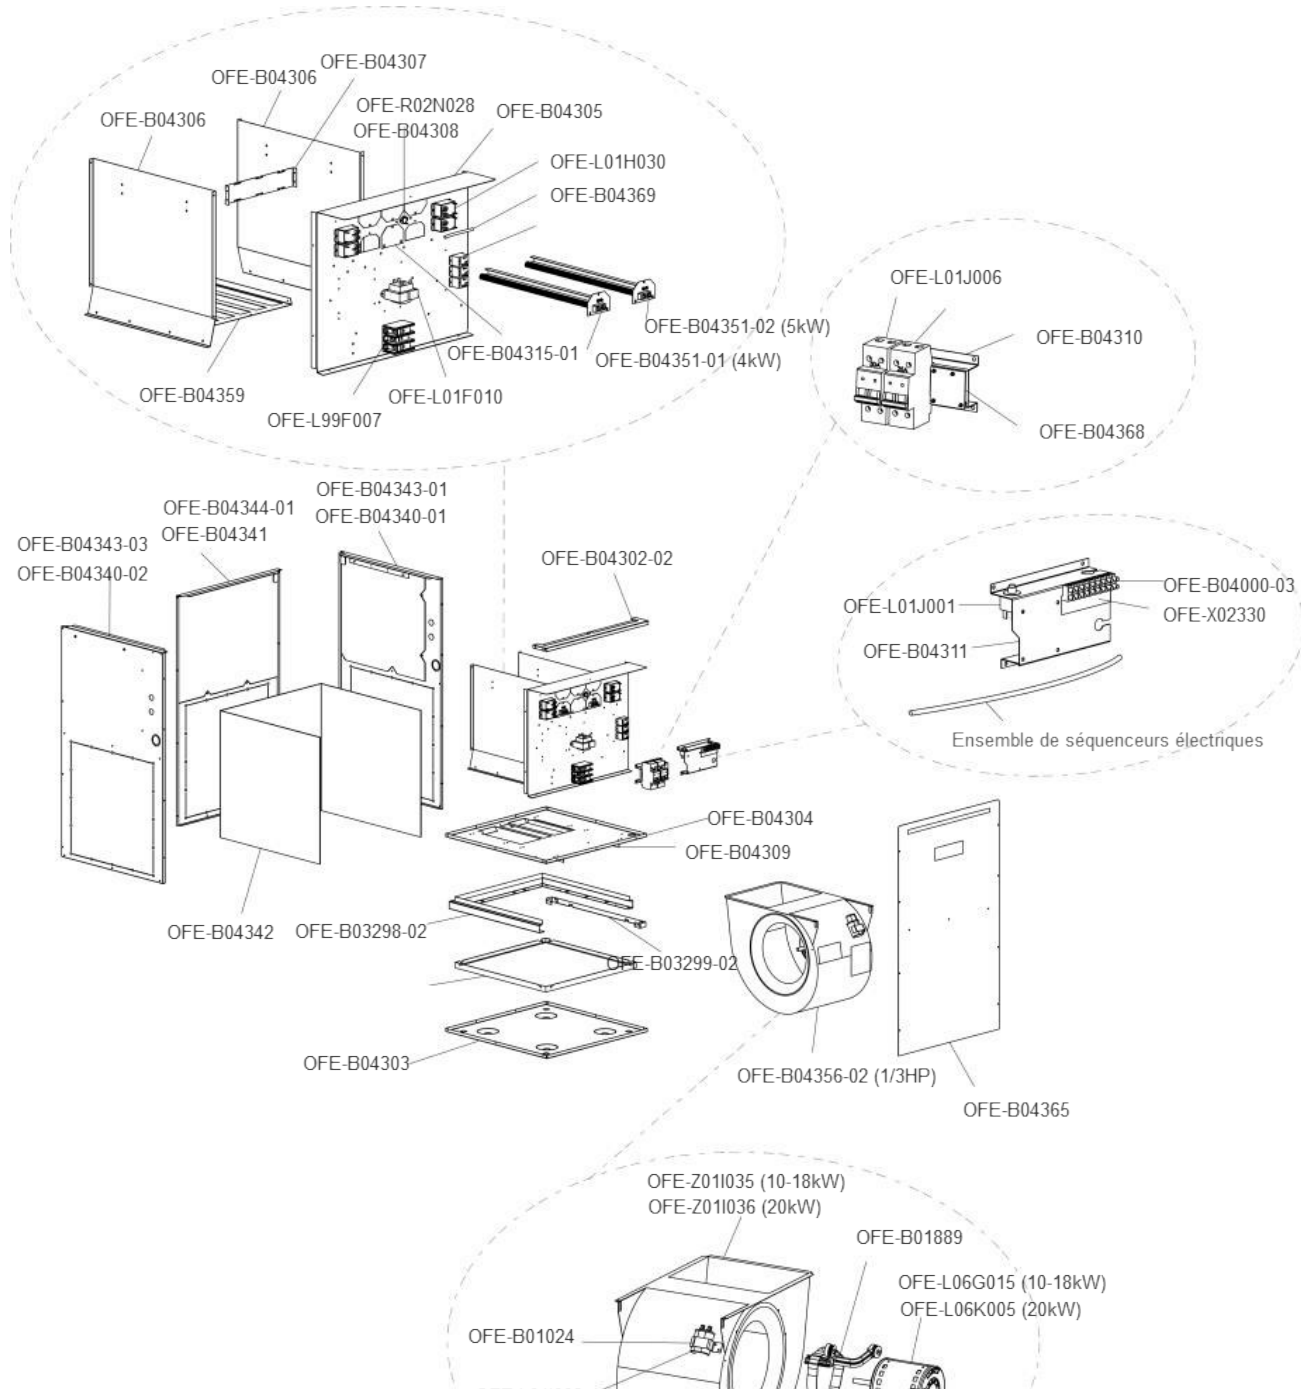

# série OFE-C

Fournaise électrique *Unique - Confort*

**Esemble de séquenceurs électriques / Electrical sequencer kits**

kW	# pièce Part #
10	OFE-B04290
15	OFE-B04289
18-20	OFE-B04288