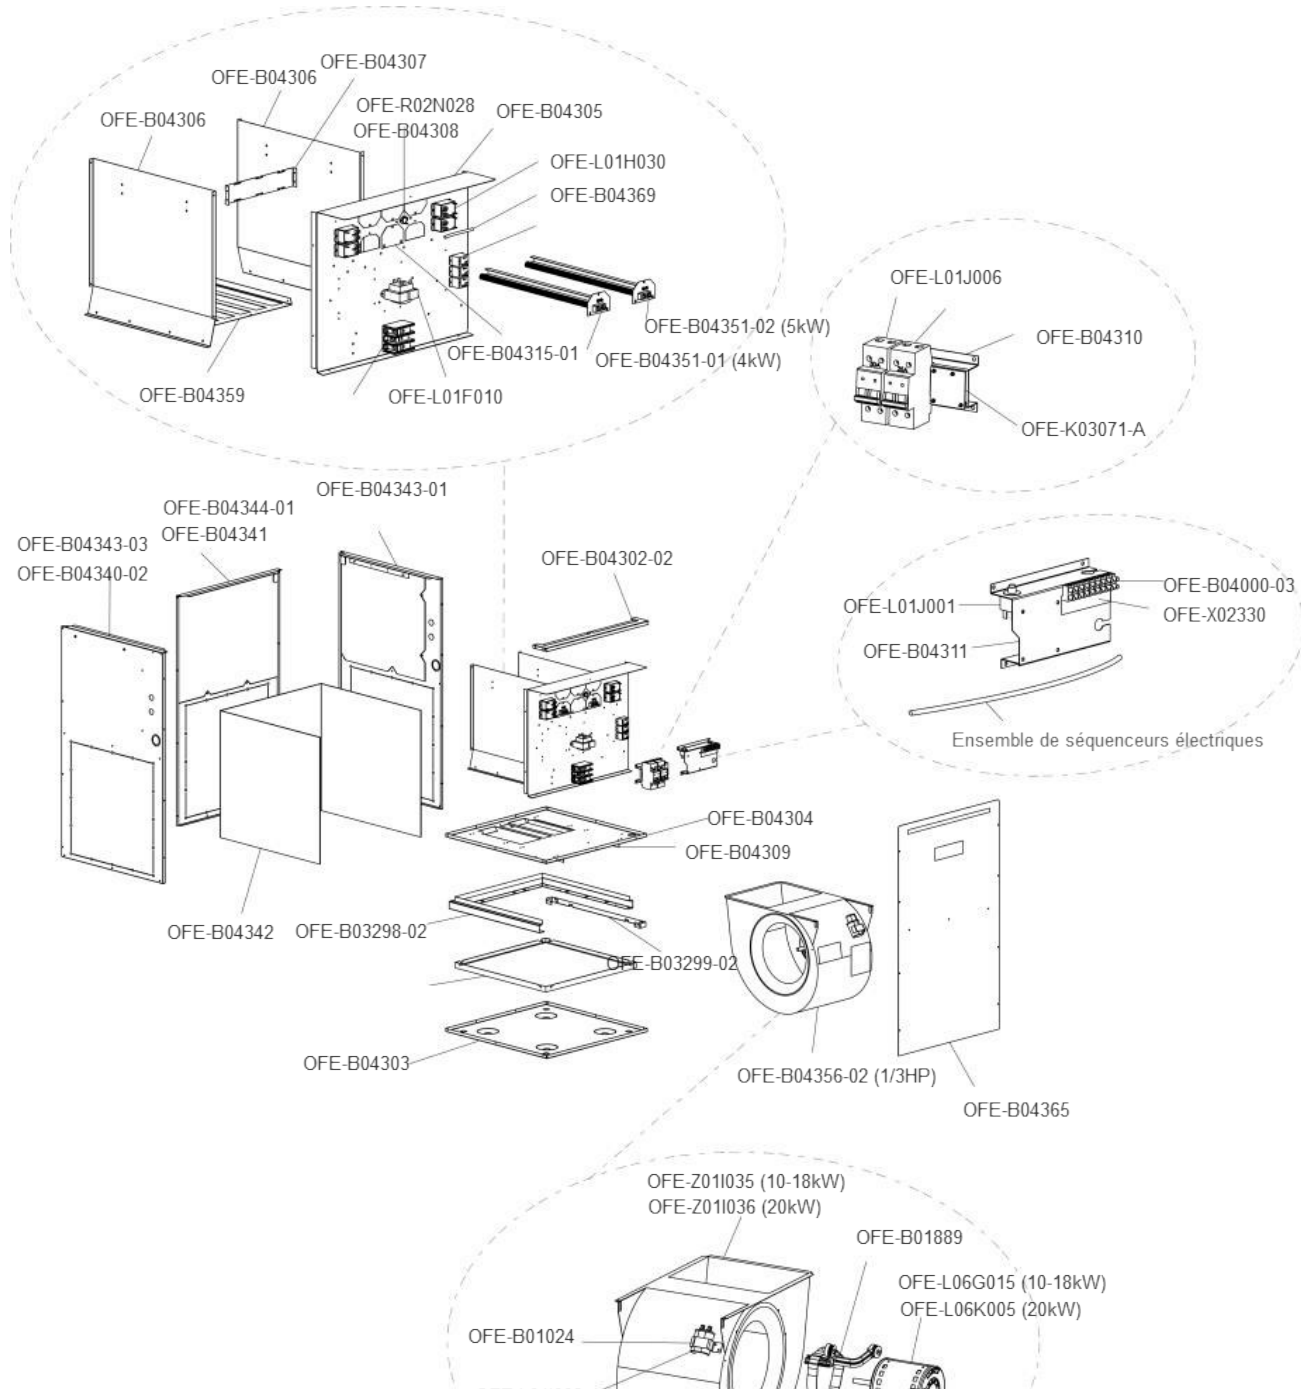

série OFE-C

Fournaise électrique *Unique - Confort*

Esemble de séquenceurs électriques / Electrical sequencer kits

kW	# pièce Part #
10	OFE-B04290
15	OFE-B04289
18-20	OFE-B04288