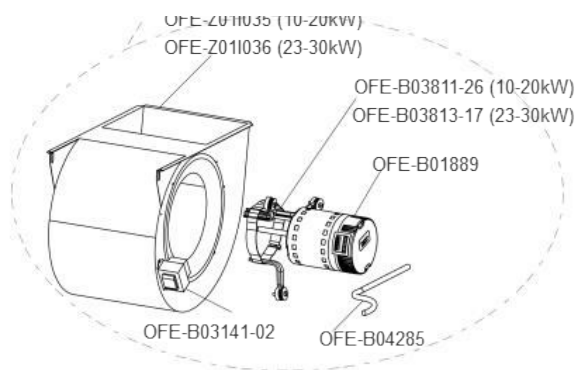

# série OFE-A

Fournaise électrique **Unique** - Avantage

**Esembles de séquenceurs électriques / Electrical sequencer kits**

kW	# pièces Part #
10	OFE-B04280
15	OFE-B04284
18-20	OFE-B04283
23-25	OFE-B04282
27-30	OFE-B04281