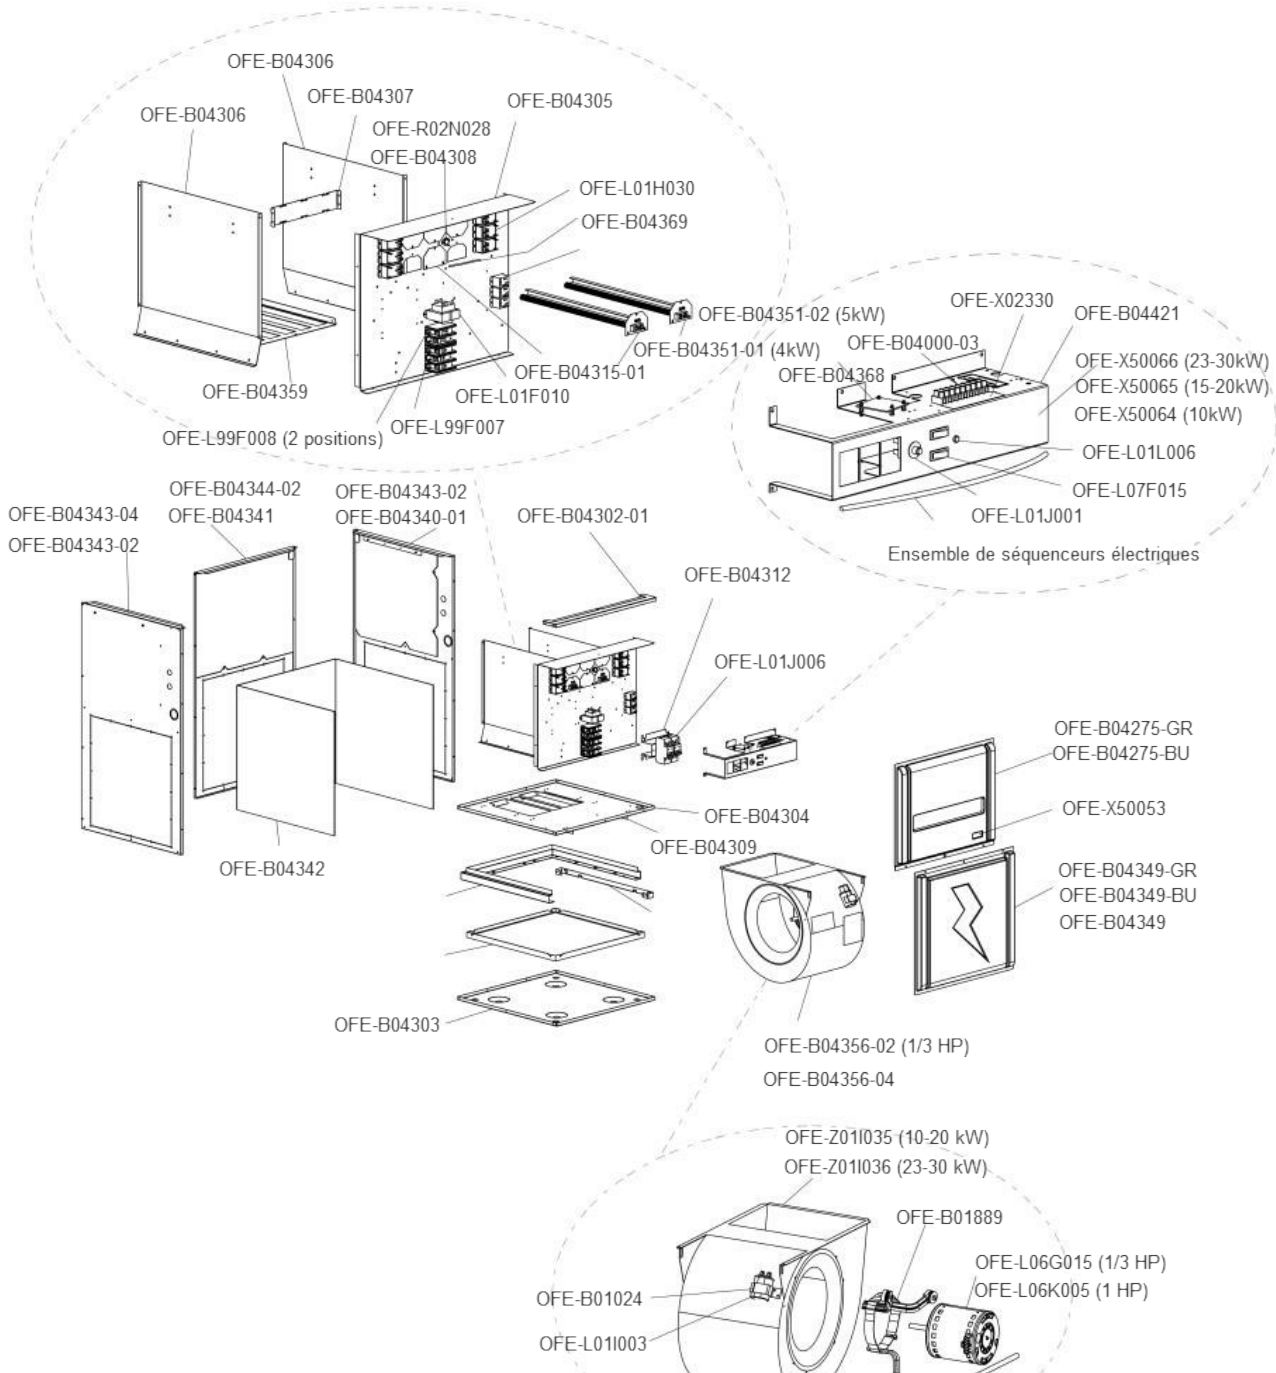

# série OFE-A

Fournaise électrique *Unique - Avantage*

**Ensemble de séquenceurs électriques / Electrical sequencer kits**

<b>kW</b>	<b># pièces Part #</b>
10	OFE-B04297
15	OFE-B04296
18-20	OFE-B04295
23-25	OFE-B04294
27-30	OFE-B04293