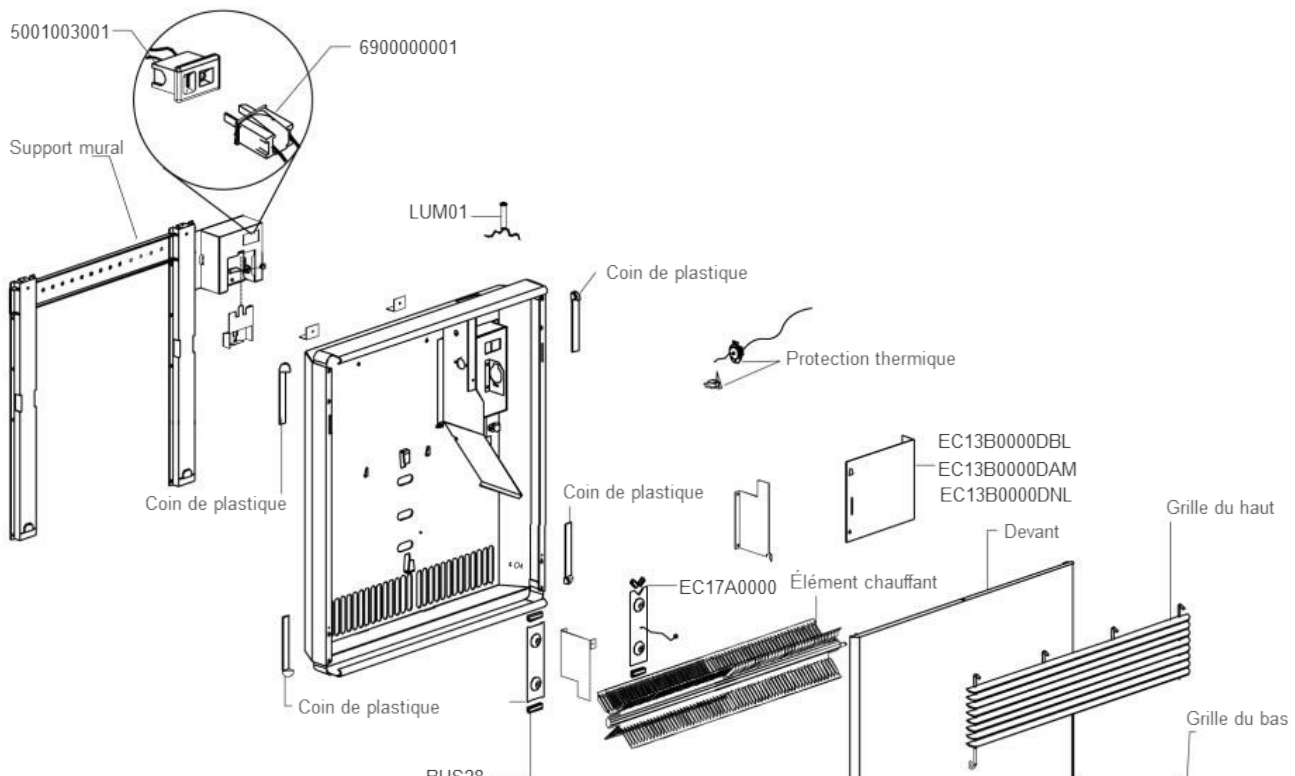

00320 —
(indiquer la longueur voulue en pied)

	Coin en plastique Plastic corner		
	Blanc White	Amande Almond	Noir Black
OCEH haut droit / OCEH top-right	BUS10	BUS29	BUS39
OCEH haut gauche / OCEH top-left	BUS11	BUS30	BUS40
OCEH bas droit / OCEH bottom-right	BUS12	BUS33	BUS45
OCEH bas gauche / OCEH bottom-left	BUS13	BUS34	BUS46
OCEBM bas droit / OCEBM bottom-right	BUS14	BUS31	BUS41
OCEBM bas gauche / OCEBM bottom-left	BUS15	BUS32	BUS42
OCEB haut gauche / OCEB top-left	BUS24	BUS35	BUS47
OCEB haut droit / OCEB top-right	BUS25	BUS36	BUS48
OCEM haut gauche / OCEM top-left	BUS26	BUS37	BUS43
OCEM haut droit / OCEM top-right	BUS27	BUS38	BUS44

OCEB - Hauteur : 14 po (356 mm) / Heater height: 14 in (356 mm)

Watts	Élément chauffant Heating element	Devant Front	Devant acier inoxydable Stainless steel front	Grille du haut Top grille	Grille du bas Bottom grille	Support mural Wall bracket	Protection thermique High-limit	Longueur du produit Product length	
								m m	po in
500	ELA88	EB02B0200DS*	EB52B0200	EB03B0200D*	EB07B0200D*	OCEB-SUPPORT-492	PRT27	492	19 7/16
750	ELA89	EB02B0300DS*	EB52B0300	EB03B0300D*	EB07B0300D*	OCEB-SUPPORT-584	PRT27	584	23
1000	ELA90	EB02B0400DS*	EB52B0400	EB03B0400D*	EB07B0400D*	OCEB-SUPPORT-674	PRT27	674	26 1/2
1250	ELA91	EB02B0500DS*	EB52B0500	EB03B0500D*	EB07B0500D*	OCEB-SUPPORT-862	PRT28	862	34
1500	ELA92	EB02B0600DS*	EB52B0600	EB03B0600D*	EB07B0600D*	OCEB-SUPPORT-924	PRT28	924	36 7/16
1750	ELA93	EB02B0700DS*	EB52B0700	EB03B0700D*	EB07B0700D*	OCEB-SUPPORT-1044	PRT29	1044	41 1/8
2000	ELA94	EB02B0800DS*	EB52B0800	EB03B0800D*	EB07B0800D*	OCEB-SUPPORT-1179	PRT29	1179	46 7/16
2500	ELA94 + ELA88	EB02B1000DS*	EB52B1000	EB03B1000D*	EB07AB1000D*	OCEB-SUPPORT-1579	PRT31	1579	62 1/4
3000	ELA94 + ELA90	EB02B1100DS*	EB52B1100	EB03B1100D*	EB07B1100D*	OCEB-SUPPORT-1760	PRT31	1760	69 5/16