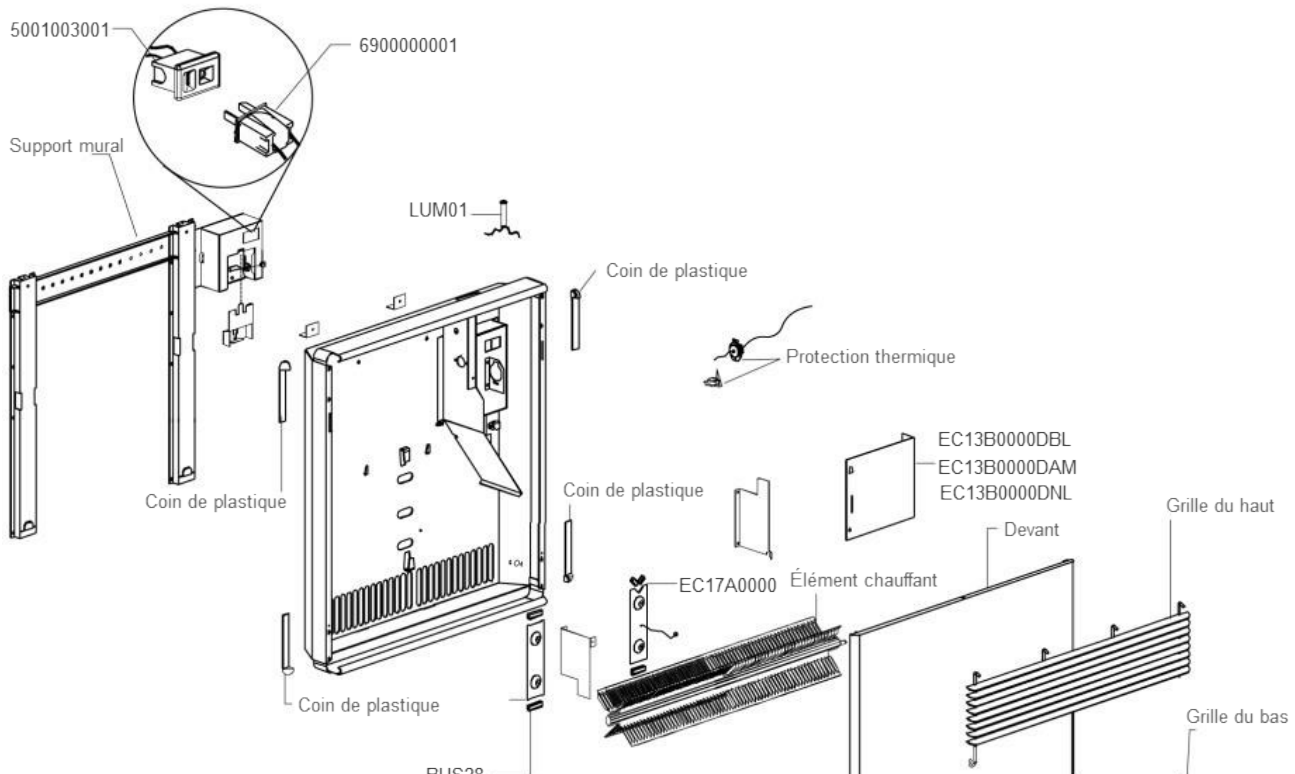

00320 —  
(indiquer la longueur voulue en pied)

	Coin en plastique Plastic corner		
	Blanc White	Amande Almond	Noir Black
OCEH haut droit / OCEH top-right	BUS10	BUS29	BUS39
OCEH haut gauche / OCEH top-left	BUS11	BUS30	BUS40
OCEH bas droit / OCEH bottom-right	BUS12	BUS33	BUS45
OCEH bas gauche / OCEH bottom-left	BUS13	BUS34	BUS46
OCEBM bas droit / OCEBM bottom-right	BUS14	BUS31	BUS41
OCEBM bas gauche / OCEBM bottom-left	BUS15	BUS32	BUS42
OCEB haut gauche / OCEB top-left	BUS24	BUS35	BUS47
OCEB haut droit / OCEB top-right	BUS25	BUS36	BUS48
OCEM haut gauche / OCEM top-left	BUS26	BUS37	BUS43
OCEM haut droit / OCEM top-right	BUS27	BUS38	BUS44

**OCEB - Hauteur : 14 po (356 mm) / Heater height: 14 in (356 mm)**

Watts	Élément chauffant Heating element	Devant Front	Devant acier inoxydable Stainless steel front	Grille du haut Top grille	Grille du bas Bottom grille	Support mural Wall bracket	Protection thermique High-limit	Longueur du produit Product length	
								m m	po in
500	ELA88	EB02B0200DS*	EB52B0200	EB03B0200D*	EB07B0200D*	OCEB-SUPPORT-492	PRT27	492	19 7/16
750	ELA89	EB02B0300DS*	EB52B0300	EB03B0300D*	EB07B0300D*	OCEB-SUPPORT-584	PRT27	584	23
1000	ELA90	EB02B0400DS*	EB52B0400	EB03B0400D*	EB07B0400D*	OCEB-SUPPORT-674	PRT27	674	26 1/2
1250	ELA91	EB02B0500DS*	EB52B0500	EB03B0500D*	EB07B0500D*	OCEB-SUPPORT-862	PRT28	862	34
1500	ELA92	EB02B0600DS*	EB52B0600	EB03B0600D*	EB07B0600D*	OCEB-SUPPORT-924	PRT28	924	36 7/16
1750	ELA93	EB02B0700DS*	EB52B0700	EB03B0700D*	EB07B0700D*	OCEB-SUPPORT-1044	PRT29	1044	41 1/8
2000	ELA94	EB02B0800DS*	EB52B0800	EB03B0800D*	EB07B0800D*	OCEB-SUPPORT-1179	PRT29	1179	46 7/16
2500	ELA94 + ELA88	EB02B1000DS*	EB52B1000	EB03B1000D*	EB07AB1000D*	OCEB-SUPPORT-1579	PRT31	1579	62 1/4
3000	ELA94 + ELA90	EB02B1100DS*	EB52B1100	EB03B1100D*	EB07B1100D*	OCEB-SUPPORT-1760	PRT31	1760	69 5/16