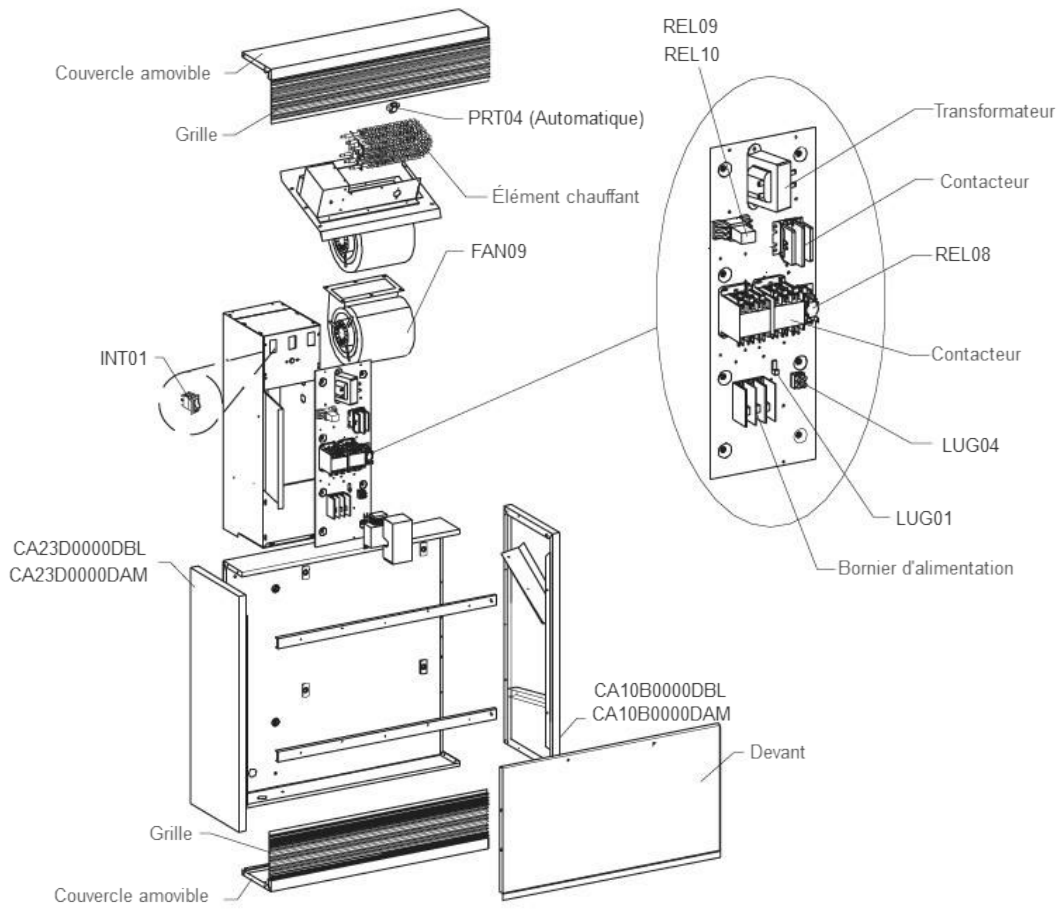

# série OCA

Aérotherme console

Amp	Fusible Fuse	Porte fusible Fuse older
1.5	FUS01	SFU01
15	FUS02	FUS07
30	FUS09	FUS07
60	FUS04	FUS05
60	FUS04	FUS06

Watts	Grille	Devant Front	Couvercle amovible Removable cover
2000 à/to 6000	CA42A0000D*	CA111B0000D*	CA51B0000D*
8000 à/to 12000	CA43A0000D*	CA112B0000D*	CA129J0000D*
15000 à/to 18000	CA85A0000D*	CA113B0000D*	CA130J0000D*
20000 à/to 24000	CA96A0000D*	CA114B0000D*	CA135J0000D*

Pour thermostat, se référer à la liste des options dans le catalogue de produits. / For thermostats, please refer to section of options in the products catalog.

Watts	Volts (ph)	Élément chauffant Heating element	Contacteur Contactor		Bornier d'alimentation Terminal block		Transformateur Transformer	
			Sans Hi-Low Without Hi-Low	Avec Hi-Low With Hi-Low	Sans Hi-Low Without Hi-Low	Avec Hi-Low With Hi-Low	Sans Hi-Low Without Hi-Low	Avec Hi-Low With Hi-Low
2000	208 (1)	6900000018	CTT01	CTT01	7150002500	7150002500	-	-
	208 (3)	6900000039			7150002503	7150002503		
	240 (1)	6900000025 OU/OR 6900000021(HI-LOW)*			7150002500	7150002500		
	240 (3)	6900000026			7150002503	7150002503		
	277	6900000041			7150002500	7150002500	TRF17	TRF17
	347	6900000027			7150002500	7150002500	TRF05	TRF05
	480 (1)	6900000047			7150002500	7150002500	TRF18	TRF18
	480 (3)	6900000040			7150002503	7150002503		
	600 (1)	6900000032			7150002500	7150002500	TRF06	TRF06
	600 (3)	6900000034			7150002503	7150002503		
3000	208 (1)	6900000023	CTT01	CTT01	7150002500	7150002500	-	-
	208 (3)	6900000023			7150002503	7150002503		
	240 (1)	6900000022			7150002500	7150002500		
	240 (3)	6900000022			7150002503	7150002503		
	277	6900000042			7150002500	7150002500	TRF17	TRF17
	347	6900000028			7150002500	7150002500	TRF05	TRF05
	480 (1)	6900000048			7150002500	7150002500	TRF18	TRF18
	480 (3)	6900000048			7150002503	7150002503		
	600 (1)	6900000037			7150002500	7150002500	TRF06	TRF06
	600 (3)	6900000028			7150002503	7150002503		