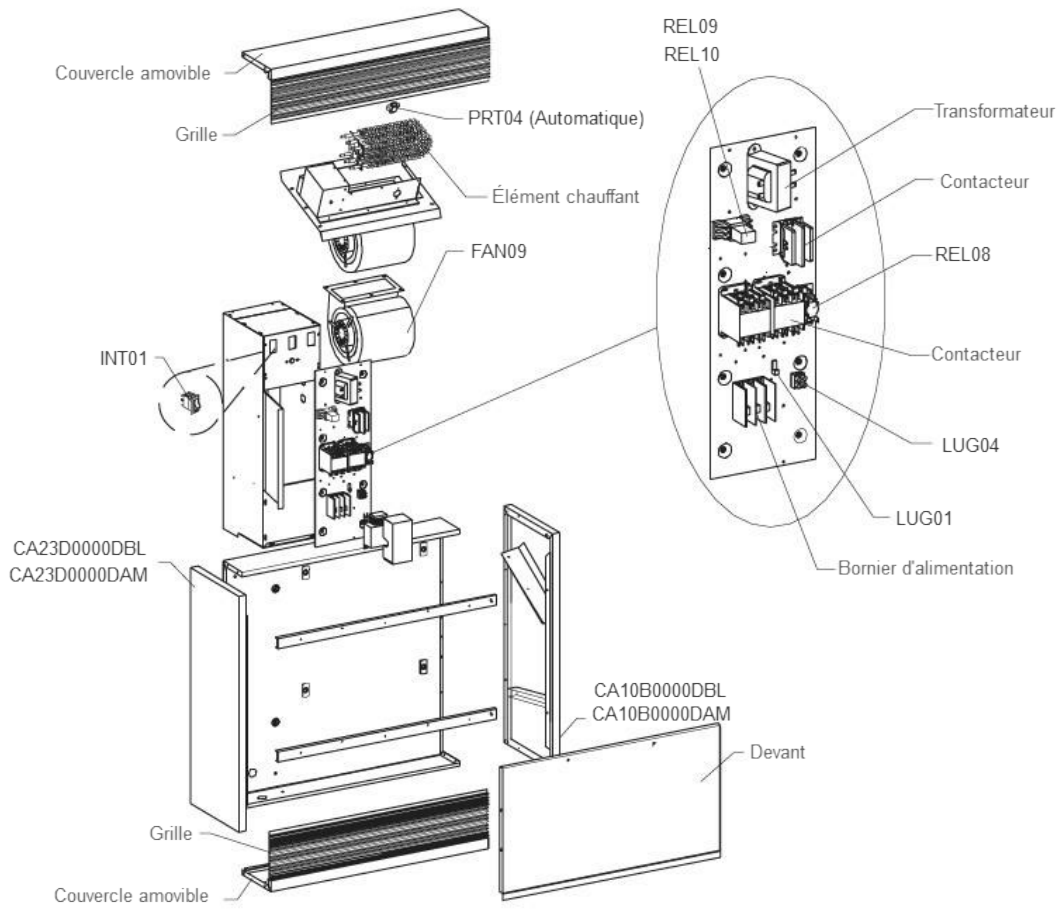

# série **OCA**

Aérotherme console

Amp	Fusible Fuse	Porte fusible Fuse holder
1.5	FUS01	SFU01
15	FUS02	FUS07
30	FUS09	FUS07
60	FUS04	FUS05
60	FUS04	FUS06

Watts	Grille	Devant Front	Couvercle amovible Removable cover
2000 à/to 6000	CA42A0000D*	CA111B0000D*	CA51B0000D*
8000 à/to 12000	CA43A0000D*	CA112B0000D*	CA129J0000D*
15000 à/to 18000	CA85A0000D*	CA113B0000D*	CA130J0000D*
20000 à/to 24000	CA96A0000D*	CA114B0000D*	CA135J0000D*

Pour thermostat, se référer à la liste des options dans le catalogue de produits. / For thermostats, please refer to section of options in the products catalog.

Watts	Volts (ph)	Élément chauffant Heating element	Contacteur Contactor		Bornier d'alimentation Terminal block		Transformateur Transformer	
			Sans Hi-Low Without Hi-Low	Avec Hi-Low With Hi-Low	Sans Hi-Low Without Hi-Low	Avec Hi-Low With Hi-Low	Sans Hi-Low Without Hi-Low	Avec Hi-Low With Hi-Low
2000	208 (1)	6900000018	CTT01	CTT01	7150002500	7150002500	-	-
	208 (3)	6900000039			7150002503	7150002503		
	240 (1)	6900000025 OU/OR 6900000021(HI-LOW)*			7150002500	7150002500		
	240 (3)	6900000026			7150002503	7150002503		
	277	6900000041			7150002500	7150002500	TRF17	TRF17
	347	6900000027			7150002500	7150002500	TRF05	TRF05
	480 (1)	6900000047			7150002500	7150002500	TRF18	TRF18
	480 (3)	6900000040			7150002503	7150002503		
	600 (1)	6900000032			7150002500	7150002500	TRF06	TRF06
	600 (3)	6900000034			7150002503	7150002503		
3000	208 (1)	6900000023	CTT01	CTT01	7150002500	7150002500	-	-
	208 (3)	6900000023			7150002503	7150002503		
	240 (1)	6900000022			7150002500	7150002500		
	240 (3)	6900000022			7150002503	7150002503		
	277	6900000042			7150002500	7150002500	TRF17	TRF17
	347	6900000028			7150002500	7150002500	TRF05	TRF05
	480 (1)	6900000048			7150002500	7150002500	TRF18	TRF18
	480 (3)	6900000048			7150002503	7150002503		
	600 (1)	6900000037			7150002500	7150002500	TRF06	TRF06
	600 (3)	6900000028			7150002503	7150002503		