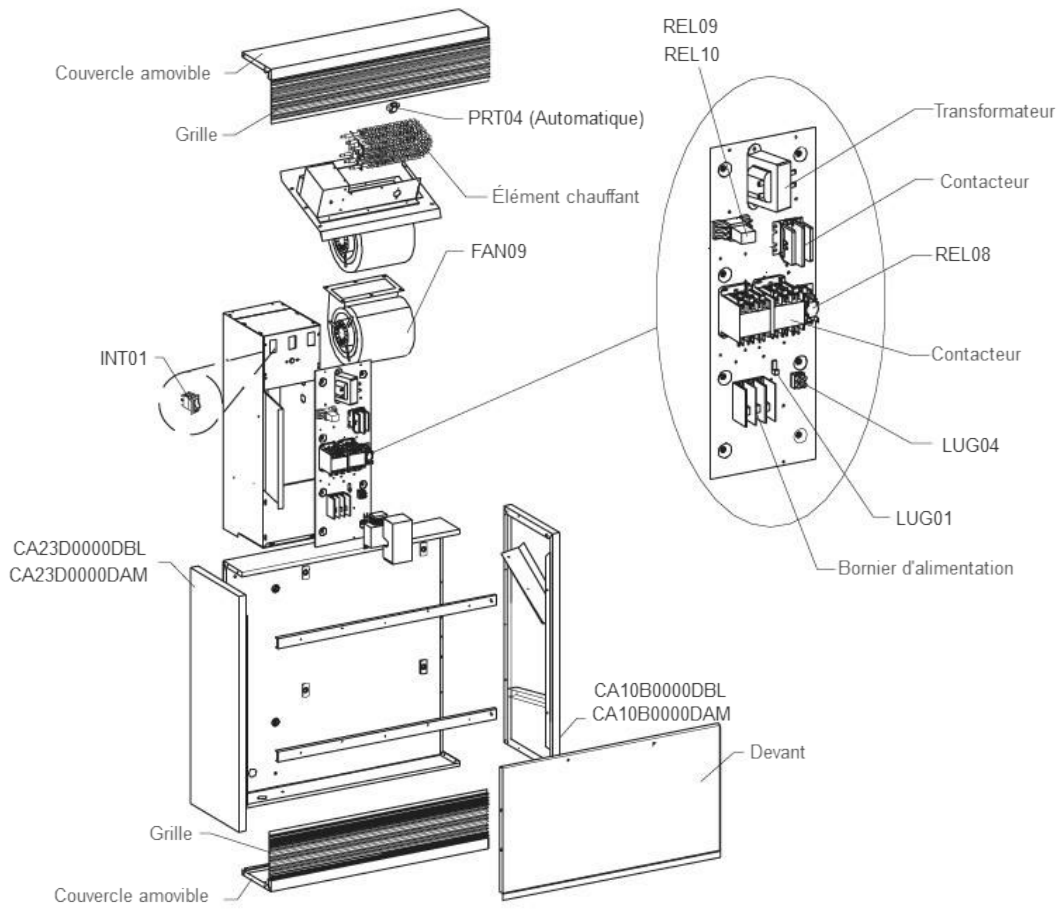

série **OCA**

Aérotherme console

Amp	Fusible Fuse	Porte fusible Fuse older
1.5	FUS01	SFU01
15	FUS02	FUS07
30	FUS09	FUS07
60	FUS04	FUS05
60	FUS04	FUS06

Watts	Grille	Devant Front	Couvercle amovible Removable cover
2000 à/to 6000	CA42A0000D*	CA111B0000D*	CA51B0000D*
8000 à/to 12000	CA43A0000D*	CA112B0000D*	CA129J0000D*
15000 à/to 18000	CA85A0000D*	CA113B0000D*	CA130J0000D*
20000 à/to 24000	CA96A0000D*	CA114B0000D*	CA135J0000D*

Pour thermostat, se référer à la liste des options dans le catalogue de produits. / For thermostats, please refer to section of options in the products catalog.

Watts	Volts (ph)	Élément chauffant Heating element	Contacteur Contactor		Bornier d'alimentation Terminal block		Transformateur Transformer	
			Sans Hi-Low Without Hi-Low	Avec Hi-Low With Hi-Low	Sans Hi-Low Without Hi-Low	Avec Hi-Low With Hi-Low	Sans Hi-Low Without Hi-Low	Avec Hi-Low With Hi-Low
2000	208 (1)	6900000018	CTT01	CTT01	7150002500	7150002500	-	-
	208 (3)	6900000039			7150002503	7150002503		
	240 (1)	6900000025 OU/OR 6900000021(HI-LOW)*			7150002500	7150002500		
	240 (3)	6900000026			7150002503	7150002503		
	277	6900000041			7150002500	7150002500	TRF17	TRF17
	347	6900000027			7150002500	7150002500	TRF05	TRF05
	480 (1)	6900000047			7150002500	7150002500	TRF18	TRF18
	480 (3)	6900000040			7150002503	7150002503		
	600 (1)	6900000032			7150002500	7150002500	TRF06	TRF06
	600 (3)	6900000034			7150002503	7150002503		
3000	208 (1)	6900000023	CTT01	CTT01	7150002500	7150002500	-	-
	208 (3)	6900000023			7150002503	7150002503		
	240 (1)	6900000022			7150002500	7150002500		
	240 (3)	6900000022			7150002503	7150002503		
	277	6900000042			7150002500	7150002500	TRF17	TRF17
	347	6900000028			7150002500	7150002500	TRF05	TRF05
	480 (1)	6900000048			7150002500	7150002500	TRF18	TRF18
	480 (3)	6900000048			7150002503	7150002503		
	600 (1)	6900000037			7150002500	7150002500	TRF06	TRF06
	600 (3)	6900000028			7150002503	7150002503		