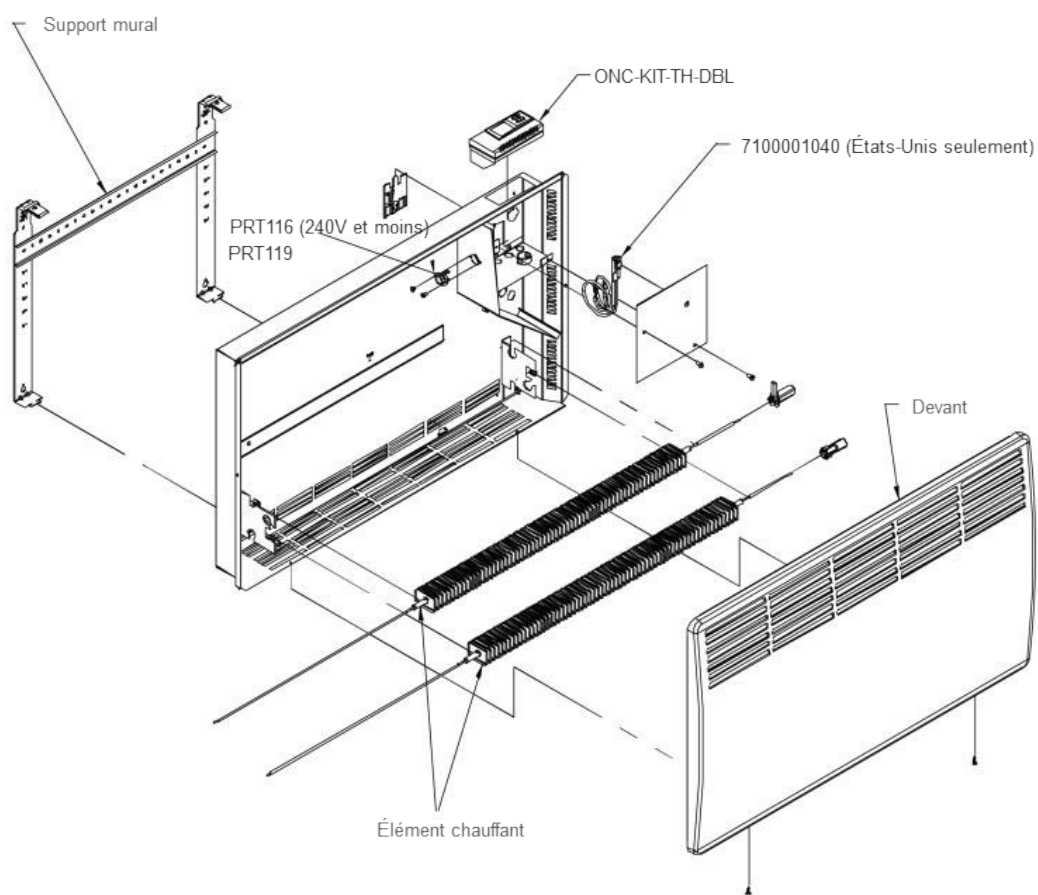

série **ONC**

Convecteur

Watts	Élément chauffant Heating element							Devant Front	Support mural Wall bracket
	120V	208V	240V	277V	347V	480V	600V		
500	4001000697	4001000700	4001000493	4001000704	4001000693	-	-	2251014500DS*	2401041500
1000	4001000698	4001000701	4001000494	4001000705	4001000694	4001000708	4001000711	2251014501DS*	2401041502
1500	4001000699	4001000702	4001000495	4001000706	4001000695	4001000709	4001000712	2251014502DS*	2401041504
2000	-	4001000703	4001000496	4001000707	4001000696	4001000710	4001000713	2251014503DS*	2401041506