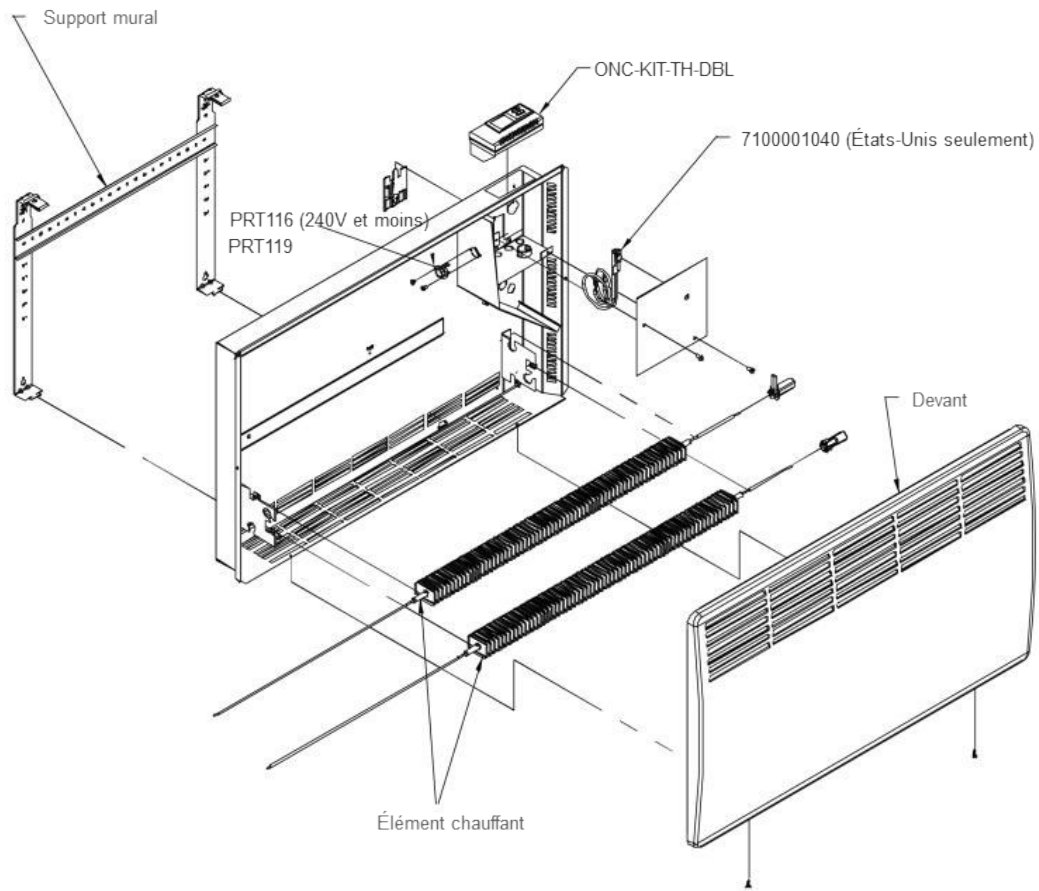

série **ONC**  
Convecteur

Watts	Élément chauffant Heating element							Devant Front	Support mural Wall bracket
	120V	208V	240V	277V	347V	480V	600V		
500	4001000697	4001000700	4001000493	4001000704	4001000693	-	-	2251014500DS*	2401041500
1000	4001000698	4001000701	4001000494	4001000705	4001000694	4001000708	4001000711	2251014501DS*	2401041502
1500	4001000699	4001000702	4001000495	4001000706	4001000695	4001000709	4001000712	2251014502DS*	2401041504
2000	-	4001000703	4001000496	4001000707	4001000696	4001000710	4001000713	2251014503DS*	2401041506