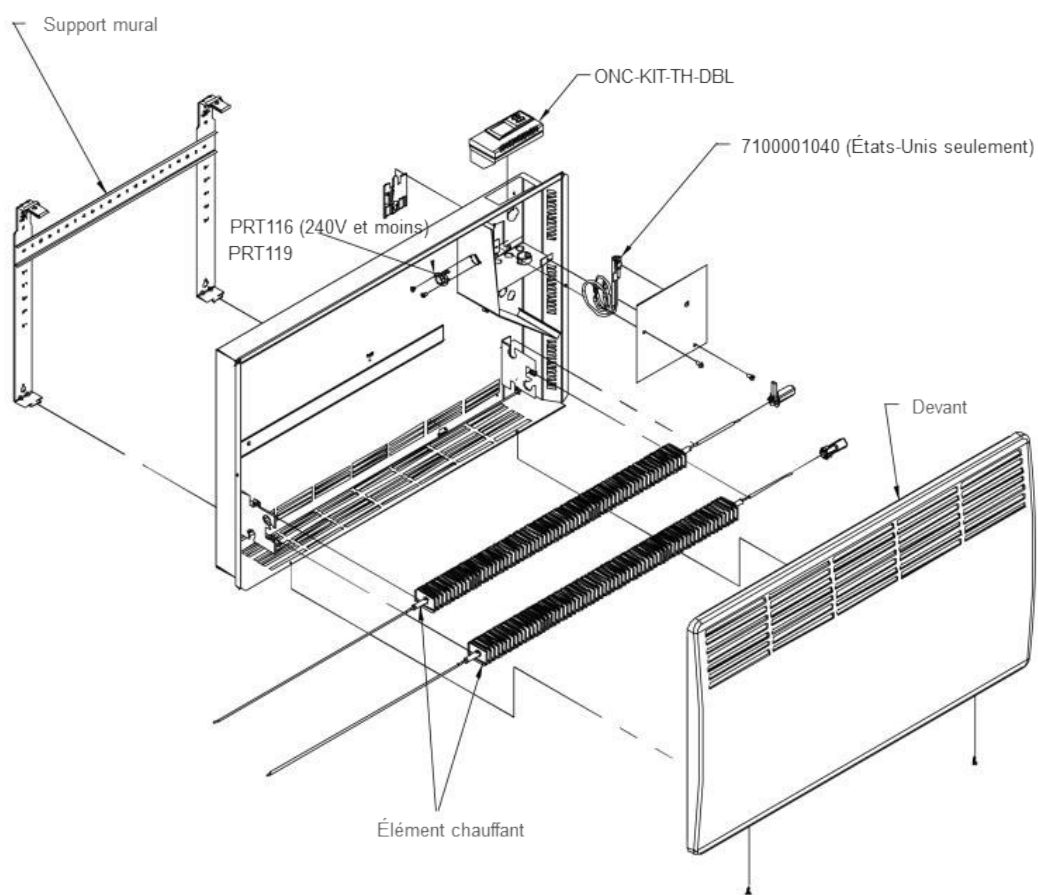

# série **ONC**

Convecteur

Watts	Élément chauffant							Devant	Support mural
	Heating element							Front	Wall bracket
	120V	208V	240V	277V	347V	480V	600V		
500	4001000697	4001000700	4001000493	4001000704	4001000693	-	-	2251014500DS*	2401041500
1000	4001000698	4001000701	4001000494	4001000705	4001000694	4001000708	4001000711	2251014501DS*	2401041502
1500	4001000699	4001000702	4001000495	4001000706	4001000695	4001000709	4001000712	2251014502DS*	2401041504
2000	-	4001000703	4001000496	4001000707	4001000696	4001000710	4001000713	2251014503DS*	2401041506