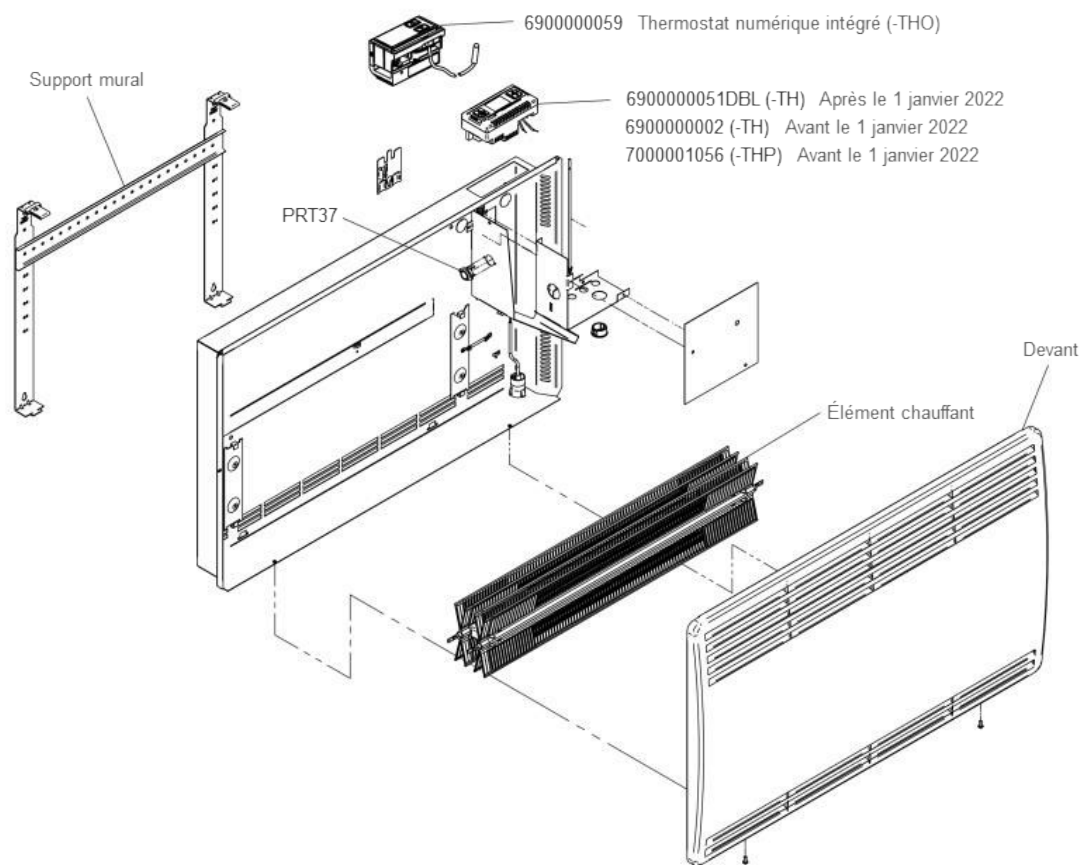

série OCT

Convecteur contemporain

Watts	Devant <i>Front</i>	Élément chauffant <i>Heating element</i>	Support mural <i>Wall bracket</i>
500	2251016500DS*	4001500013	2401041500
750	2251016501DS*	4001500014	2401041501
1000	2251016502DS*	4001500015	2401041502
1250	2251016503DS*	4001500016	2401041503
1500	2251016504DS*	4001500017	2401041504
1750	2251016505DS*	4001500018	2401041505
2000	2251016506DS*	4001500019	2401041506

* Ajouter «L» pour blanc, «CM» pour charcoal métallique, «S» pour couleur spéciale/Add "L" for white, "CM" for metallic charcoal, "S" for special color.