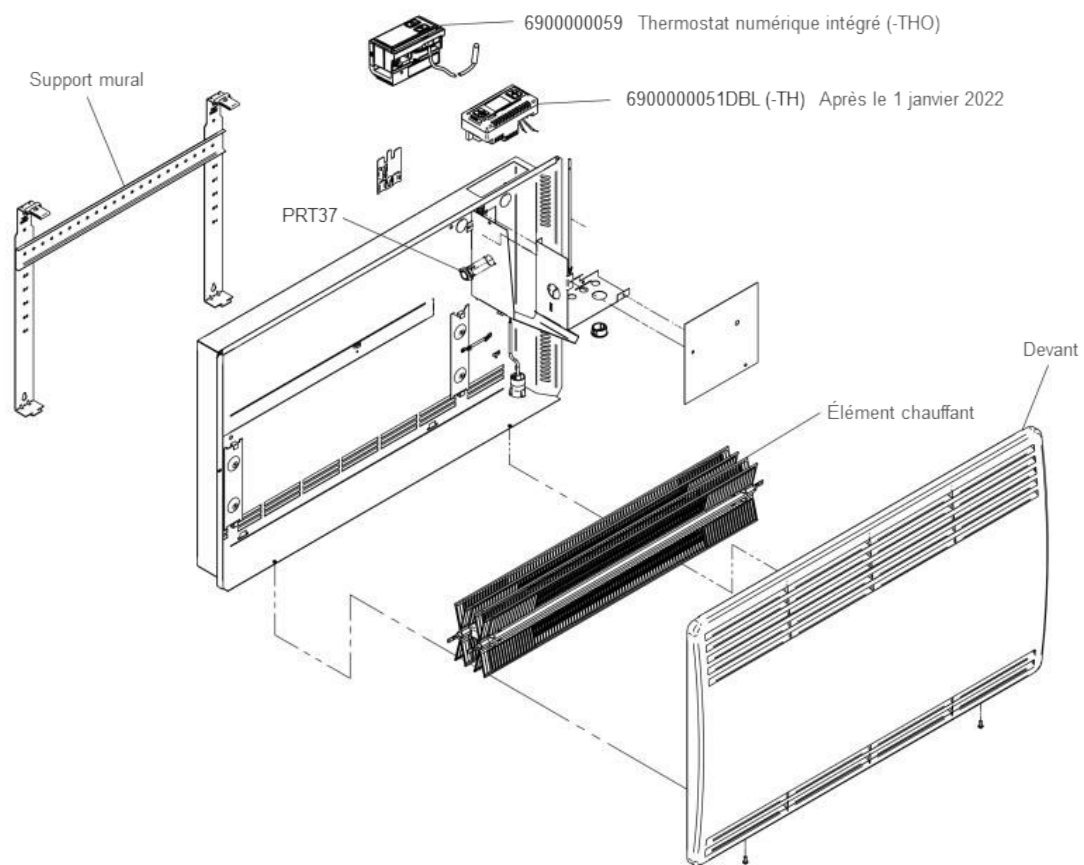

série OCT

Convecteur contemporain

Watts	Devant <i>Front</i>	Élément chauffant <i>Heating element</i>	Support mural <i>Wall bracket</i>
500	2251016500DS*	4001500013	2401041500
750	2251016501DS*	4001500014	2401041501
1000	2251016502DS*	4001500015	2401041502
1250	2251016503DS*	4001500016	2401041503
1500	2251016504DS*	4001500017	2401041504
1750	2251016505DS*	4001500018	2401041505
2000	2251016506DS*	4001500019	2401041506

* Ajouter «BL» pour blanc, «CM» pour charcoai métallique, «S» pour couleur spéciale/Add "BL" for white, "CM" for metallic charcoal, "S" for special color.