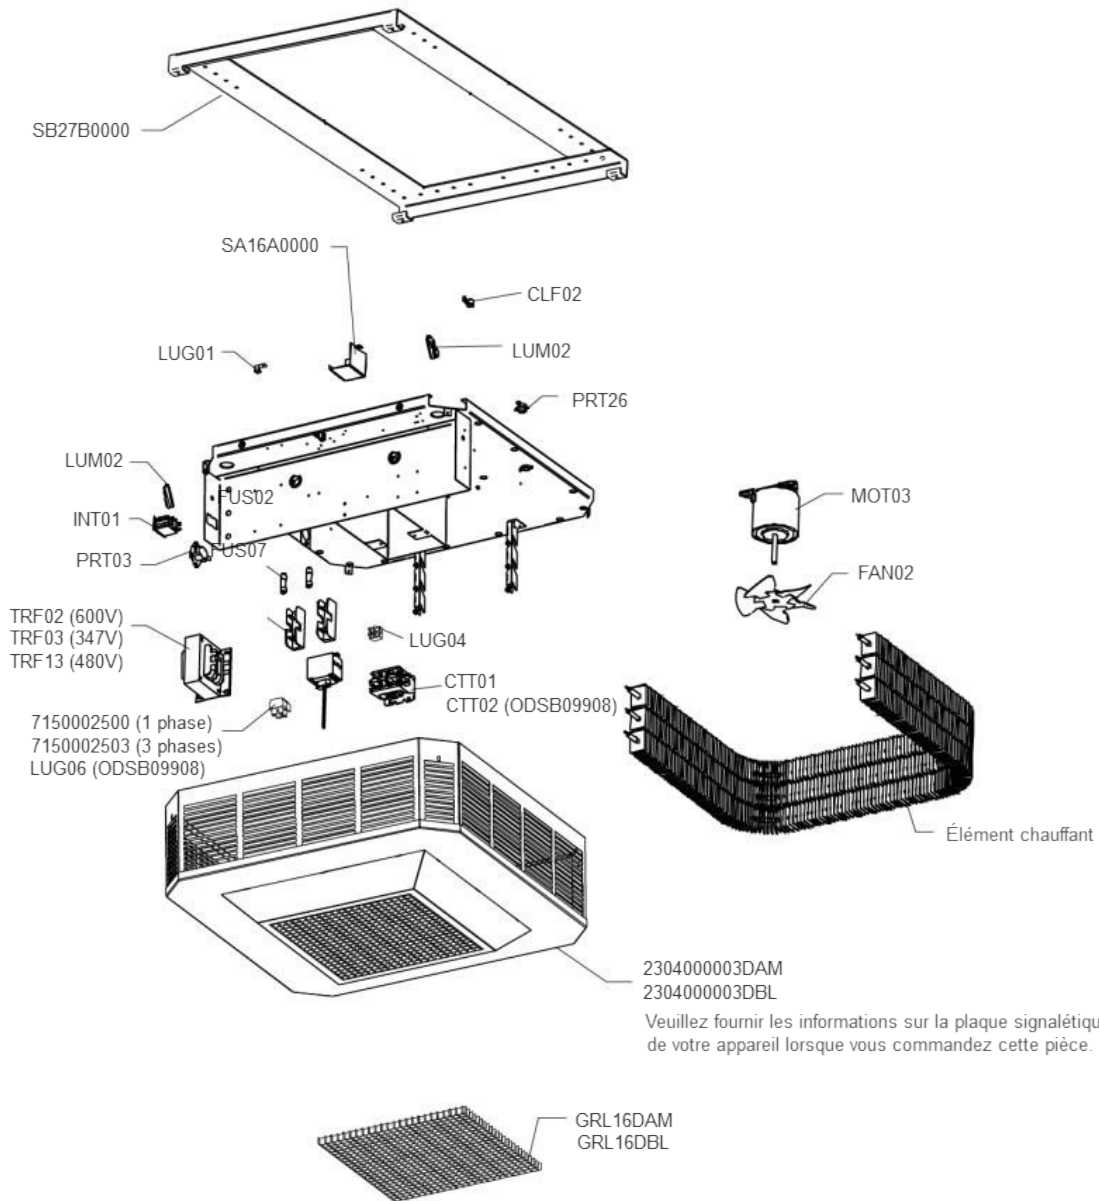

# série ODS

Aérotherme diffuseur de plafond

<b>Modèles Models</b>	<b>Volts (ph)</b>	<b>Élément chauffant Heating element</b>
ODSB07508	208 (1)	SB44A10B0
ODSB09908	208 (1)	SB44A53B0
ODSB07500	240 (1)	SB44A10C0
ODSB10000	240 (1)	SB44A54C0
ODSB07577	277 (1)	SB44A10G0
ODSB10077	277 (1)	SB44A54G0
ODSB07538	208 (3)	SB44A10B0
ODSB09938	208 (3)	SB44A53B0
ODSB07530	240 (3)	SB44A10C0
ODSB10030	240 (3)	SB44A54C0
ODSB07507	347 (1)	SB44A10D0
ODSB10007	347 (1)	SB44A54D0
ODSB07504	480 (1)	SB44A10H0
ODSB10004	480 (1)	SB44A54H0
ODSB07506	600 (1)	SB44A10E0
ODSB10006	600 (1)	SB44A54E0
ODSB07534	480 (3)	SB44A10G0
ODSB10034	480 (3)	SB44A54G0
ODSB07536	600 (3)	SB44A10D0
ODSB10036	600 (3)	SB44A54D0