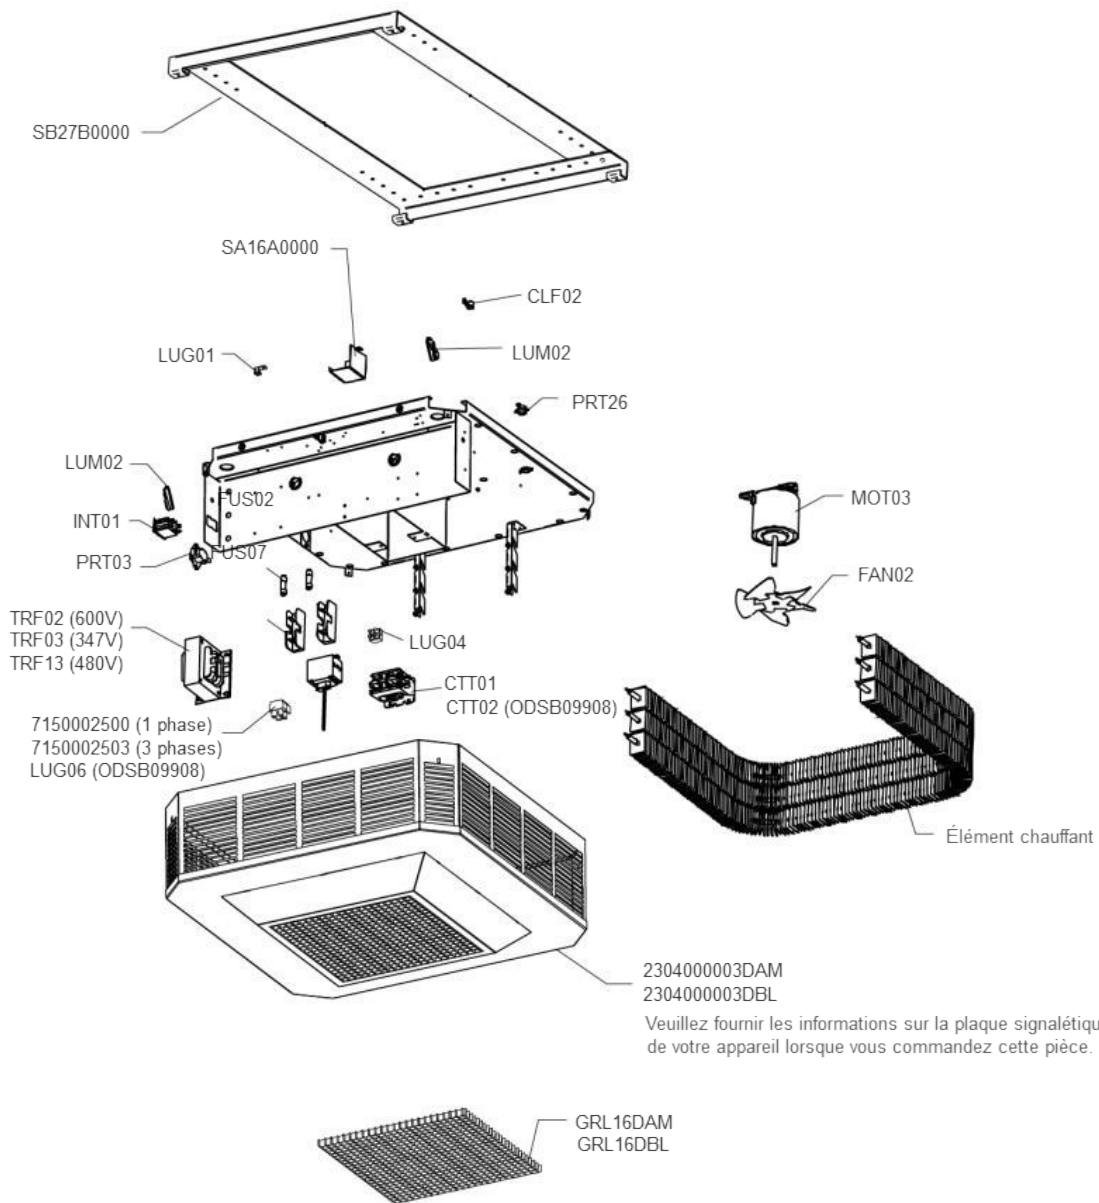

série ODS

Aérotherme diffuseur de plafond

Modèles Models	Volts (ph)	Élément chauffant Heating element
ODSB07508	208 (1)	SB44A10B0
ODSB09908	208 (1)	SB44A53B0
ODSB07500	240 (1)	SB44A10C0
ODSB10000	240 (1)	SB44A54C0
ODSB07577	277 (1)	SB44A10G0
ODSB10077	277 (1)	SB44A54G0
ODSB07538	208 (3)	SB44A10B0
ODSB09938	208 (3)	SB44A53B0
ODSB07530	240 (3)	SB44A10C0
ODSB10030	240 (3)	SB44A54C0
ODSB07507	347 (1)	SB44A10D0
ODSB10007	347 (1)	SB44A54D0
ODSB07504	480 (1)	SB44A10H0
ODSB10004	480 (1)	SB44A54H0
ODSB07506	600 (1)	SB44A10E0
ODSB10006	600 (1)	SB44A54E0
ODSB07534	480 (3)	SB44A10G0
ODSB10034	480 (3)	SB44A54G0
ODSB07536	600 (3)	SB44A10D0
ODSB10036	600 (3)	SB44A54D0