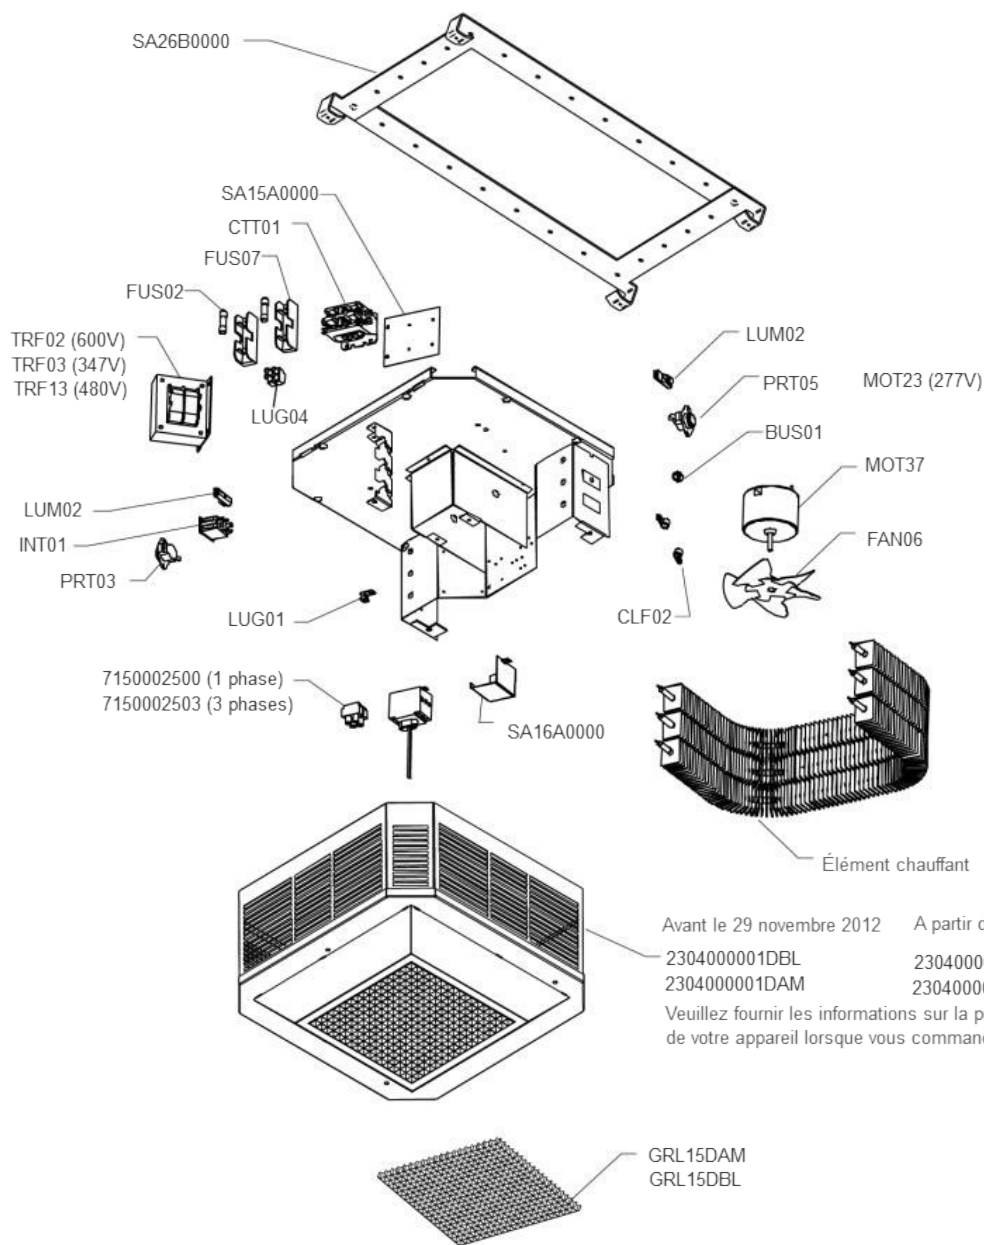

# série ODS

Aérotherme diffuseur de plafond

Modèles Models	Volts (ph)	Élément chauffant Heating element
ODSA02000	240 (1)	SA44A50C0
ODSA02004	480 (1)	SA44A50H0
ODSA02006	600 (1)	SA44A50E0
ODSA02007	347 (1)	SA44A50D0
ODSA02008	208 (1)	SA44A50B0
ODSA02030	240 (3)	SA44A50C0
ODSA02034	480 (3)	SA44A50G0
ODSA02036	600 (3)	SA44A50D0
ODSA02038	208 (3)	SA44A50B0
ODSA02077	277 (1)	SA44A50G0
ODSA03000	240 (1)	SA44A51G0
ODSA03004	480 (1)	SA44A04H0
ODSA03006	600 (1)	SA44A04E0
ODSA03007	347 (1)	SA44A04D0
ODSA03008	208 (1)	SA44A51C0
ODSA03030	240 (3)	SA44A51G0
ODSA03034	480 (3)	SA44A04G0
ODSA03036	600 (3)	SA44A04D0
ODSA03038	208 (3)	SA44A51C0
ODSA03077	277 (1)	SA44A04G0
ODSA04000	240 (1)	SA44A51C0
ODSA04004	480 (1)	SA44A51H0
ODSA04006	600 (1)	SA44A51E0
ODSA04007	347 (1)	SA44A51D0
ODSA04008	208 (1)	SA44A51B0
ODSA04030	240 (3)	SA44A51C0
ODSA04034	480 (3)	SA44A51G0
ODSA04036	600 (3)	SA44A51D0
ODSA04038	208 (3)	SA44A51B0
ODSA04077	277 (1)	SA44A51G0
ODSA05000	240 (1)	SA44A52C0
ODSA05004	480 (1)	SA44A52H0
ODSA05006	600 (1)	SA44A52E0
ODSA05007	347 (1)	SA44A52D0
ODSA05008	208 (1)	SA44A52B0
ODSA05030	240 (3)	SA44A52C0
ODSA05034	480 (3)	SA44A52G0
ODSA05036	600 (3)	SA44A52D0
ODSA05038	208 (3)	SA44A52B0
ODSA05077	277 (1)	SA44A52G0