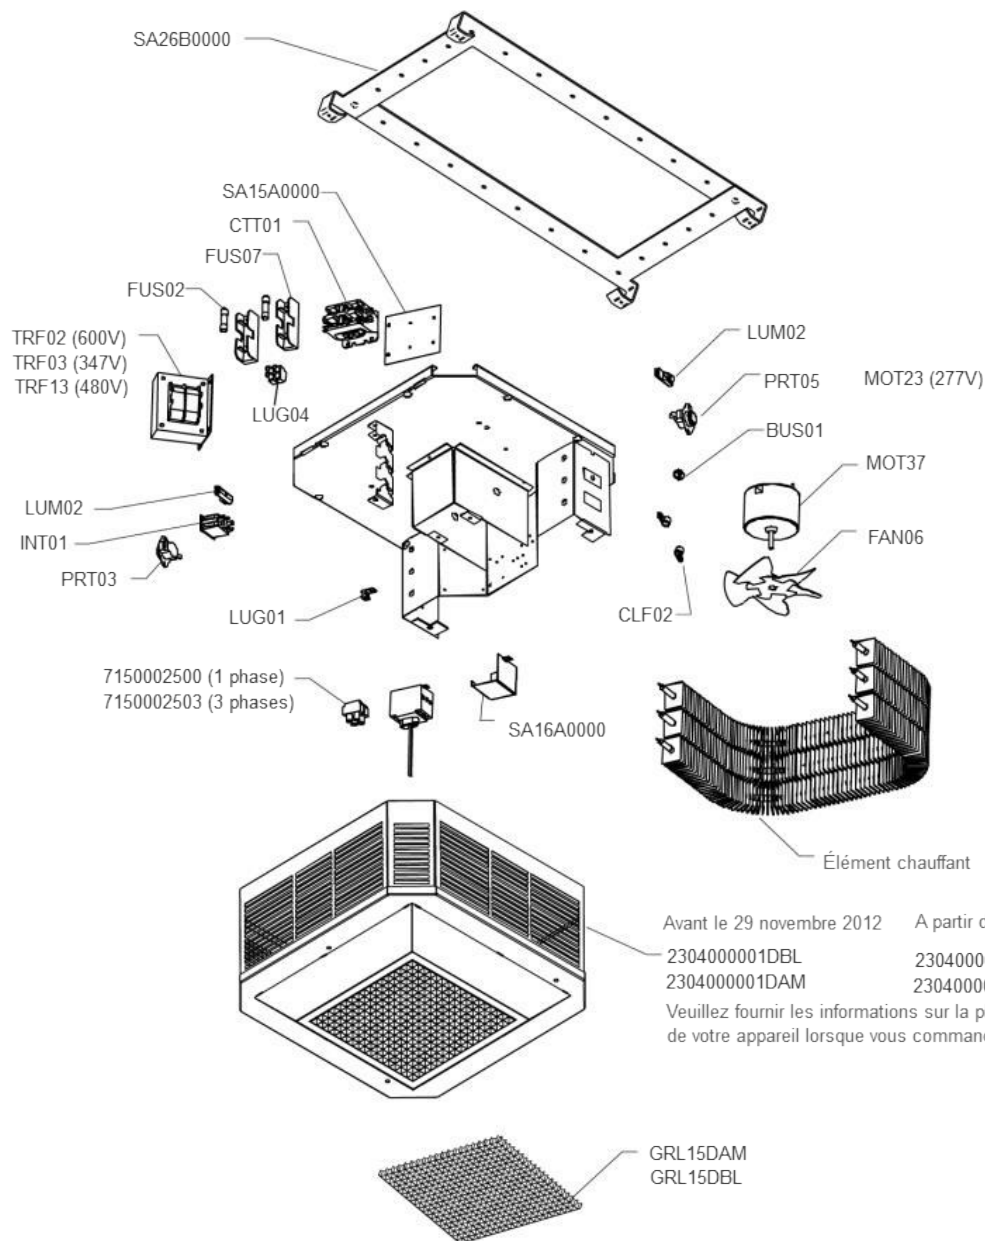

série ODS

Aérotherme diffuseur de plafond

Modèles Models	Volts (ph)	Élément chauffant Heating element
ODSA02000	240 (1)	SA44A50C0
ODSA02004	480 (1)	SA44A50H0
ODSA02006	600 (1)	SA44A50E0
ODSA02007	347 (1)	SA44A50D0
ODSA02008	208 (1)	SA44A50B0
ODSA02030	240 (3)	SA44A50C0
ODSA02034	480 (3)	SA44A50G0
ODSA02036	600 (3)	SA44A50D0
ODSA02038	208 (3)	SA44A50B0
ODSA02077	277 (1)	SA44A50G0
ODSA03000	240 (1)	SA44A51G0
ODSA03004	480 (1)	SA44A04H0
ODSA03006	600 (1)	SA44A04E0
ODSA03007	347 (1)	SA44A04D0
ODSA03008	208 (1)	SA44A51C0
ODSA03030	240 (3)	SA44A51G0
ODSA03034	480 (3)	SA44A04G0
ODSA03036	600 (3)	SA44A04D0
ODSA03038	208 (3)	SA44A51C0
ODSA03077	277 (1)	SA44A04G0
ODSA04000	240 (1)	SA44A51C0
ODSA04004	480 (1)	SA44A51H0
ODSA04006	600 (1)	SA44A51E0
ODSA04007	347 (1)	SA44A51D0
ODSA04008	208 (1)	SA44A51B0
ODSA04030	240 (3)	SA44A51C0
ODSA04034	480 (3)	SA44A51G0
ODSA04036	600 (3)	SA44A51D0
ODSA04038	208 (3)	SA44A51B0
ODSA04077	277 (1)	SA44A51G0
ODSA05000	240 (1)	SA44A52C0
ODSA05004	480 (1)	SA44A52H0
ODSA05006	600 (1)	SA44A52E0
ODSA05007	347 (1)	SA44A52D0
ODSA05008	208 (1)	SA44A52B0
ODSA05030	240 (3)	SA44A52C0
ODSA05034	480 (3)	SA44A52G0
ODSA05036	600 (3)	SA44A52D0
ODSA05038	208 (3)	SA44A52B0
ODSA05077	277 (1)	SA44A52G0