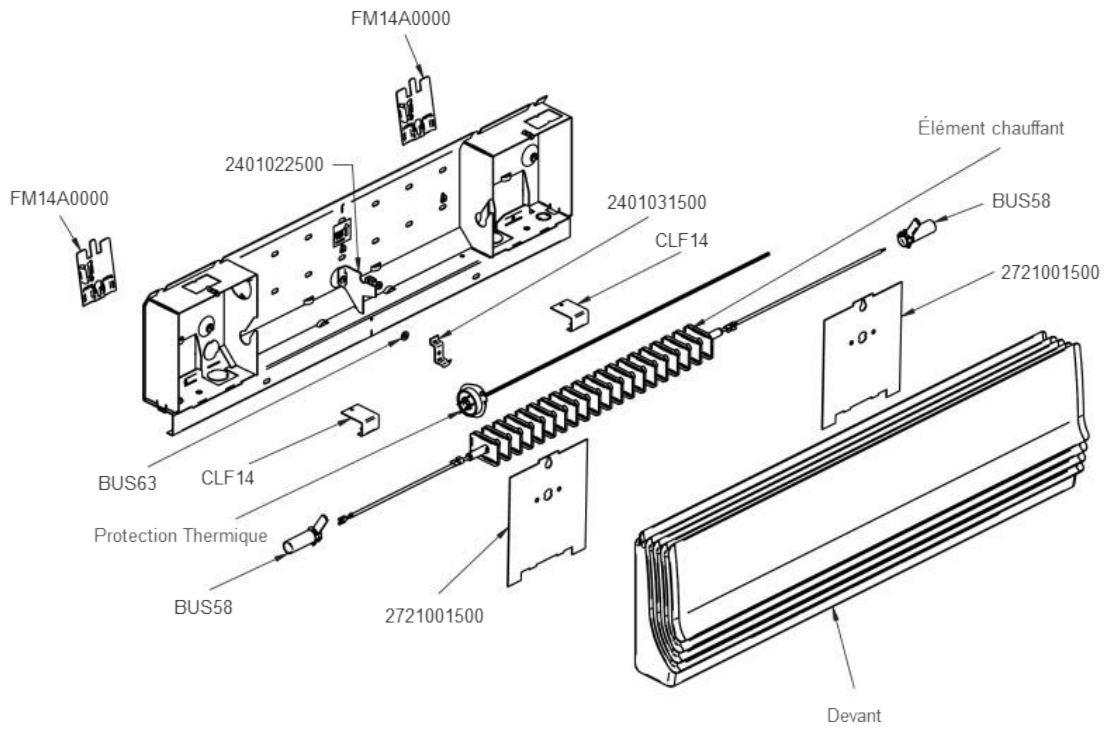

série ODL

Plinthe haut de gamme *Sublime*

Watts	Élément chauffant <i>Heating element</i>					Devant <i>Front</i>	Protection thermique <i>Hi-limit</i>		Longueur du produit <i>Product length</i>	
	120V	208V	240V	347V	600V		Standard	Haute altitude <i>High altitude</i>	m m	po <i>in.</i>
300	SF44A01A0	SF44A01B0	SF44A01C0	-	-	2251012001DS*	PRT120	PRT140	625	24 5/8
500	SF44A02A0	SF44A02B0	SF44A02C0	SF44A02D0	-	2251012002DS*	PRT120	PRT140	750	29 1/2
750	SF44A03A0	SF44A03B0	SF44A03C0	SF44A03D0	SF44A03E0	2251012003DS*	PRT121	PRT141	1004	39 1/2
1000	SF44A04A0	SF44A04B0	SF44A04C0	SF44A04D0	SF44A04E0	2251012004DS*	PRT122	PRT142	1265	49 13/16
1250	SF44A05A0	SF44A05B0	SF44A05C0	SF44A05D0	SF44A05E0	2251012005DS*	PRT123	PRT143	1506	59 1/4
1500	SF44A06A0	SF44A06B0	SF44A06C0	SF44A06D0	SF44A06E0	2251012006DS*	PRT124	PRT144	1727	68
1750	-	SF44A07B0	SF44A07C0	SF44A07D0	SF44A07E0	2251012007DS*	PRT125	PRT145	1964	77 5/16
2000	-	SF44A08B0	SF44A08C0	SF44A08D0	SF44A08E0	2251012008DS*	PRT126	PRT146	2187	86 1/8
2250	-	SF44A09B0	SF44A09C0	SF44A09D0	SF44A09E0	2251012009DS*	PRT127	PRT147	2412	94 15/16
2500	-	SF44A10B0	SF44A10C0	SF44A10D0	SF44A10E0	2251012010DS*	PRT128	PRT148	2644	104 1/8