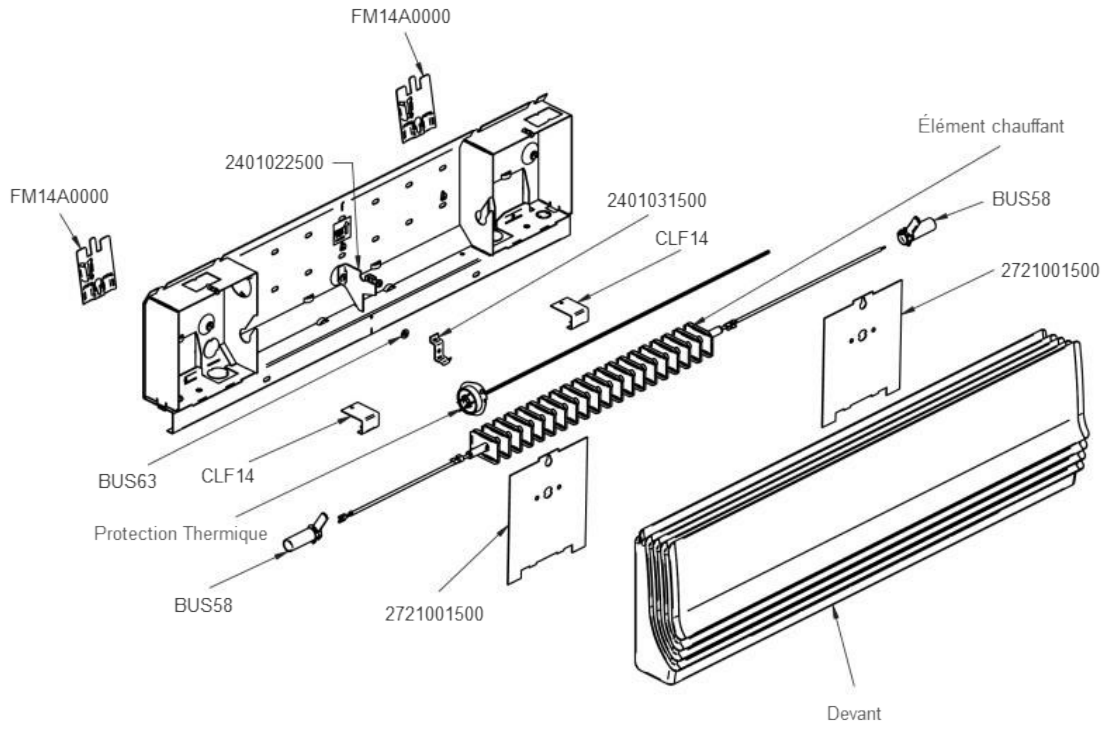

série ODL

Plinthe haut de gamme *Sublime*

Watts	Élément chauffant <i>Heating element</i>					Devant <i>Front</i>	Protection thermique <i>Hi-limit</i>		Longueur du produit <i>Product length</i>	
	120V	208V	240V	347V	600V		Standard	Haute altitude <i>High altitude</i>	m m	po <i>in.</i>
300	SF44A01A0	SF44A01B0	SF44A01C0	-	-	2251012001DS*	PRT120	PRT140	625	24 5/8
500	SF44A02A0	SF44A02B0	SF44A02C0	SF44A02D0	-	2251012002DS*	PRT120	PRT140	750	29 1/2
750	SF44A03A0	SF44A03B0	SF44A03C0	SF44A03D0	SF44A03E0	2251012003DS*	PRT121	PRT141	1004	39 1/2
1000	SF44A04A0	SF44A04B0	SF44A04C0	SF44A04D0	SF44A04E0	2251012004DS*	PRT122	PRT142	1265	49 13/16
1250	SF44A05A0	SF44A05B0	SF44A05C0	SF44A05D0	SF44A05E0	2251012005DS*	PRT123	PRT143	1506	59 1/4
1500	SF44A06A0	SF44A06B0	SF44A06C0	SF44A06D0	SF44A06E0	2251012006DS*	PRT124	PRT144	1727	68
1750	-	SF44A07B0	SF44A07C0	SF44A07D0	SF44A07E0	2251012007DS*	PRT125	PRT145	1964	77 5/16
2000	-	SF44A08B0	SF44A08C0	SF44A08D0	SF44A08E0	2251012008DS*	PRT126	PRT146	2187	86 1/8
2250	-	SF44A09B0	SF44A09C0	SF44A09D0	SF44A09E0	2251012009DS*	PRT127	PRT147	2412	94 15/16
2500	-	SF44A10B0	SF44A10C0	SF44A10D0	SF44A10E0	2251012010DS*	PRT128	PRT148	2644	104 1/8