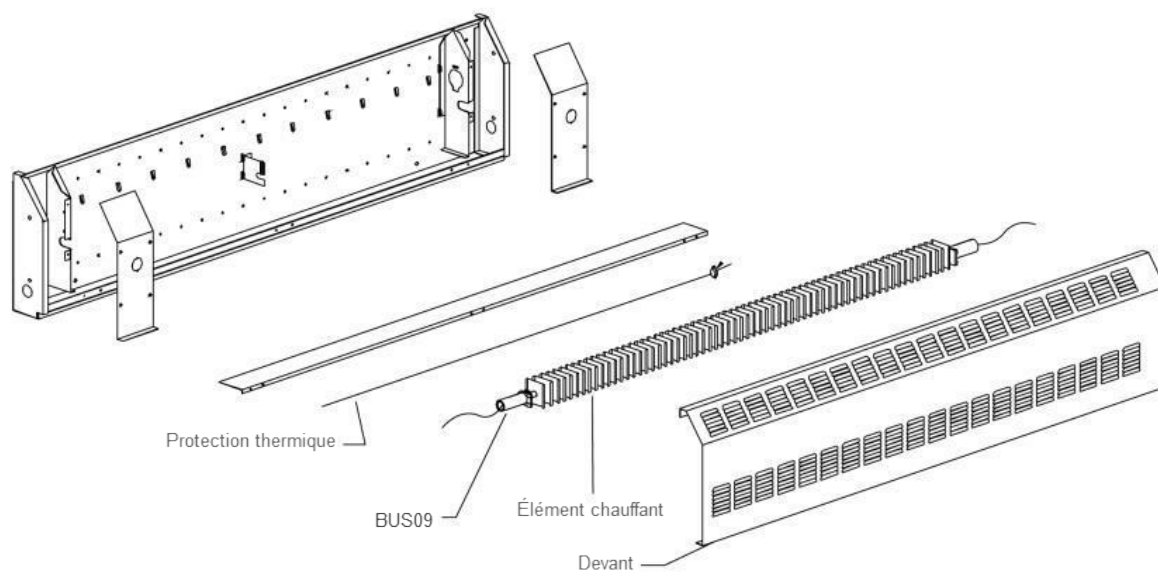

série **OPR**

Plinthe électrique robuste

Watts	Élément chauffant Heating element					Devant Front	Protection thermique Hi-limit	Longueur du produit Product length	
	120V	208V	240V	347V	600V			m m	po/in.
300	SF44A01A0	SF44A01B0	SF44A01C0	-	-	PR01D0100D*	PRT10	522	20 9/16
500	SF44A02A0	SF44A02B0	SF44A02C0	SF44A02D0	-	PR01D0200D*	PRT10	647	25 1/2
750	SF44A03A0	SF44A03B0	SF44A03C0	SF44A03D0	SF44A03E0	PR01D0300D*	PRT11	901	35 1/2
1000	SF44A04A0	SF44A04B0	SF44A04C0	SF44A04D0	SF44A04E0	PR01D0400D*	PRT12	1162	45 3/4
1250	SF44A05A0	SF44A05B0	SF44A05C0	SF44A05D0	SF44A05E0	PR01D0500D*	PRT13	1403	55 1/4
1500	SF44A06A0	SF44A06B0	SF44A06C0	SF44A06D0	SF44A06E0	PR01D0600D*	PRT14	1624	63 15/16
1750	-	SF44A07B0	SF44A07C0	SF44A07D0	SF44A07E0	PR01D0700D*	PRT15	1861	73 1/4
2000	-	SF44A08B0	SF44A08C0	SF44A08D0	SF44A08E0	PR01D0800D*	PRT16	2084	82 1/16
2250	-	SF44A09B0	SF44A09C0	SF44A09D0	SF44A09E0	PR01D0900D*	PRT17	2309	90 15/16
2500	-	SF44A10B0	SF44A10C0	SF44A10D0	SF44A10E0	PR01D1000D*	PRT18	2541	100