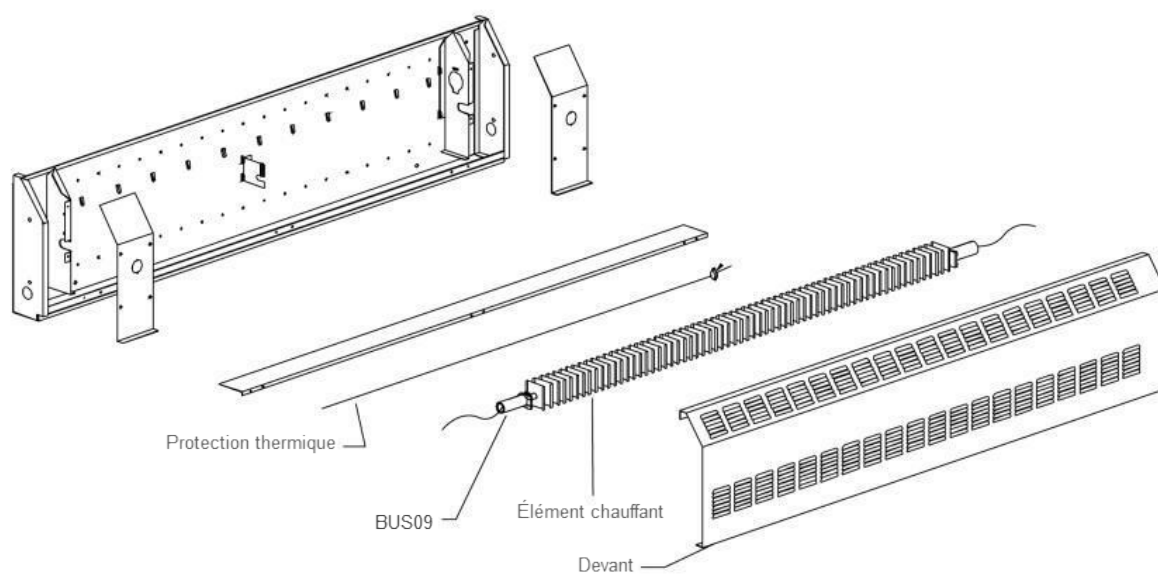

série **OPR**

Plinthe électrique robuste

Watts	Élément chauffant Heating element					Devant Front	Protection thermique Hi-limit	Longueur du produit Product length	
	120V	208V	240V	347V	600V			m m	po/in.
300	SF44A01A0	SF44A01B0	SF44A01C0	-	-	PR01D0100D*	PRT10	522	20 9/16
500	SF44A02A0	SF44A02B0	SF44A02C0	SF44A02D0	-	PR01D0200D*	PRT10	647	25 1/2
750	SF44A03A0	SF44A03B0	SF44A03C0	SF44A03D0	SF44A03E0	PR01D0300D*	PRT11	901	35 1/2
1000	SF44A04A0	SF44A04B0	SF44A04C0	SF44A04D0	SF44A04E0	PR01D0400D*	PRT12	1162	45 3/4
1250	SF44A05A0	SF44A05B0	SF44A05C0	SF44A05D0	SF44A05E0	PR01D0500D*	PRT13	1403	55 1/4
1500	SF44A06A0	SF44A06B0	SF44A06C0	SF44A06D0	SF44A06E0	PR01D0600D*	PRT14	1624	63 15/16
1750	-	SF44A07B0	SF44A07C0	SF44A07D0	SF44A07E0	PR01D0700D*	PRT15	1861	73 1/4
2000	-	SF44A08B0	SF44A08C0	SF44A08D0	SF44A08E0	PR01D0800D*	PRT16	2084	82 1/16
2250	-	SF44A09B0	SF44A09C0	SF44A09D0	SF44A09E0	PR01D0900D*	PRT17	2309	90 15/16
2500	-	SF44A10B0	SF44A10C0	SF44A10D0	SF44A10E0	PR01D1000D*	PRT18	2541	100