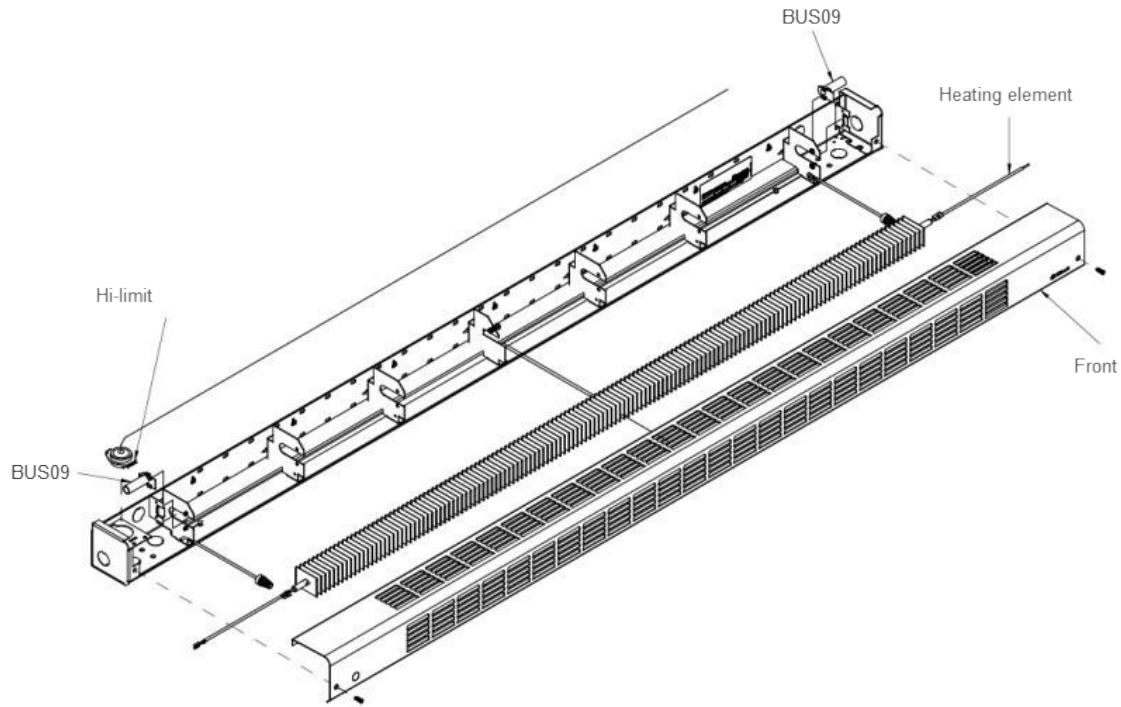

# OPPM *series*

Mini Patio Door Baseboard Heater

Watts	Élément chauffant Heating element							Devant Front	Protection thermique Hi-limit	Longueur du produit Product length	
	120V	208V	240V	277V	347V	480V	600V			m m	po/in.
300	4001000107	4001000108	4001000109	-	-	-	-	2251000500DS*	PRT27	600	23 5/8
450	4001000005	4001000013	4001000027	4001000034	4001000041	-	-	2251000501DS*	PRT39	900	35 7/16
600	4001000006	4001000014	4001000028	4001000035	4001000042	-	-	2251000502DS*	PRT77	1200	47 1/4
750	4001000007	4001000016	4001000029	4001000036	4001000043	4001000048	4001000053	2251000503DS*	PRT31	1500	59 1/16
900	4001000008	4001000023	4001000030	4001000037	4001000044	4001000049	4001000054	2251000504DS*	PRT78	1800	70 7/8
1050	4001000009	4001000024	4001000031	4001000038	4001000045	4001000050	4001000055	2251000505DS*	PRT79	2100	82 11/16
1200	4001000010	4001000025	4001000032	4001000039	4001000046	4001000051	4001000056	2251000506DS*	PRT80	2400	94 1/2
1350	4001000011	4001000026	4001000033	4001000040	4001000047	4001000052	4001000057	2251000507DS*	PRT81	2700	106 5/16