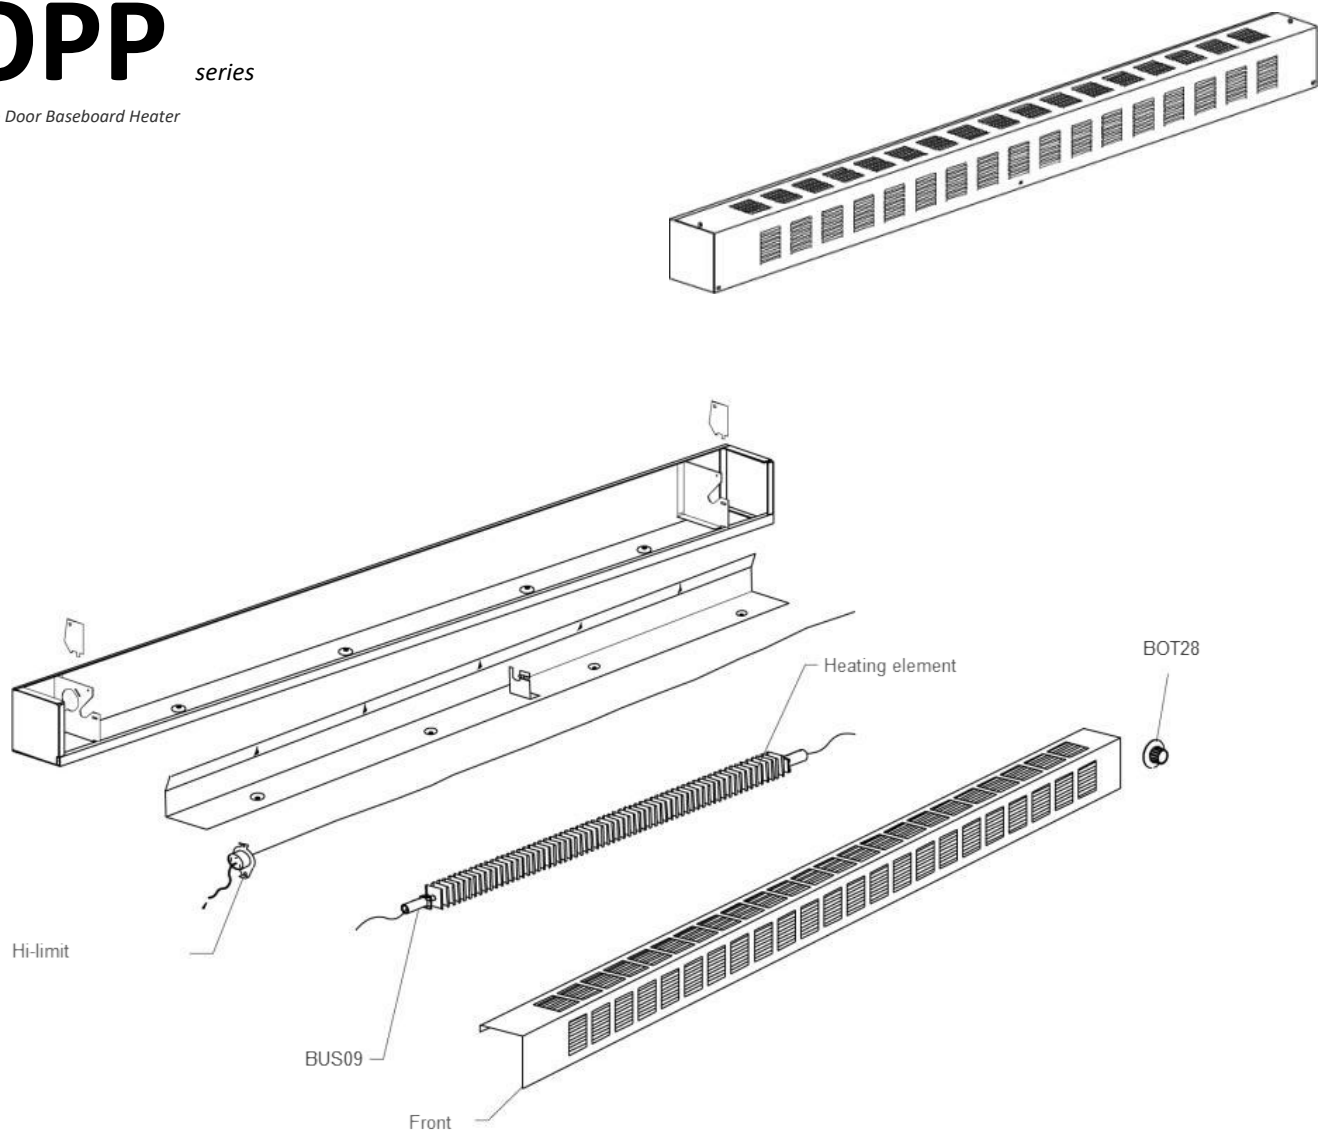

OPP *series*

Patio Door Baseboard Heater

Watts	Élément chauffant <i>Heating element</i>				Devant* <i>Front*</i>	Protection thermique <i>Hi-limit</i>	Longueur du produit <i>Product length</i>	
	208V	240V	347V	600V	Après février 1997 <i>After February 1997</i>		m m	po/in.
500	PP42A02B0	PP42A02C0	PP42A02D0	-	PP40D0200DS*	PRT33	855	33 1/2
750	PP42A03B0	PP42A03C0	PP42A03D0	PP42A03E0	PP40D0300DS*	PRT19	1219	48
1000	PP42A04B0	PP42A04C0	PP42A04D0	PP42A04E0	PP40D0400DS*	PRT20	1525	60
1250	PP42A05B0	PP42A05C0	PP42A05D0	PP42A05E0	PP40D0500DS*	PRT21	1830	72
1500	PP42A06B0	PP42A06C0	PP42A06D0	PP42A06E0	PP40D0600DS*	PRT34	2204	86 3/4
1750	PP42A07B0	PP42A07C0	PP42A07D0	PP42A07E0	PP40D0700DS*	PRT35	2542	100
2000	PP42A08B0	PP42A08C0	PP42A08D0	PP42A08E0	PP40D0800DS*	PRT36	2879	113 5/16