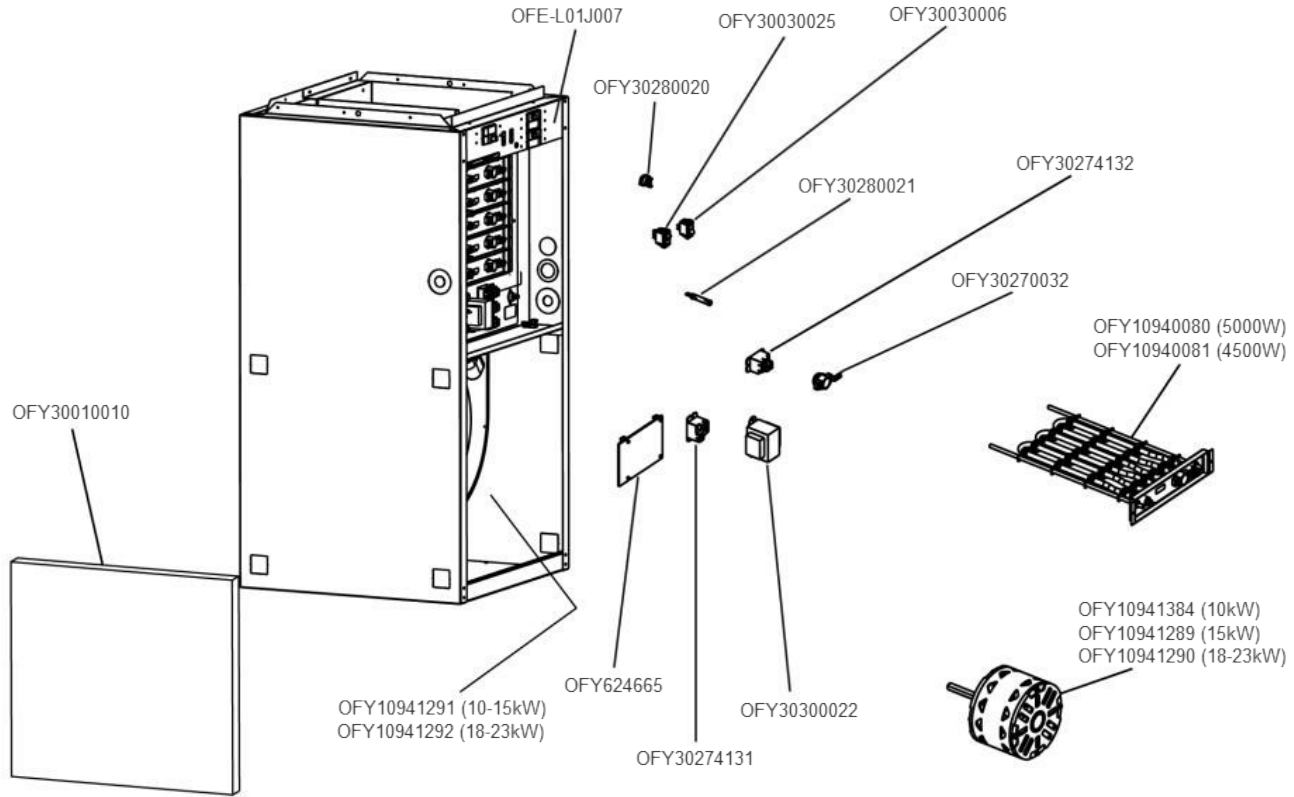

NORTRON OFE-ECM series

ECM Series Electric Furnace

***Pièces de rechange / Replacement Parts**

#Produit Product #	Description
OFY10920140	Contour du support de filtre / Filter frame assembly
OFY10940101	Bornier de contrôle / Terminal block
OFY10941367	Ensemble électrique 21ECM23 / Service wiring kit 21ECM23
OFY10941442	Porte de remplacement série ECM 10kW-20kW / Furnace door ECM Series 10kW-20kW
OFY10941443	Porte de remplacement série ECM 23kW / Furnace door ECM Series 23kW
OFY30270031	Bornier bas voltage / Low volt terminal board
OFY30274130	Bloc d'alimentation 2 pôles / Terminal block 2-pole
OFY30274184	Ensemble bloc d'alimentation / Power block assembly