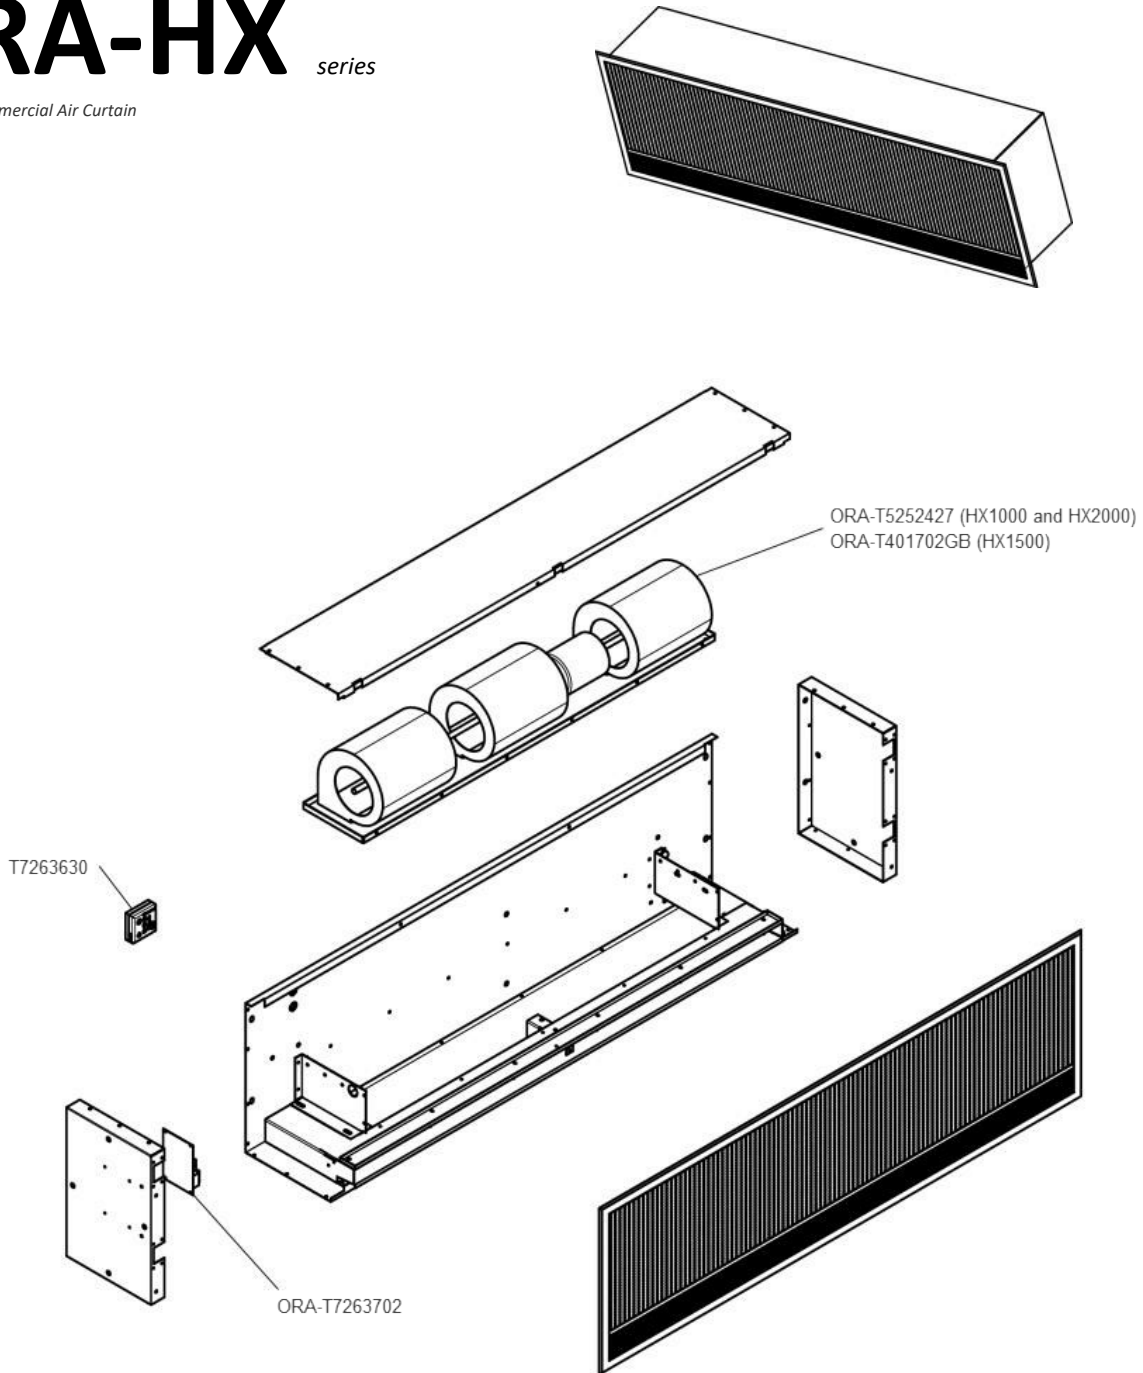

ORA-HX *series*

HX Range Commercial Air Curtain

Senseur de porte en trousse de remplacement
Door sensor replacement kit

ORA-KIT-DS