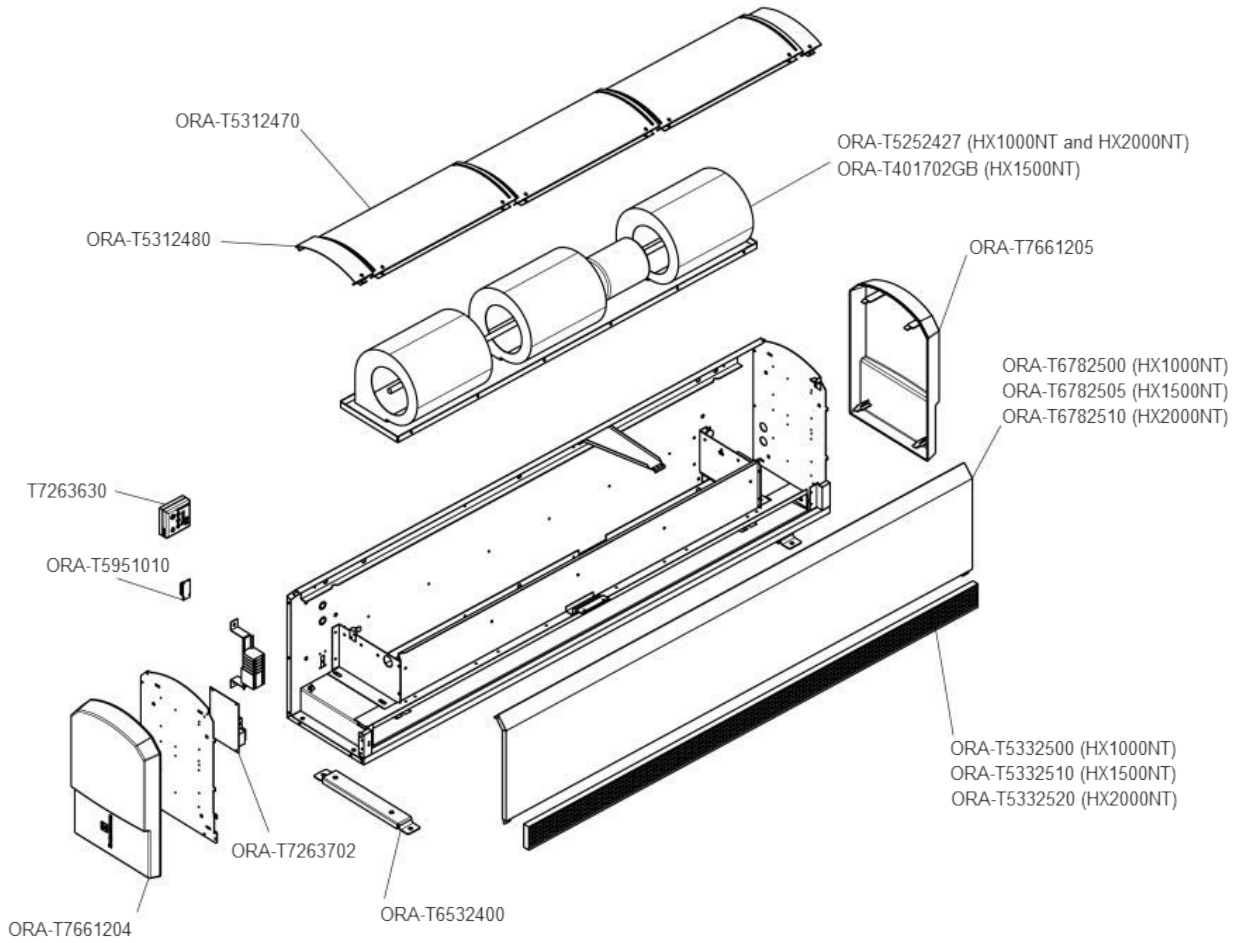

ORA-HX *series*

HX Range Commercial Air Curtain

Filtre / Filter

	HX1000	HX1500	HX2000
Quantité de filtres à commander / Quantity of filters to order	3	4	5
	ORA-T7402520	ORA-T7402520	ORA-T7402520

Senseur de porte en trousse de remplacement <i>Door sensor replacement kit</i>
ORA-KIT-DS