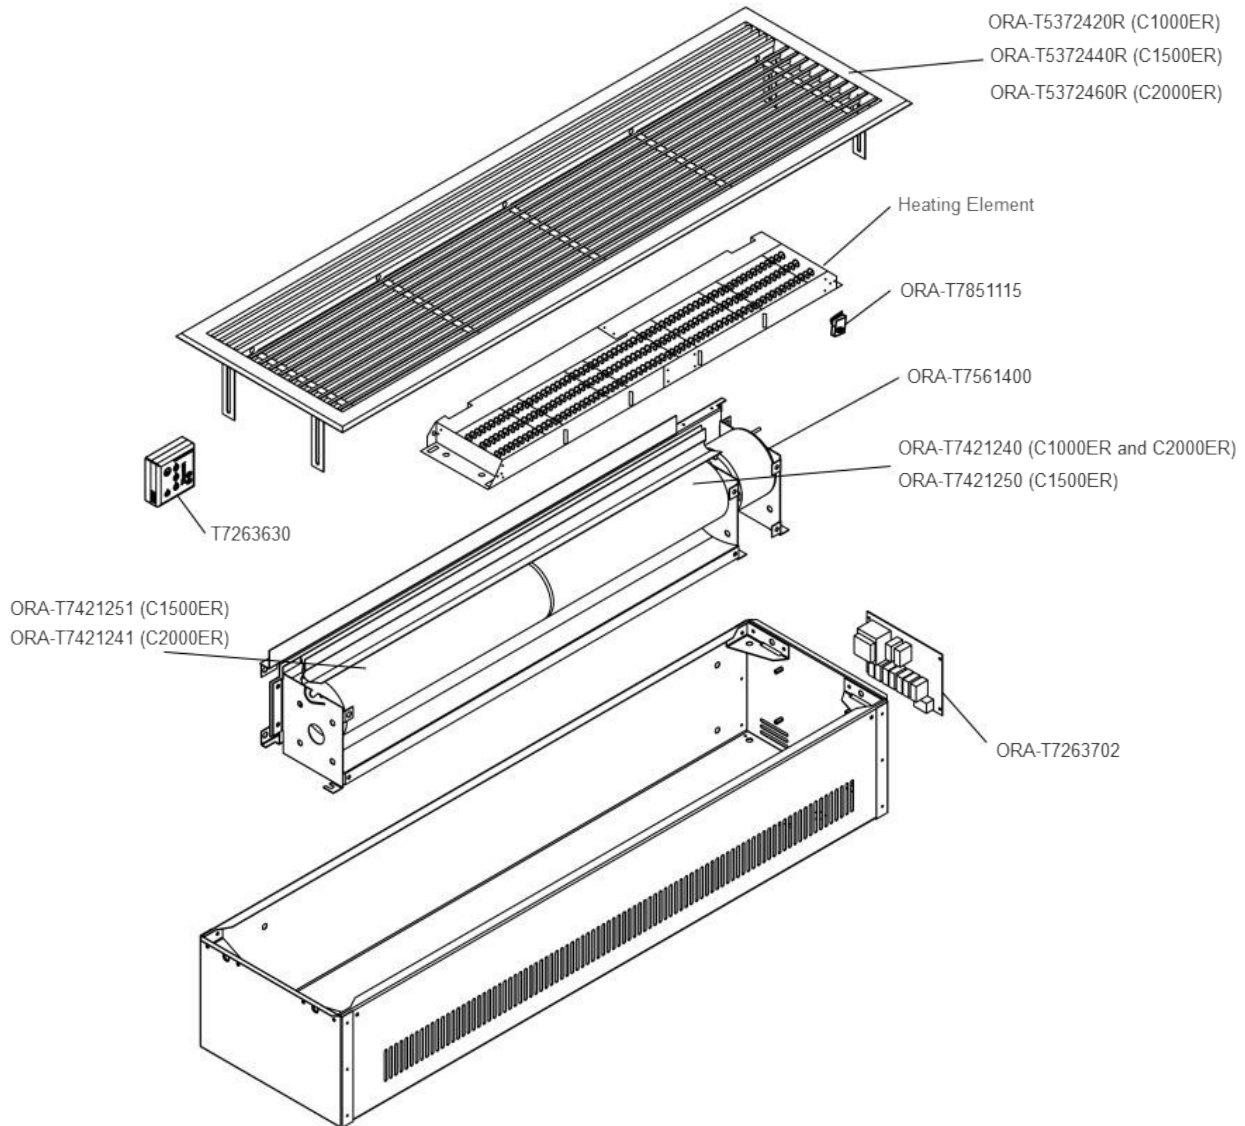

# ORA-C *series*

C Range Commercial Air Curtain

**Élément chauffant / Heating element**

C1000ER	C1500ER	C2000ER
ORA-T7293106	ORA-T7293154	ORA-T7293106
ORA-T7293108	ORA-T7293155	ORA-T7293108 + ORA-T7293109

<b>Capteur thermique</b> <i>Sensor thermal run-on-timer</i>
ORA-T7851102

<b>Senseur de porte en trousse de remplacement</b> <i>Door sensor replacement kit</i>
ORA-KIT-DS