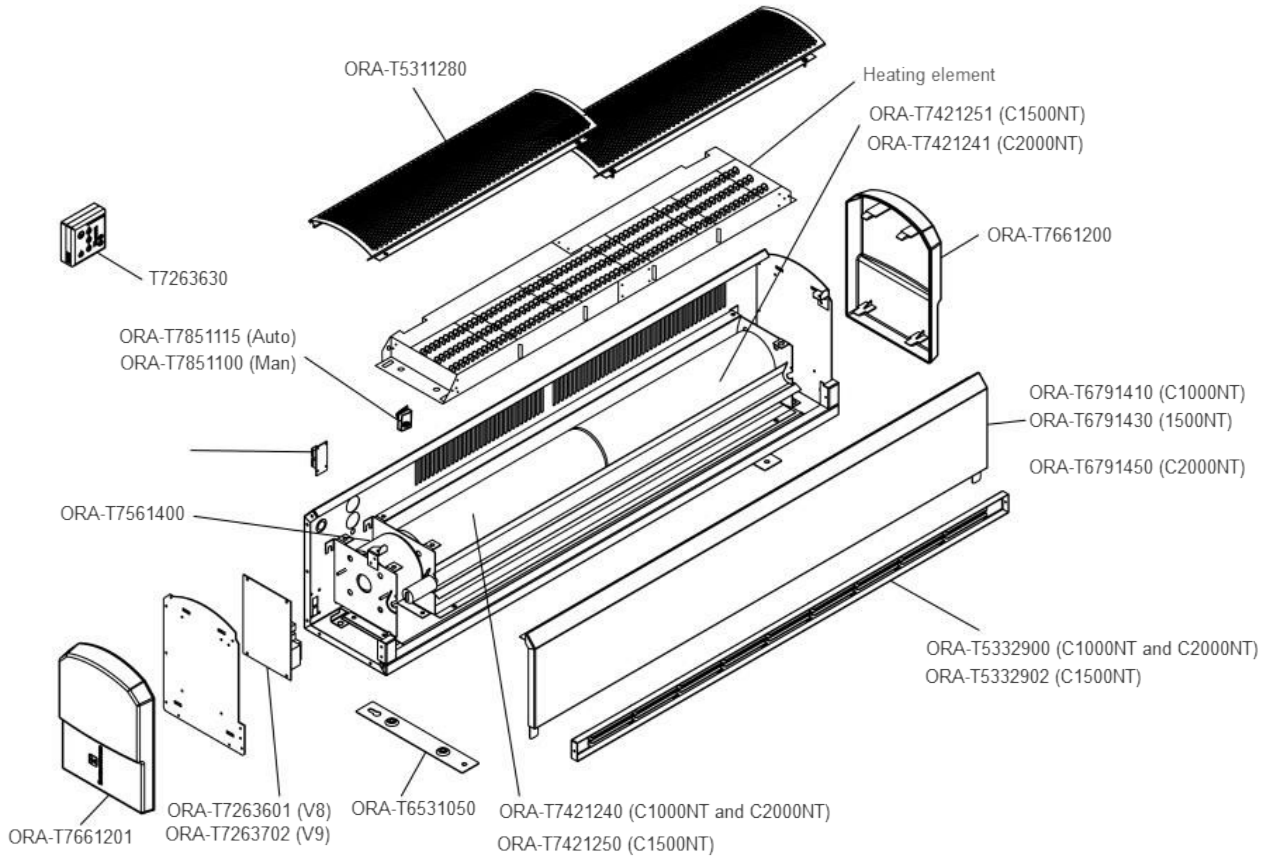

ORA-C *series*

C Range Commercial Air Curtain

Élément chauffant / Heating element

C1000NT	C1500NT	C2000NT
ORA-T7293106	ORA-T7293154	ORA-T7293106
ORA-T7293108	ORA-T7293155	ORA-T7293108 + ORA-T7293109

Capteur thermique <i>Sensor thermal run-on-timer</i>
ORA-T7851102

Senseur de porte en trousse de remplacement <i>Door sensor replacement kit</i>
ORA-KIT-DS