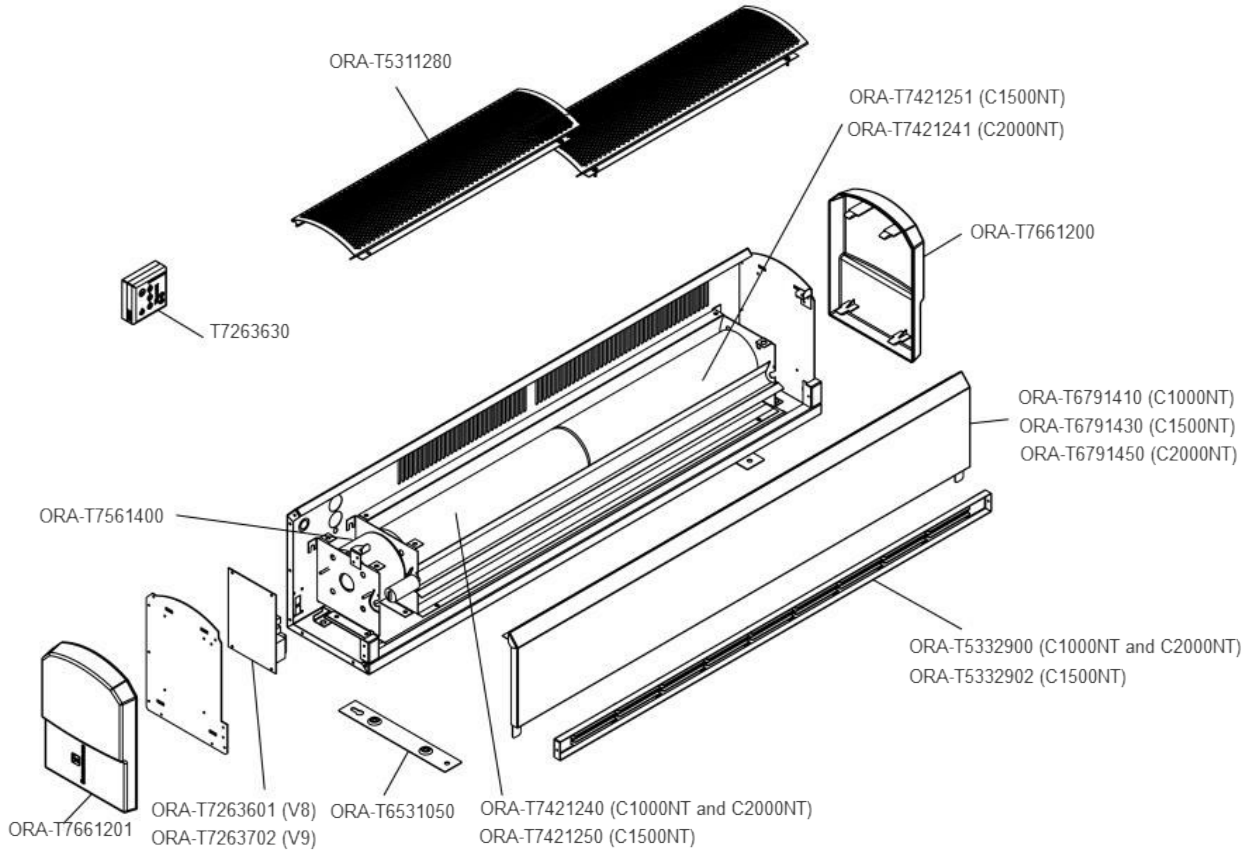

ORA-C series

C Range Commercial Air Curtain

Senseur de porte en trousse de remplacement
Door sensor replacement kit

ORA-KIT-DS