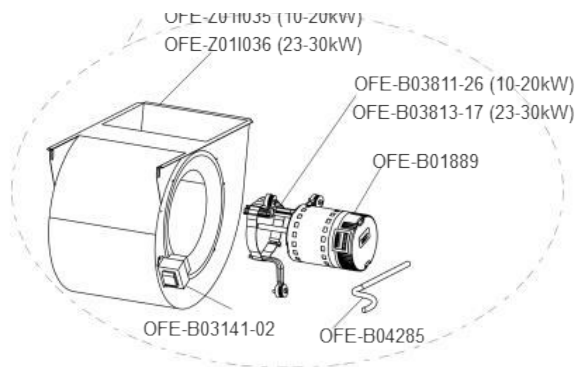

OFE-A series

Unique Electric Furnace - Advantage

Esembles de séquenceurs électriques / Electrical sequencer kits

kW	# pièces Part #
10	OFE-B04280
15	OFE-B04284
18-20	OFE-B04283
23-25	OFE-B04282
27-30	OFE-B04281