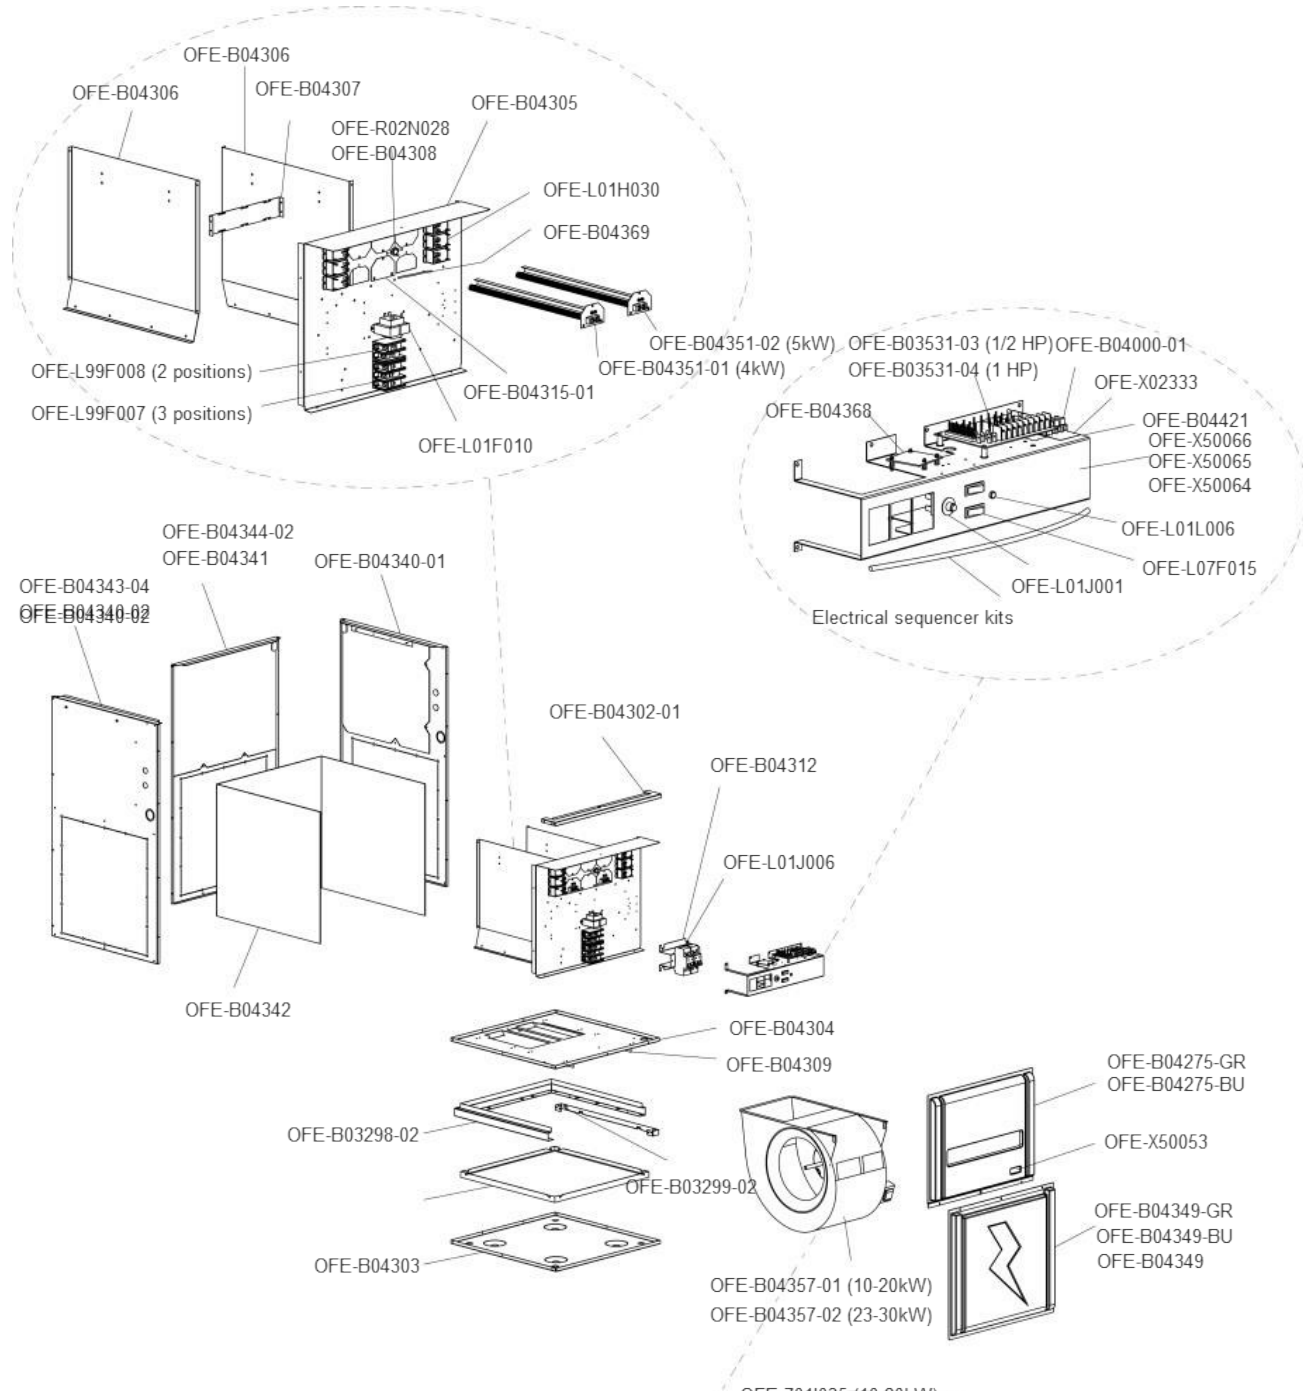

OFE-A series

Unique Electric Furnace - Advantage

Esembles de séquenceurs électriques / Electrical sequencer kits

kW	# pièces Part #
10	OFE-B04280
15	OFE-B04284
18-20	OFE-B04283
23-25	OFE-B04282
27-30	OFE-B04281