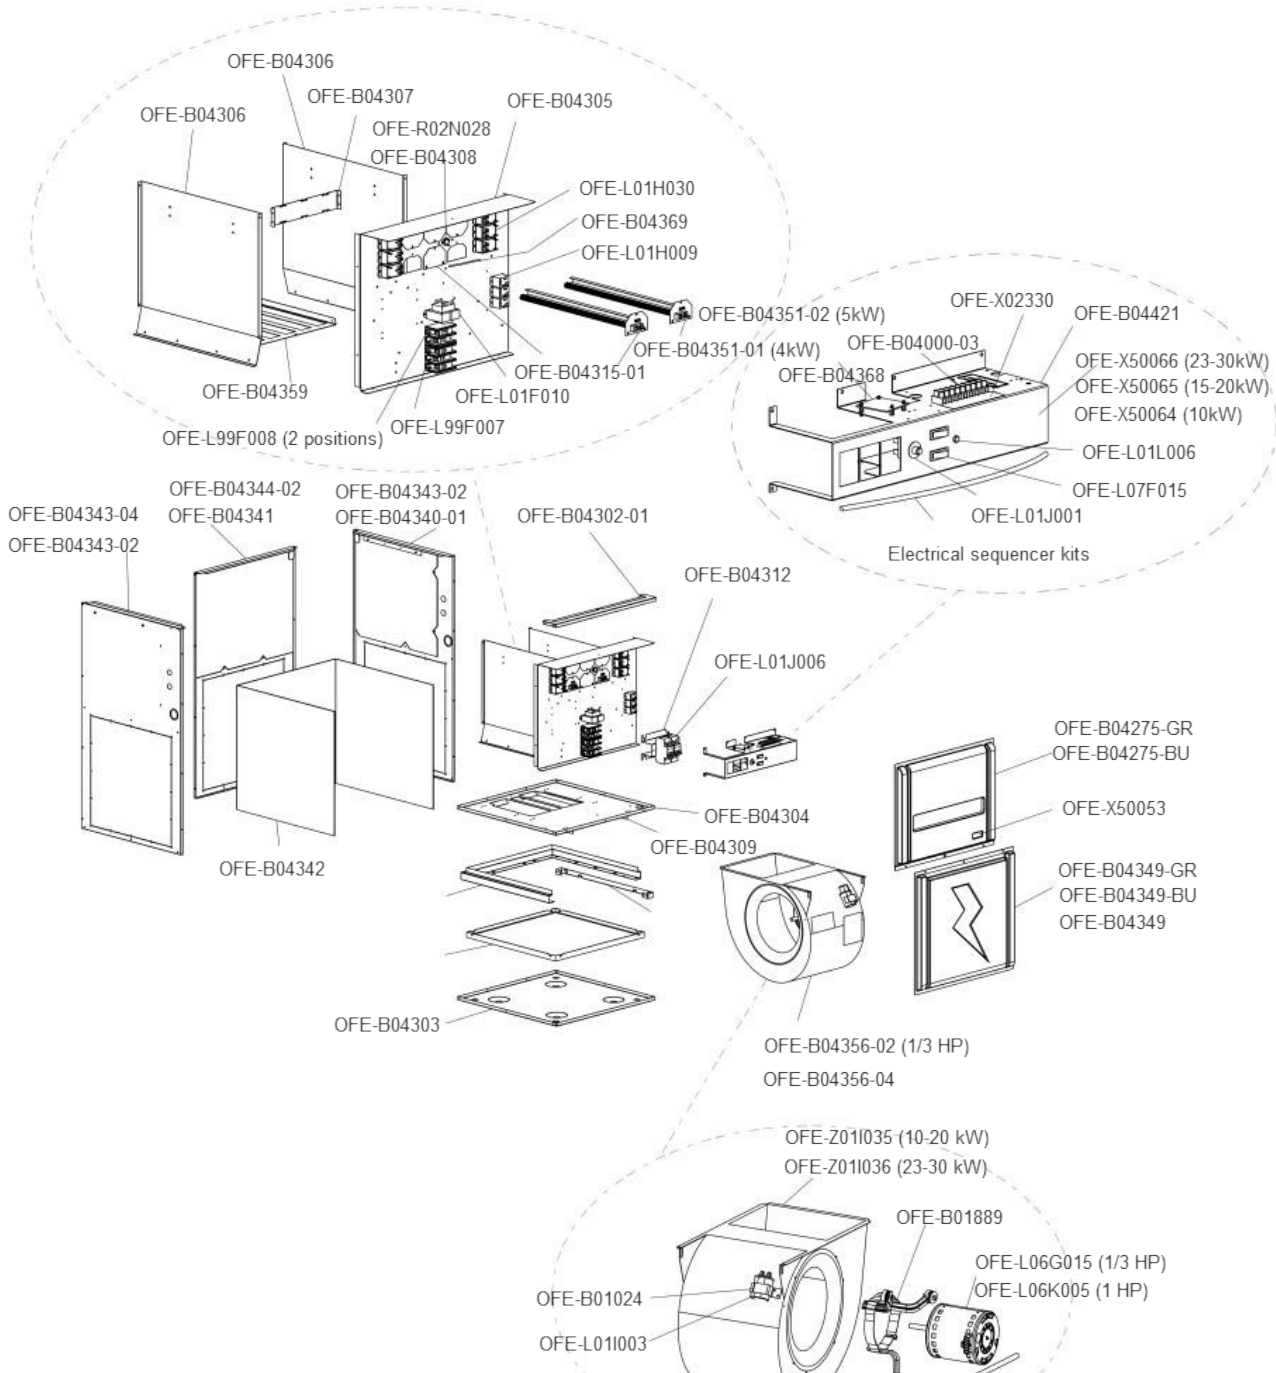

OFE-A series

Unique Electric Furnace - Advantage

Ensemble de séquenceurs électriques / Electrical sequencer kits

kW	# pièces Part #
10	OFE-B04297
15	OFE-B04296
18-20	OFE-B04295
23-25	OFE-B04294
27-30	OFE-B04293