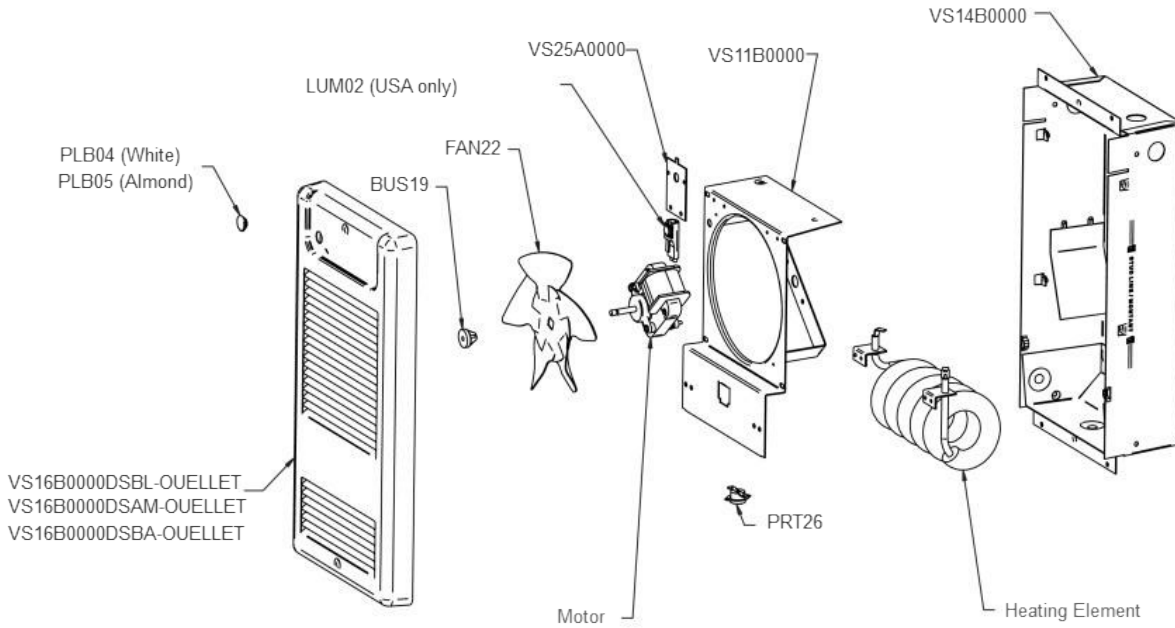

OVSP *series*

Residential Ceiling Heater

Watts	Volts	Élément chauffant <i>Heating element</i>	Moteur <i>Motor</i>
500	120	ELO89	MOT16
750	120	ELO80	MOT16
1000	120	ELO81	MOT16
1250	120	ELO82	MOT17
1500	120	ELO83	MOT17
500/375	240/208	ELO84	MOT18
750/563	240/208	ELO85	MOT18
1000/750	240/208	ELO86	MOT18
1250/938	240/208	ELO87	MOT19
1500/1125	240/208	ELO88	MOT19